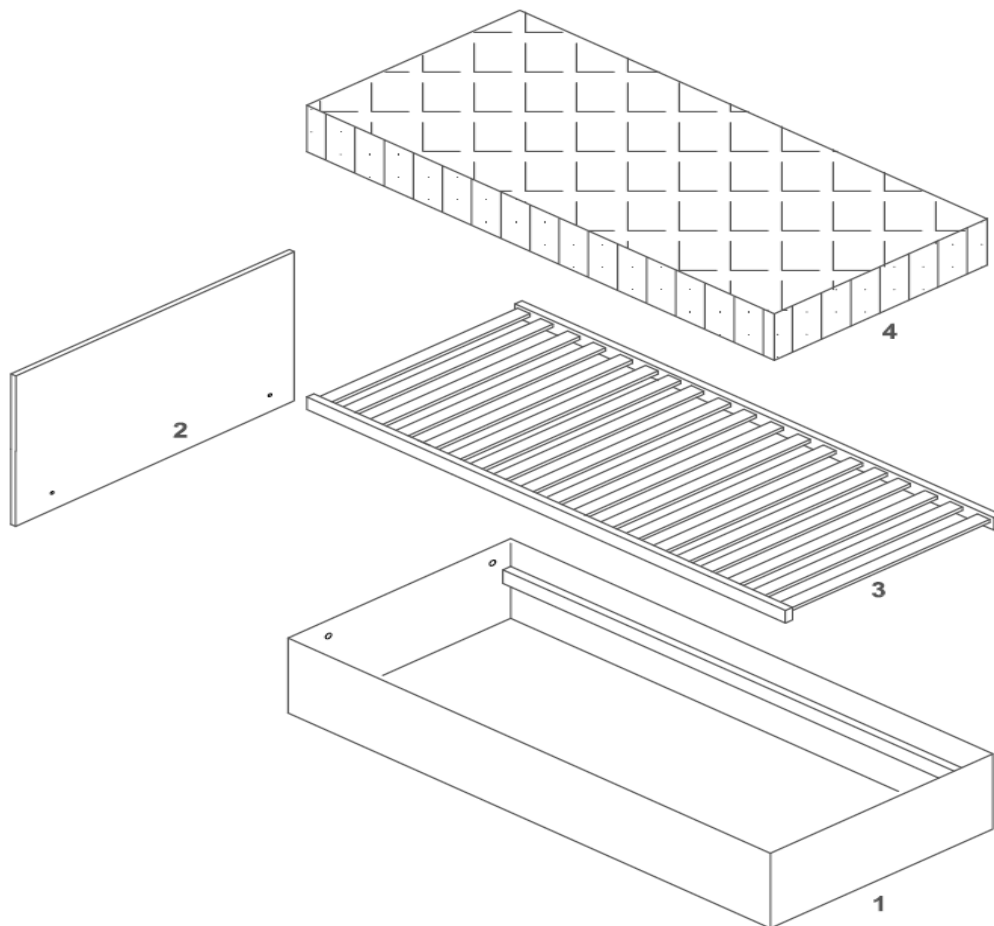

SH54

Typ • Type • Tip • Típus • Tipo
Тип

MOT

A	B	C	D
2x	4x 8x60	4x 8x30	4x M8

A		2x
---	--	----

B		4x 8x60
C		4x 8x30
D		4x M8
<p>Achtung! Schrauben nicht überdrehen FR Attention! Ne serrez pas trop CZ Dávej Pozor! Nepřetahujte RO Ai Grija! Nu strângeți PL Uwaga! Nie dokręcać zbyt mocno HU Vigyázz! Ne húzza túl</p> <p>GB Watch Out! Do not over tighten NL Let Op! Niet te vast IT Attenzione! Non stringere RU Осторожно! Не затягивайте SK Dávaj Pozor! Nepretahujte TR Dikkat! Üzerinde sıkmayın</p>		