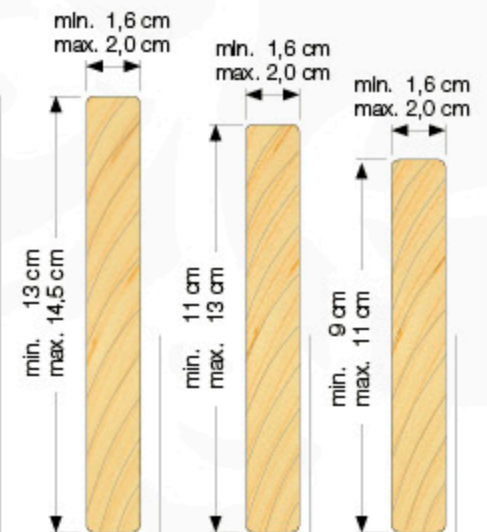

2x	2x	2x
14x	17x	20x
9x	11x	15x