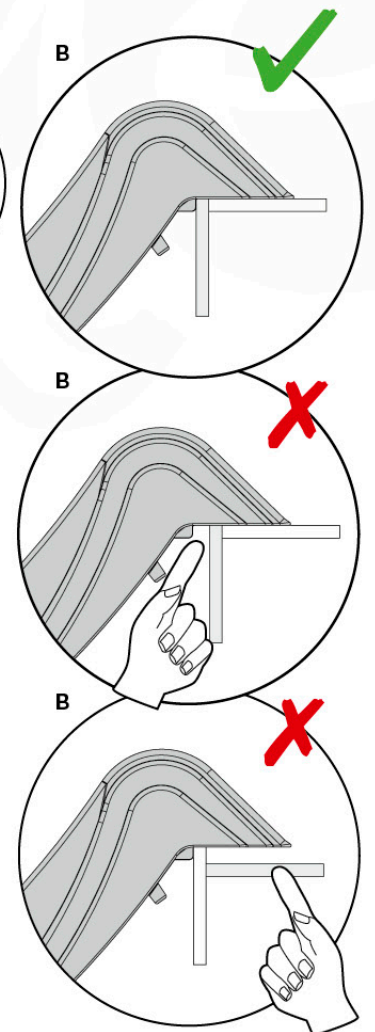

Wavy Star Slide XXL

- 334_100 Yellow
- 334_200 Blue
- 334_300 Green
- 334_400 Red
- 334_500 Fuchsia
- 334_600 Dark Green

30b Add-on

Fireman's Pole

201_275

31

32

2x
002_308