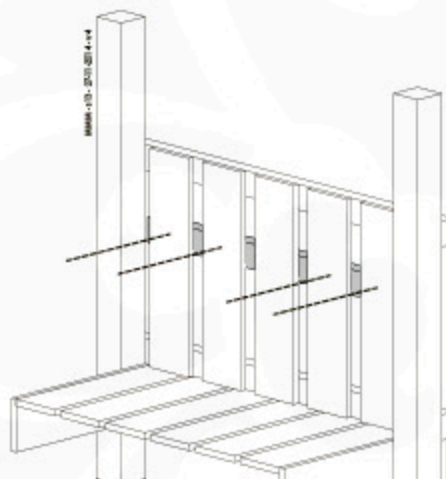

14b

14c

15

16

4x
002_220

- * 401_008 Jungle Farm: 164 cm
- * 401_040 Jungle Lodge: 164 cm
- * 401_020 Jungle Villa: 164 cm

a = b

17a