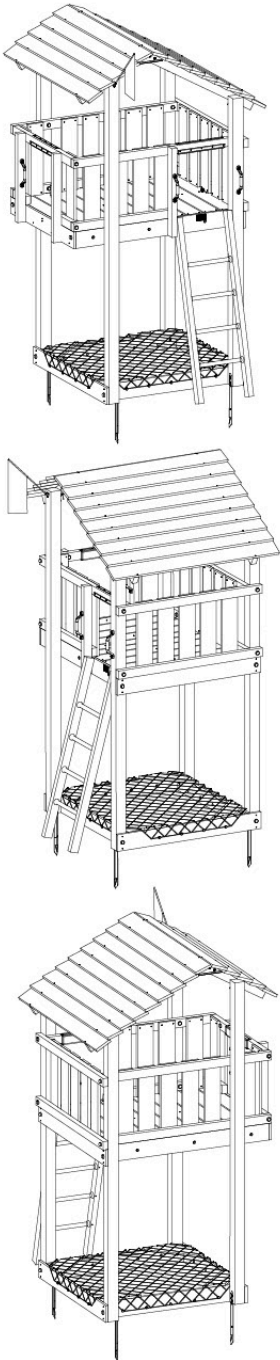

Part 2

Assembly

Instructions

Jungle Shelter

801_065

Jungle Gym

BACKYARD PLAYGROUNDS

since 1988

Content

401_065

<p>1x 040_805</p> <p>1x 040_026</p> 	<p>4x 005_03x</p> 	<p>4x 022_320</p> 	<p>1x 123_200</p> 	<p>1x 120_024</p> 
<p>1x 120_400</p> <p>8x 022_845</p> 	<p>8x 022_835</p> 	<p>1x 120_243</p> <p>12x 120_005</p> 	<p>2x 007_001</p> 	<p>1x 103_901</p> 
<p>1x 022_910</p> 	<p>1x 100_026</p> 	<p>1x 104_107</p> 		