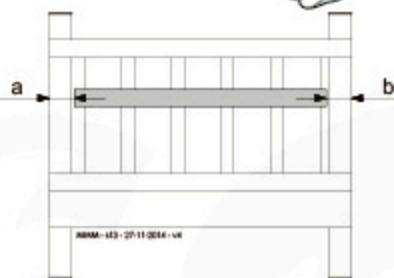

14b

14c

15

16

4x
002_220

- * 401_008 Jungle Farm: 164 cm
- * 401_040 Jungle Lodge: 164 cm
- * 401_020 Jungle Villa: 164 cm

a = b

17a