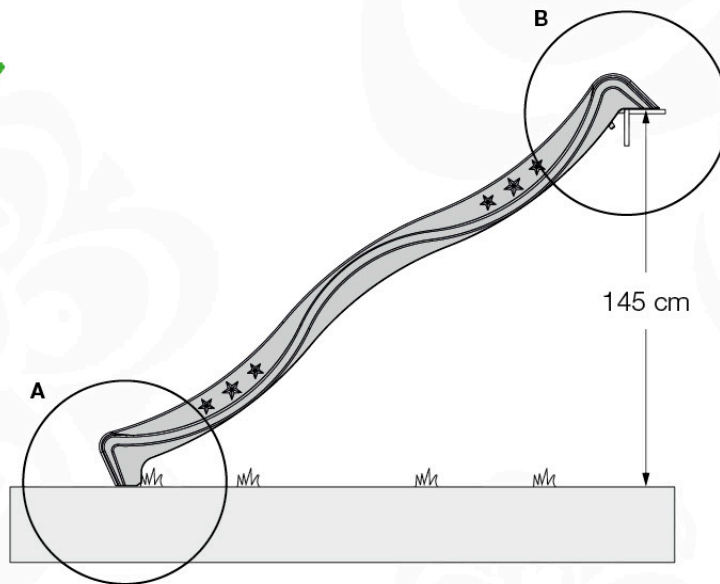

Wavy Star Slide XXL

- 334_100 Yellow
- 334_200 Blue
- 334_300 Green
- 334_400 Red
- 334_500 Fuchsia
- 334_600 Dark Green

30b Add-on

Fireman's Pole

201_275

31

32

2x
002_308