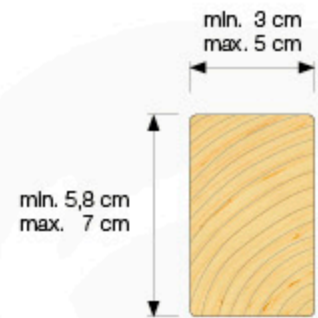

Content Kit Mini Market Module

450_260

Hardware Mini Market Module

100_146

Timber Mini Market Module

650_261

min. 149 cm max. 150 cm	150
min. 99 cm max. 100 cm	100
min. 84 cm max. 85 cm	85
min. 62 cm max. 66 cm	66
min. 50 cm max. 51 cm	51