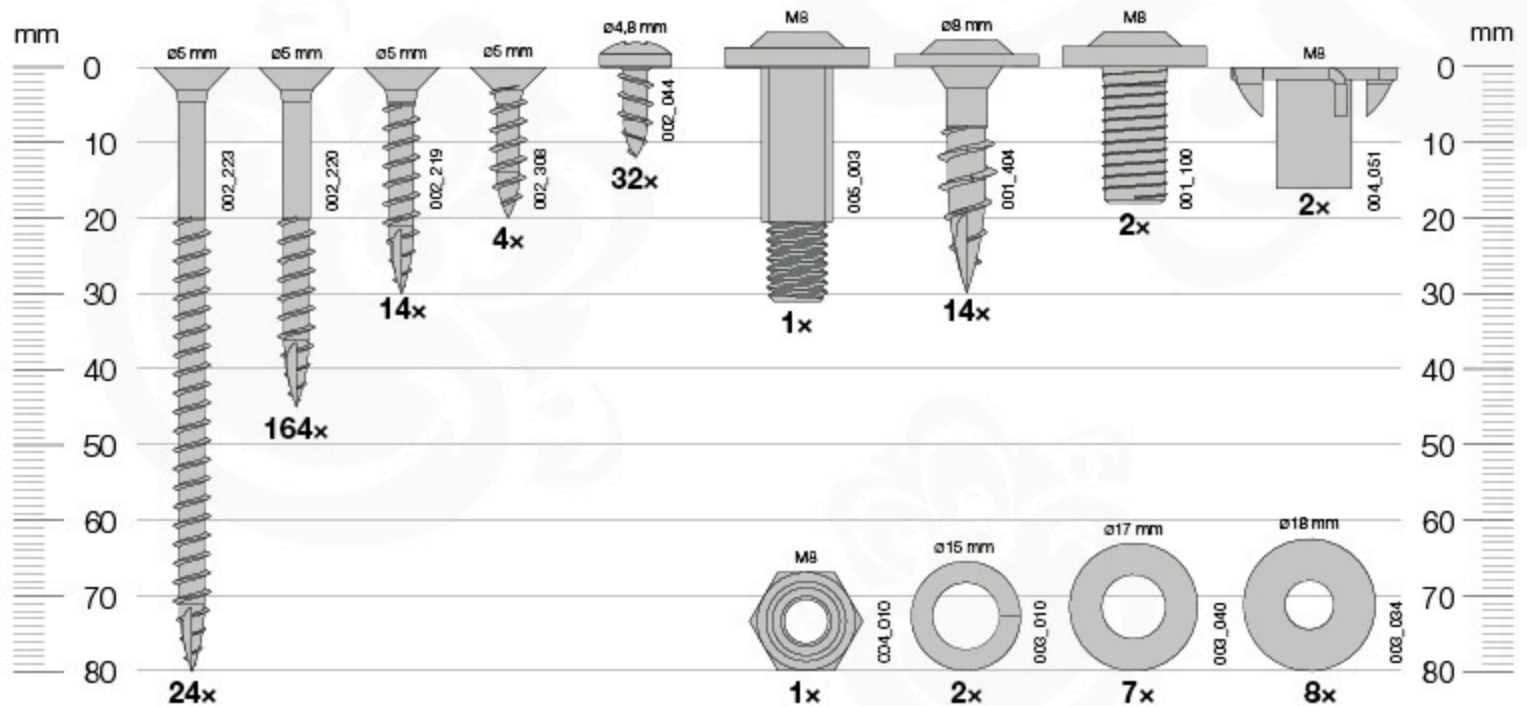

Content Kit Mini Market Module

450_260

Hardware Mini Market Module

100_146

Timber Mini Market Module

650_261

min. 149 cm max. 150 cm	150
min. 99 cm max. 100 cm	100
min. 84 cm max. 85 cm	85
min. 62 cm max. 66 cm	66
min. 50 cm max. 51 cm	51