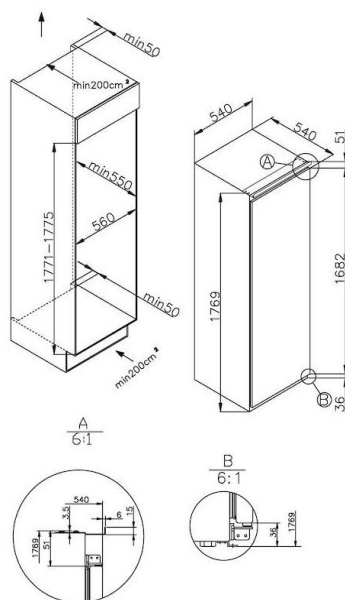

Art des Kühlgeräts:

Geräuscharmes Gerät:	Nein	Bauart:	Eingebaut
Weinlagerschrank:	Nein	Anderes Kühlgerät:	Ja

Allgemeine Produktparameter:

Parameter		Wert	Parameter	Wert
Gesamtabmessungen (in Millimeter)	Höhe	1769	Gesamtrauminhalt (in dm ³ oder l)	286
	Breite	540		
	Tiefe	540		
EI		124	Energieeffizienzklasse	F
Luftschallemissionen (in dB(A) re 1 pW)		39	Luftschallemissionsklasse	C
Jährlicher Energieverbrauch (in kWh/a)		220	Klimaklasse:	Normal, Subtropen
Mindestumgebungstemperatur (in °C), für die das Kühlgerät geeignet ist		12	Höchstumgebungstemperatur (in °C), für die das Kühlgerät geeignet ist	38
Winterschaltung		Nein		

178
cm

UVP:

879 €

Art. Nr.: 34901232

EAN Code: 8059019020563

Zusätzliche Technische Daten entnehmen Sie bitte dem EU Datenblatt · Änderungen und Irrtümer vorbehalten · Nutzung/Veröffentlichung von Bildern/Texten, auch in anderen Medien, ganz oder teilweise, nur mit Genehmigung des Herausgebers · Stand: 12.03.2021

Technische Daten

Gesamtvolumen 253l

Kühlteil 220l, Gefrierfach 33l

Anschlusswerte: 220 - 240V, 50Hz

Klimaklasse N-ST

Farbe: weiß

Maße

Abmessungen unverpackt (HxBxT) **1769 x 540 x 540 mm**

Abmessungen verpackt (HxBxT) **1840 x 570 x 570 mm**

Bruttogewicht in kg **59,00**

Nettogewicht in kg **53,00**