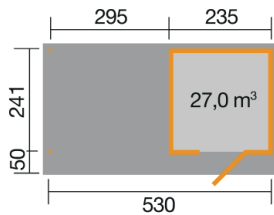

## Technische Daten

Sockelmaß (cm)	530 x 241
Maß über alles (cm)	575 x 314
Höhe gesamt (cm)	226
Firsthöhe (cm)	226
Seitenwandhöhe (cm)	217
Rückwandhöhe (cm)	217
Grundfläche (m <sup>2</sup> )	12,8
umbauter Raum (m <sup>3</sup> )	27

## Dach und Boden

Dachfläche (m <sup>2</sup> )	18,10
Dachgefälle (Grad)	1,00
Dachstärke (mm)	18,5
max. zulässige Schneelast si (kN/m <sup>2</sup> )	0,75
Vordachlänge (cm)	50
Dachüberstand seitlich (cm)	-
Dachüberstand hinten (cm)	12
Fußbodenstärke (mm)	18,5

## Tür und Fenster

1	Haupttür	Einzeltür mit Drückergarnitur und Profilzylinder	81 x 173 cm lichtes Maß	Echtglas
---	----------	--	----------------------------	----------

## Verpackung

Länge (cm)	Breite (cm)	Höhe (cm)	Gewicht (kg)
315	120	60	545
340	120	35	234