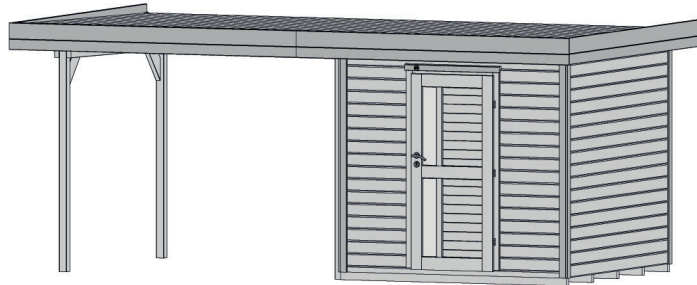

# Gartenhaus

172.2424.40211

EAN 4004581524715

klassisches Stecksystem  
natur

## Technische Daten

Sockelmaß (cm)	530 x 241
Maß über alles (cm)	575 x 314
Höhe gesamt (cm)	226
Firsthöhe (cm)	226
Seitenwandhöhe (cm)	217
Rückwandhöhe (cm)	217
Grundfläche (m <sup>2</sup> )	12,8
umbauter Raum (m <sup>3</sup> )	27

## Tür und Fenster

1	Haupttür	Einzeltür mit Drückergarnitur und Profilzylinder	81 x 173 cm lichtes Maß	Echtglas
---	----------	--	----------------------------	----------