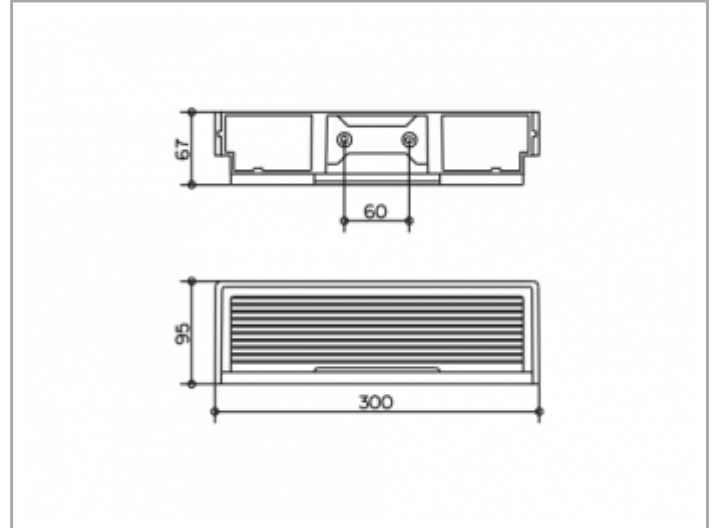

Edition 11

1115801000 Duschkorb

**PRODUKT**

**ZEICHNUNG**

**OBERFLÄCHE**

Aluminium silber-eloxiert (E6 EV1)/verchromt

**AUSSCHREIBUNGSTEXT**

KEUCO EDITION 11 Duschkorb für Wandmontage 1115801000  
Duschkorb Aluminium silber-eloxiert/Hochglanzverchromt mit Reeling,  
in geradlinigem Design und klarer geometrischer Formensprache,  
leicht zu reinigen,  
Tiefe 95 mm, Breite 300 mm, Bauhöhe 67 mm,  
Der Duschkorb wird verdeckt angebracht  
Lieferung inkl. korrosionsfreiem Befestigungsmaterial