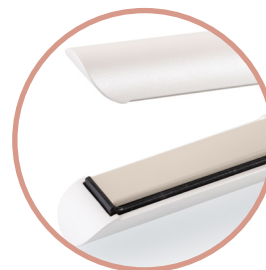

eta

KABELLOSES MINI GLÄTTEISEN

FENITÉ

ETA633790000

Abgefederte Heizplatten

Aufladen mit USB-Kabel

Reisetui

Keramische Heizplatten

FARBE AUSFÜHRUNG
weiß

EAN: 8590393320950

LOGISTIKANGABEN

Verpackungsabmessungen:

Höhe (cm): 4

Breite (cm): 37

Tiefe (cm): 9

Gewicht (kg): 0,48