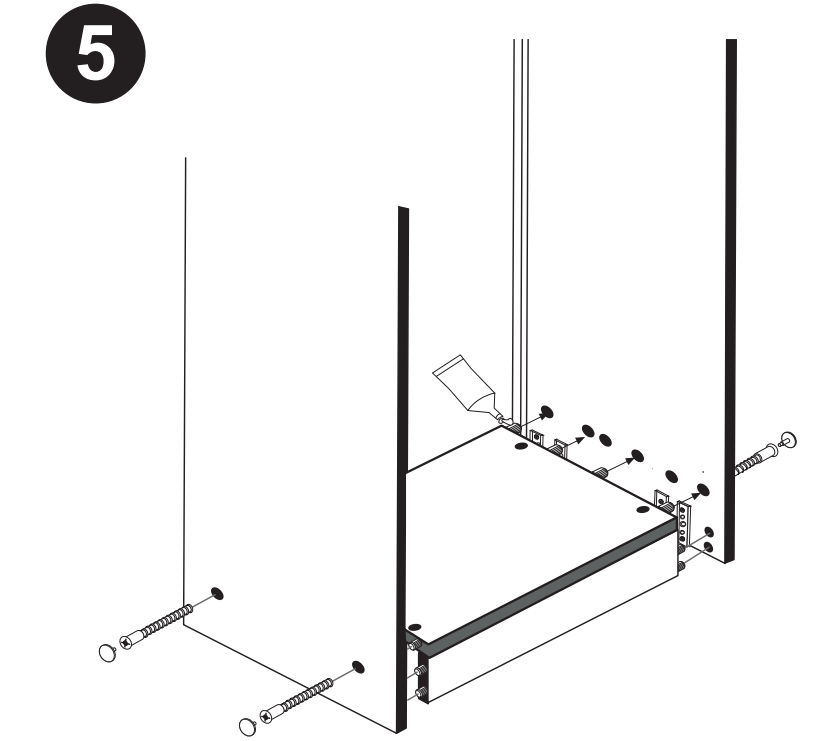

www.till-hilft.de

Pflegehinweise

www.till-hilft.de

89930.330

 4 x 1980	 3,5 x 15 16 x 2804	 8mm 4 x 2917
---	--	--

!! WICHTIG!!

Bitte fixieren den Schrank an der Wand bzw. an dem Nachbarschrank erst nach dem die Höheneinstellung mit dem Füßen durchgeführt ist.