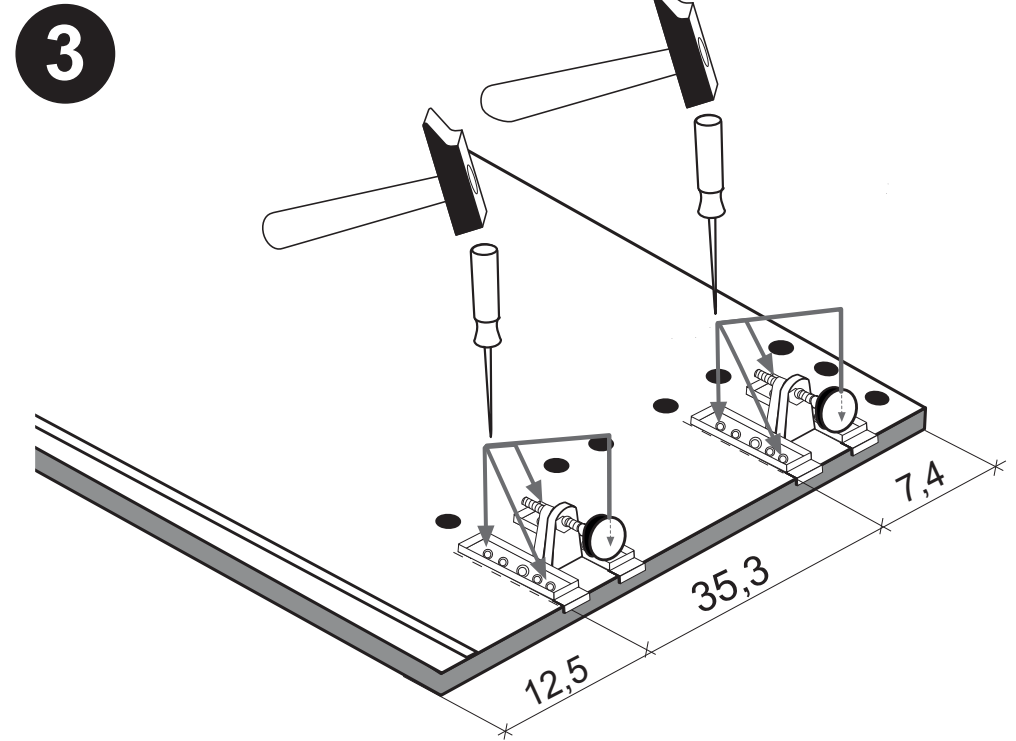

www.till-hilft.de

Pflegehinweise

www.till-hilft.de

89930.330

 4 x 1980	 3,5 x 15 16 x 2804	 8mm 4 x 2917
---	--	--

!! WICHTIG!!

Bitte fixieren den Schrank an der Wand bzw. an dem Nachbarschrank erst nach dem die Höheneinstellung mit dem Füßen durchgeführt ist.