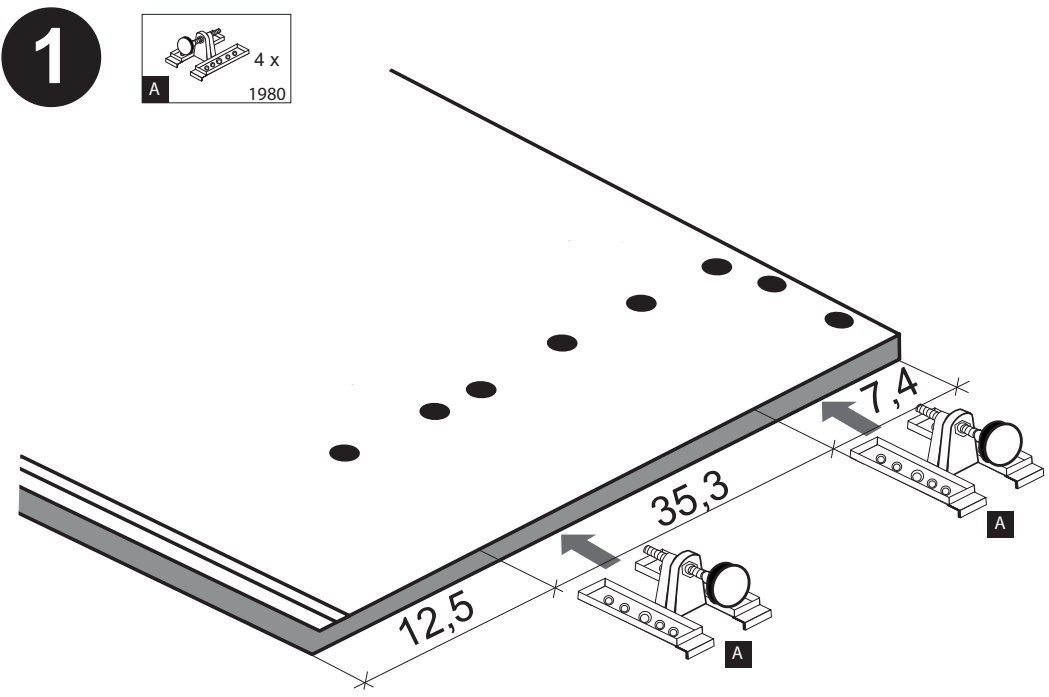

www.till-hilft.de

Pflegehinweise

www.till-hilft.de

89930.330

 4 x 1980	 3,5 x 15 16 x 2804	 8mm 4 x 2917
---	--	--

!! WICHTIG!!

Bitte fixieren den Schrank an der Wand bzw. an dem Nachbarschrank erst nach dem die Höheneinstellung mit dem Füßen durchgeführt ist.

Artikel-Nr.	Aufbauanleitungs-Nr.	Fertigungsdatum
	87113.322	

1 4 x 2827	2 4 x	3 3 x 5706	4 3,5 x 30 4 x 2807	5 8 x 30 20 x 2861	6 6,3 x 11 18 x 2815
7 3,5 x 15 32 x 2804	8 3 x 13,5 18 x 1123	9 1 x R 1 x L 5282.500	10 1 x R 1 x L 5282.500	11 2 x R 2 x L 5283.500	12 2 x R 2 x L 5283.500
13 4 x 5351.500	14 4 x	15 6 x 2865	16 25 x 2862	17 4 x 9 5 x 30 2 x 1 x	18 1 x 2863
A 4 x 1980	B 3,5 x 15 16 x 2804	C 8mm 4 x 2917			