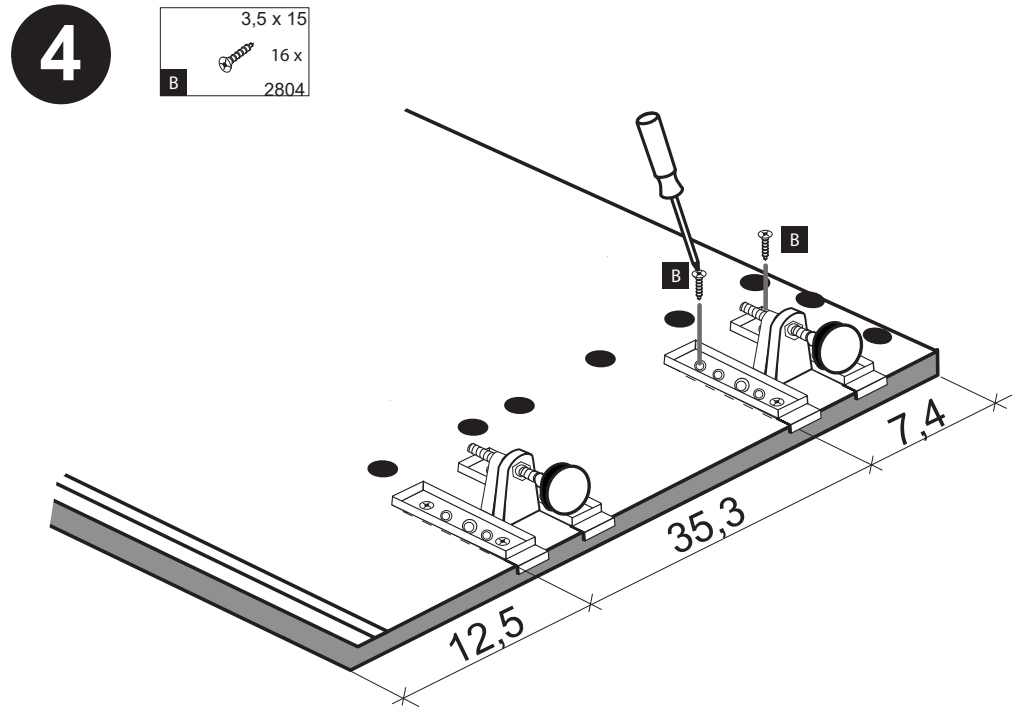

www.till-hilft.de

Pflegehinweise

www.till-hilft.de

89930.330

 4 x 1980	 3,5 x 15 16 x 2804	 8mm 4 x 2917
---	--	--

!! WICHTIG!!

Bitte fixieren den Schrank an der Wand bzw. an dem Nachbarschrank erst nach dem die Höheneinstellung mit dem Füßen durchgeführt ist.

Artikel-Nr.	Aufbauanleitungs-Nr.	Fertigungsdatum
	87113.322	

1 4 x 2827	2 4 x	3 3 x 5706	4 3,5 x 30 4 x 2807	5 8 x 30 20 x 2861	6 6,3 x 11 18 x 2815
7 3,5 x 15 32 x 2804	8 3 x 13,5 18 x 1123	9 1 x R 1 x L 5282.500	10 1 x R 1 x L 5282.500	11 2 x R 2 x L 5283.500	12 2 x R 2 x L 5283.500
13 4 x 5351.500	14 4 x	15 6 x 2865	16 25 x 2862	17 4 x 9 5 x 30 2 x 1 x	18 1 x 2863
A 4 x 1980	B 3,5 x 15 16 x 2804	C 8mm 4 x 2917			