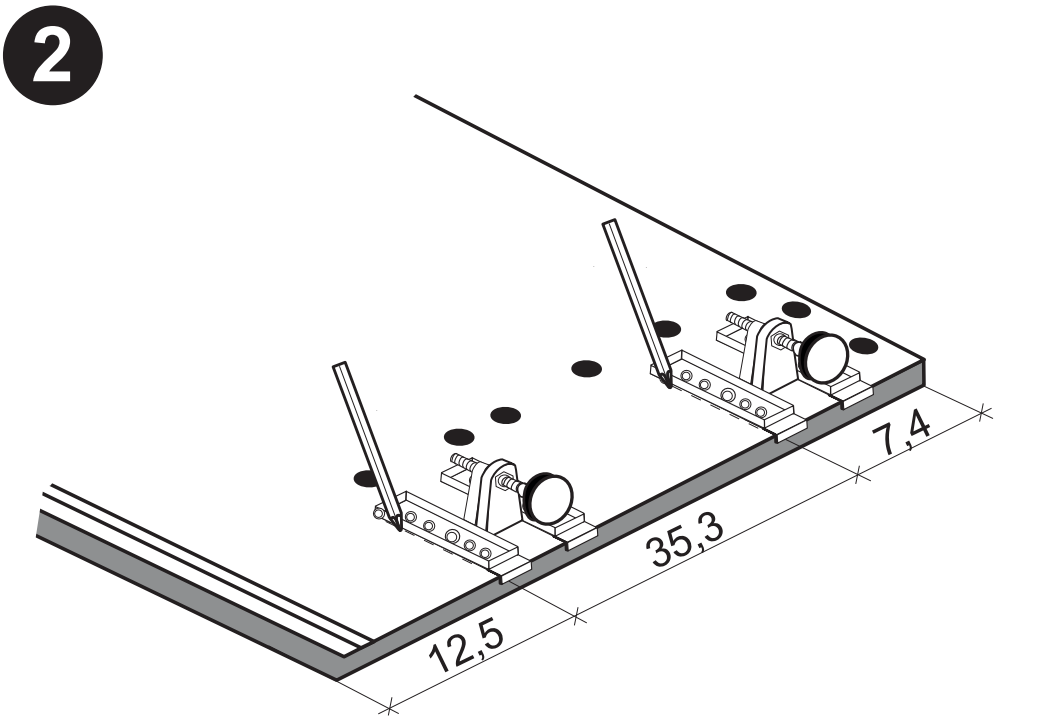

www.till-hilft.de

Pflegehinweise

www.till-hilft.de

89930.330

 4 x 1980	 3,5 x 15 16 x 2804	 8mm 4 x 2917
---	--	--

!! WICHTIG!!

Bitte fixieren den Schrank an der Wand bzw. an dem Nachbarschrank erst nach dem die Höheneinstellung mit dem Füßen durchgeführt ist.

Artikel-Nr.	Aufbauanleitungs-Nr.	Fertigungsdatum
	87113.322	

1 4 x 2827	2 4 x	3 3 x 5706	4 3,5 x 30 4 x 2807	5 8 x 30 20 x 2861	6 6,3 x 11 18 x 2815
7 3,5 x 15 32 x 2804	8 3 x 13,5 18 x 1123	9 1 x R 1 x L 5282.500	10 1 x R 1 x L 5282.500	11 2 x R 2 x L 5283.500	12 2 x R 2 x L 5283.500
13 4 x 5351.500	14 4 x	15 6 x 2865	16 25 x 2862	17 4 x 9 5 x 30 2 x 1 x	18 1 x 2863
A 4 x 1980	B 3,5 x 15 16 x 2804	C 8mm 4 x 2917			