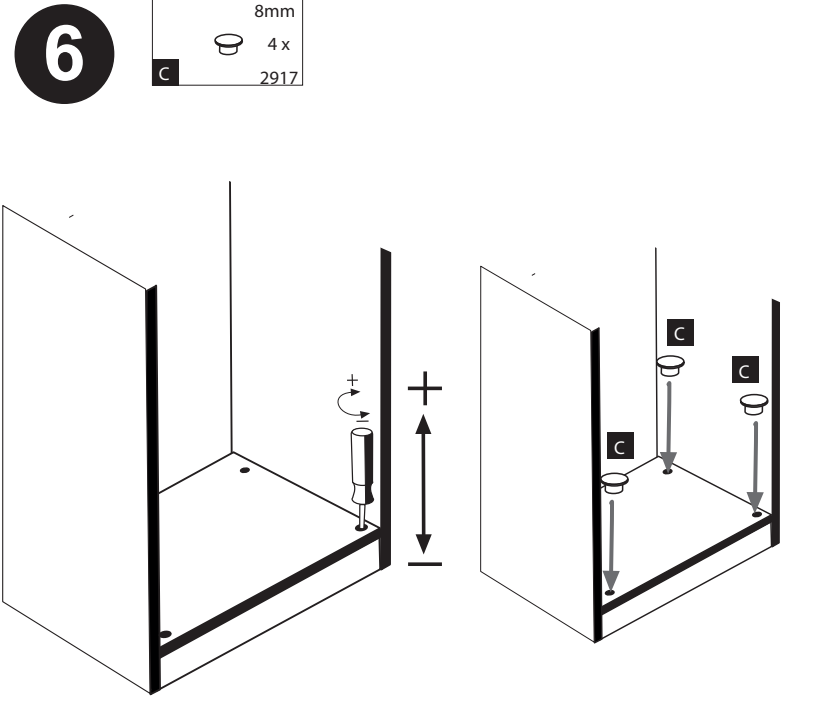

www.till-hilft.de

Pflegehinweise

www.till-hilft.de

89930.330

 4 x 1980	 3,5 x 15 16 x 2804	 8mm 4 x 2917
---	--	--

!! WICHTIG!!

Bitte fixieren den Schrank an der Wand bzw. an dem Nachbarschrank erst nach dem die Höheneinstellung mit dem Füßen durchgeführt ist.