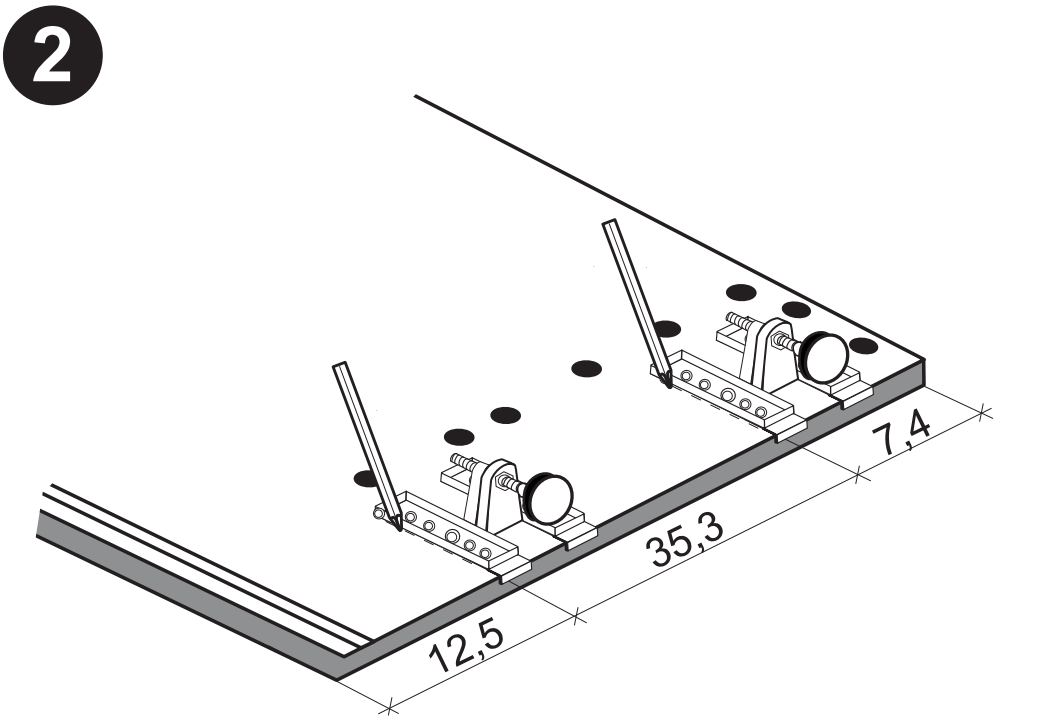

www.till-hilft.de

Pflegehinweise

www.till-hilft.de

89930.330

 4 x 1980	 3,5 x 15 16 x 2804	 8mm 4 x 2917
---	--	--

!! WICHTIG!!

Bitte fixieren den Schrank an der Wand bzw. an dem Nachbarschrank erst nach dem die Höheneinstellung mit dem Füßen durchgeführt ist.