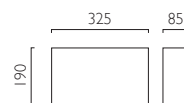

PELLA **new**

PELLA 325

PELLA 325 (SPRING 2013)
7140

 /  E27 1 x 60w max (excl.)*

PELLA 190

PELLA 190 (SPRING 2013)
7141

 GU10 2 x 50w max (excl.) - ref: 1241†

*Can also be fitted with / vous pouvez également utiliser / kann auch verwendet werden mit / compatibile anche con:  E27 LED - ref: 1758 (p.427)