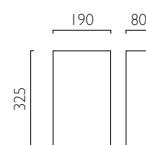

PELLA **new**

PELLA 325

PELLA 325 (SPRING 2013)
7140

 /  E27 1 x 60w max (excl.)*

PELLA 190

PELLA 190 (SPRING 2013)
7141

 GU10 2 x 50w max (excl.) - ref: 1241†

*Can also be fitted with / vous pouvez également utiliser / kann auch verwendet werden mit / compatibile anche con:  E27 LED - ref: 1758 (p.427)