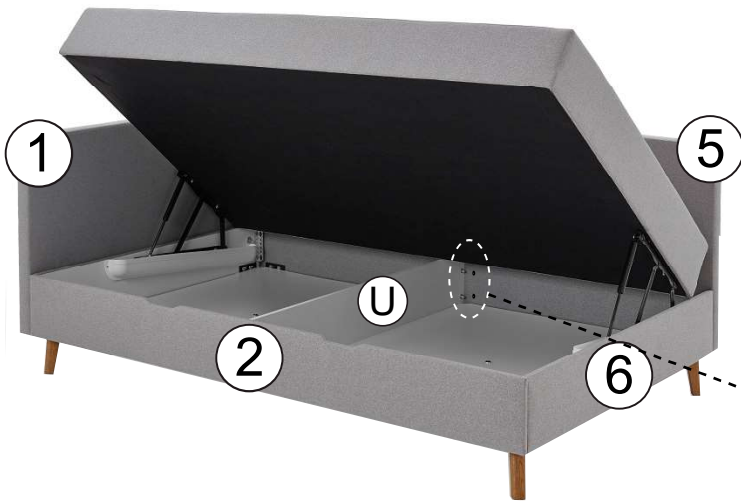

CABANA by meise

Bettkasten / storage

90 cm
120 cm

A-82	B-82	C-82	D-82	E-82	F-82	G-82	H-82	I-82
4	2	6	22	4	4	4	2	2
								
H 140	H 140		M6*20	M6*25	M6	M6	H 160	90: 970*878 120: 970*1178
J-82	K-82	L-82	M-82	N-82	OL/OR-82	P-82	Q-82	R-82
8	8	8	2	4	1 / 1	22	2	24
								
	M8*50	M8	90: 350 N 120: 850 N	M8*16		M8*20	820*95*60	3,5*16
S-82	T-82	U-82	V-82	W-82	X-82	Y-82	Z-82	AA-82
8	-	1	-	1	4	4	4	-
	-		-					-
M8		885 / 1185* 200		5	M8*35	M8		
AB-82	AC-82	AD-82	AE-82	AF-82	AG-82	AH-82	AI-82	AJ-82
-	-	-	-	-	-	-	-	-
-	-	-	-	-	-	-	-	-
								

1

2

3

4

5

6