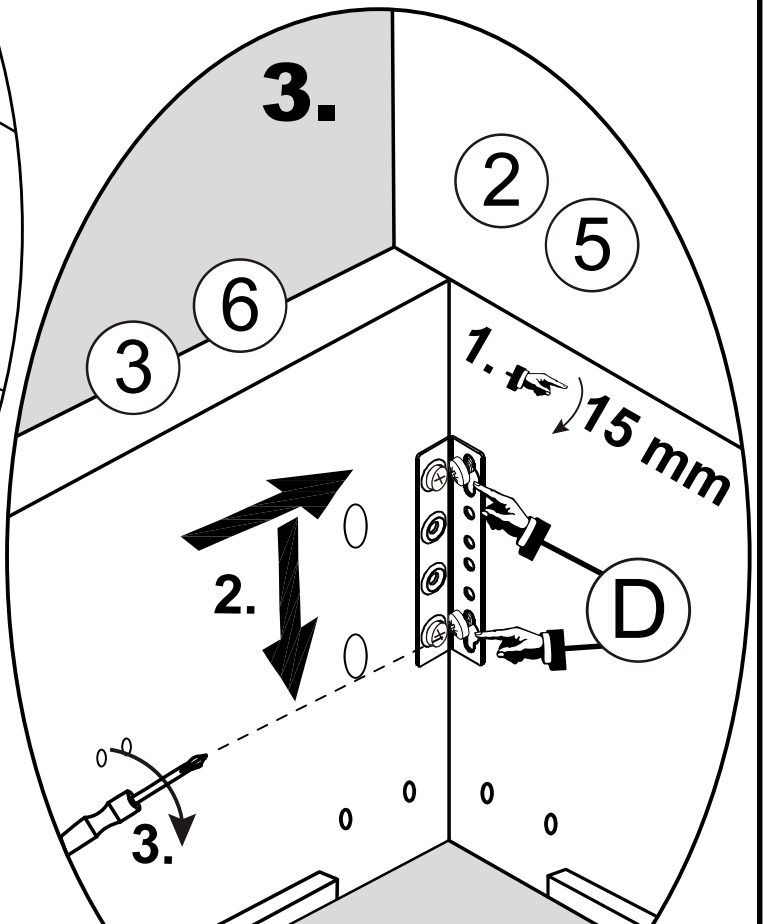

CABANA by meise

Bettkasten / storage

90 cm
120 cm

A-82	B-82	C-82	D-82	E-82	F-82	G-82	H-82	I-82
4	2	6	22	4	4	4	2	2
								
H 140	H 140		M6*20	M6*25	M6	M6	H 160	90: 970*878 120: 970*1178
J-82	K-82	L-82	M-82	N-82	OL/OR-82	P-82	Q-82	R-82
8	8	8	2	4	1 / 1	22	2	24
								
	M8*50	M8	90: 350 N 120: 850 N	M8*16		M8*20	820*95*60	3,5*16
S-82	T-82	U-82	V-82	W-82	X-82	Y-82	Z-82	AA-82
8	-	1	-	1	4	4	4	-
	-		-					-
M8		885 / 1185* 200		5	M8*35	M8		
AB-82	AC-82	AD-82	AE-82	AF-82	AG-82	AH-82	AI-82	AJ-82
-	-	-	-	-	-	-	-	-
-	-	-	-	-	-	-	-	-
								

1

2

3

4

5

6