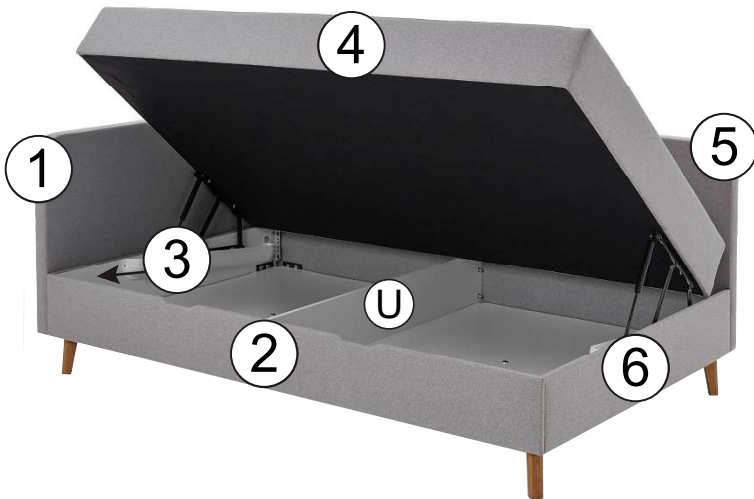

CABANA by meise

Bettkasten / storage

90 cm
120 cm

A-82	B-82	C-82	D-82	E-82	F-82	G-82	H-82	I-82
4	2	6	22	4	4	4	2	2
								
H 140	H 140		M6*20	M6*25	M6	M6	H 160	90: 970*878 120: 970*1178
J-82	K-82	L-82	M-82	N-82	OL/OR-82	P-82	Q-82	R-82
8	8	8	2	4	1 / 1	22	2	24
								
	M8*50	M8	90: 350 N 120: 850 N	M8*16		M8*20	820*95*60	3,5*16
S-82	T-82	U-82	V-82	W-82	X-82	Y-82	Z-82	AA-82
8	-	1	-	1	4	4	4	-
	-		-					-
M8		885 / 1185* 200		5	M8*35	M8		
AB-82	AC-82	AD-82	AE-82	AF-82	AG-82	AH-82	AI-82	AJ-82
-	-	-	-	-	-	-	-	-
-	-	-	-	-	-	-	-	-
								

1

2

3

4

5

6