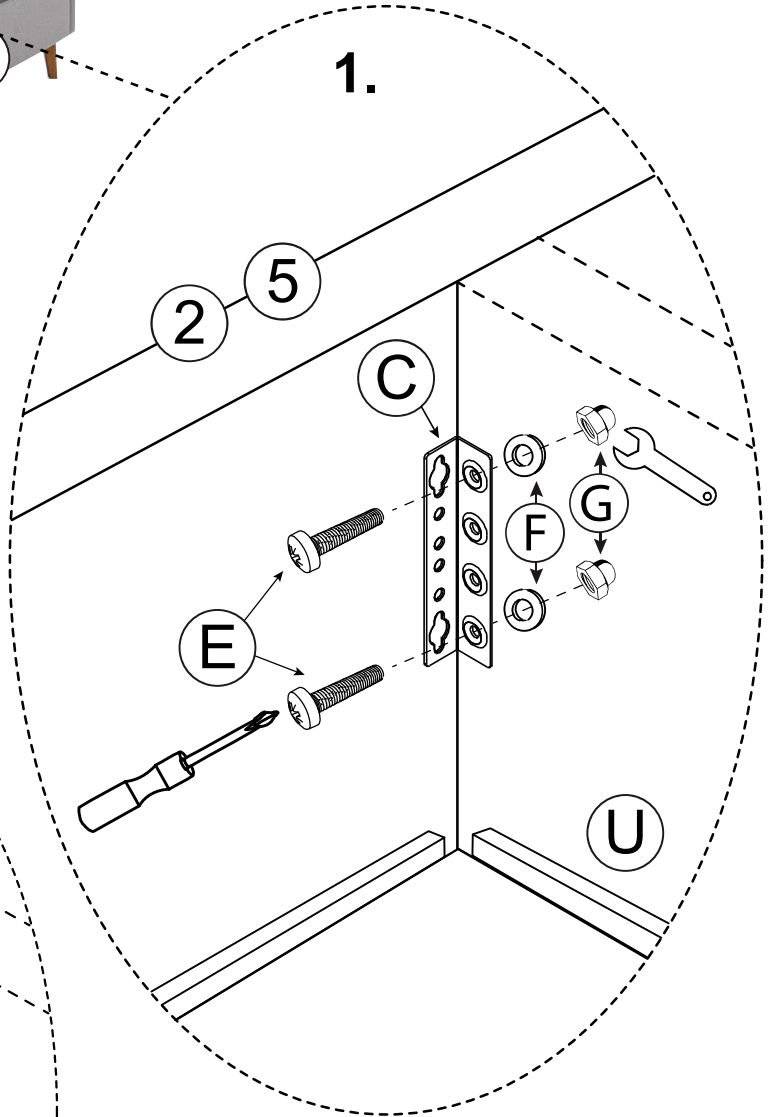

CABANA by meise

Bettkasten / storage

90 cm
120 cm

A-82	B-82	C-82	D-82	E-82	F-82	G-82	H-82	I-82
4	2	6	22	4	4	4	2	2
								
H 140	H 140		M6*20	M6*25	M6	M6	H 160	90: 970*878 120: 970*1178
J-82	K-82	L-82	M-82	N-82	OL/OR-82	P-82	Q-82	R-82
8	8	8	2	4	1 / 1	22	2	24
								
	M8*50	M8	90: 350 N 120: 850 N	M8*16		M8*20	820*95*60	3,5*16
S-82	T-82	U-82	V-82	W-82	X-82	Y-82	Z-82	AA-82
8	-	1	-	1	4	4	4	-
	-		-					-
M8		885 / 1185* 200		5	M8*35	M8		
AB-82	AC-82	AD-82	AE-82	AF-82	AG-82	AH-82	AI-82	AJ-82
-	-	-	-	-	-	-	-	-
-	-	-	-	-	-	-	-	-
								

1

2

3

4

5

6