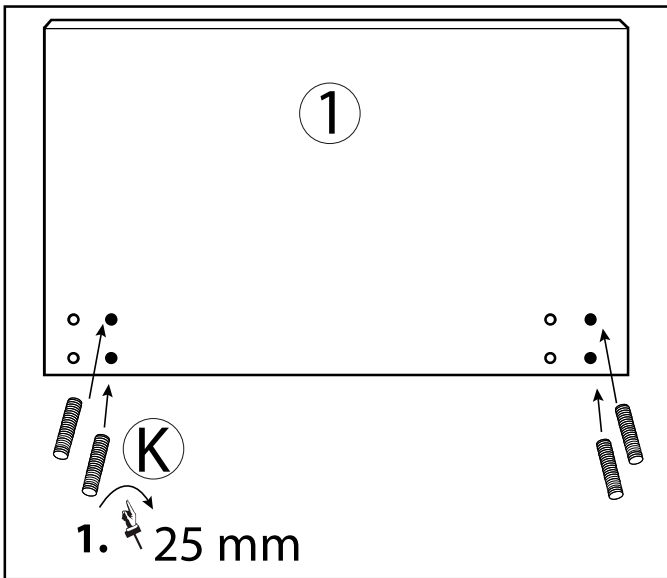

CABANA by meise

Bettkasten / storage

90 cm
120 cm

A-82	B-82	C-82	D-82	E-82	F-82	G-82	H-82	I-82
4	2	6	22	4	4	4	2	2
								
H 140	H 140		M6*20	M6*25	M6	M6	H 160	90: 970*878 120: 970*1178
J-82	K-82	L-82	M-82	N-82	OL/OR-82	P-82	Q-82	R-82
8	8	8	2	4	1 / 1	22	2	24
								
	M8*50	M8	90: 350 N 120: 850 N	M8*16		M8*20	820*95*60	3,5*16
S-82	T-82	U-82	V-82	W-82	X-82	Y-82	Z-82	AA-82
8	-	1	-	1	4	4	4	-
	-		-					-
M8		885 / 1185* 200		5	M8*35	M8		
AB-82	AC-82	AD-82	AE-82	AF-82	AG-82	AH-82	AI-82	AJ-82
-	-	-	-	-	-	-	-	-
-	-	-	-	-	-	-	-	-
								

1

2

3

4

5

6