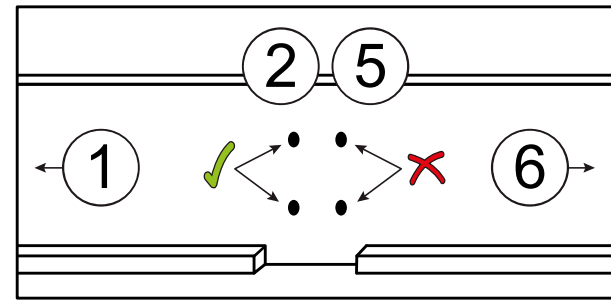

CABANA by meise

Bettkasten / storage

90 cm
120 cm

A-82	B-82	C-82	D-82	E-82	F-82	G-82	H-82	I-82
4	2	6	22	4	4	4	2	2
								
H 140	H 140		M6*20	M6*25	M6	M6	H 160	90: 970*878 120: 970*1178
J-82	K-82	L-82	M-82	N-82	OL/OR-82	P-82	Q-82	R-82
8	8	8	2	4	1 / 1	22	2	24
								
	M8*50	M8	90: 350 N 120: 850 N	M8*16		M8*20	820*95*60	3,5*16
S-82	T-82	U-82	V-82	W-82	X-82	Y-82	Z-82	AA-82
8	-	1	-	1	4	4	4	-
	-		-					-
M8		885 / 1185* 200		5	M8*35	M8		
AB-82	AC-82	AD-82	AE-82	AF-82	AG-82	AH-82	AI-82	AJ-82
-	-	-	-	-	-	-	-	-
-	-	-	-	-	-	-	-	-
								

1

2

3

4

5

6