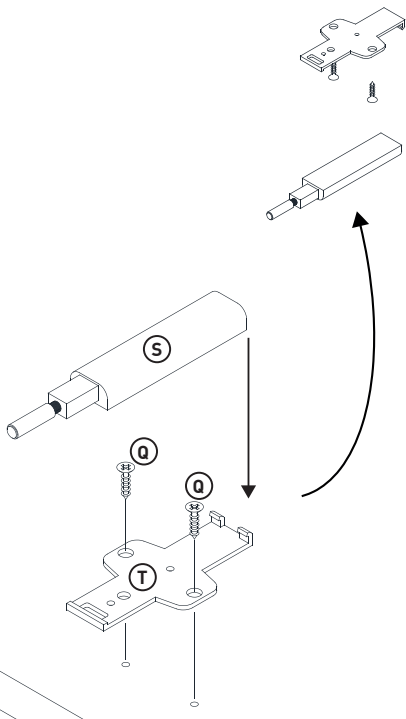

4

- (A) x6 $\phi 8 \times 30$
- (C) x4 $\phi 8 \times 13$
- (F) x4
- (Q) x2 $\phi 3.5 \times 13$
- (S) x1
- (T) x1