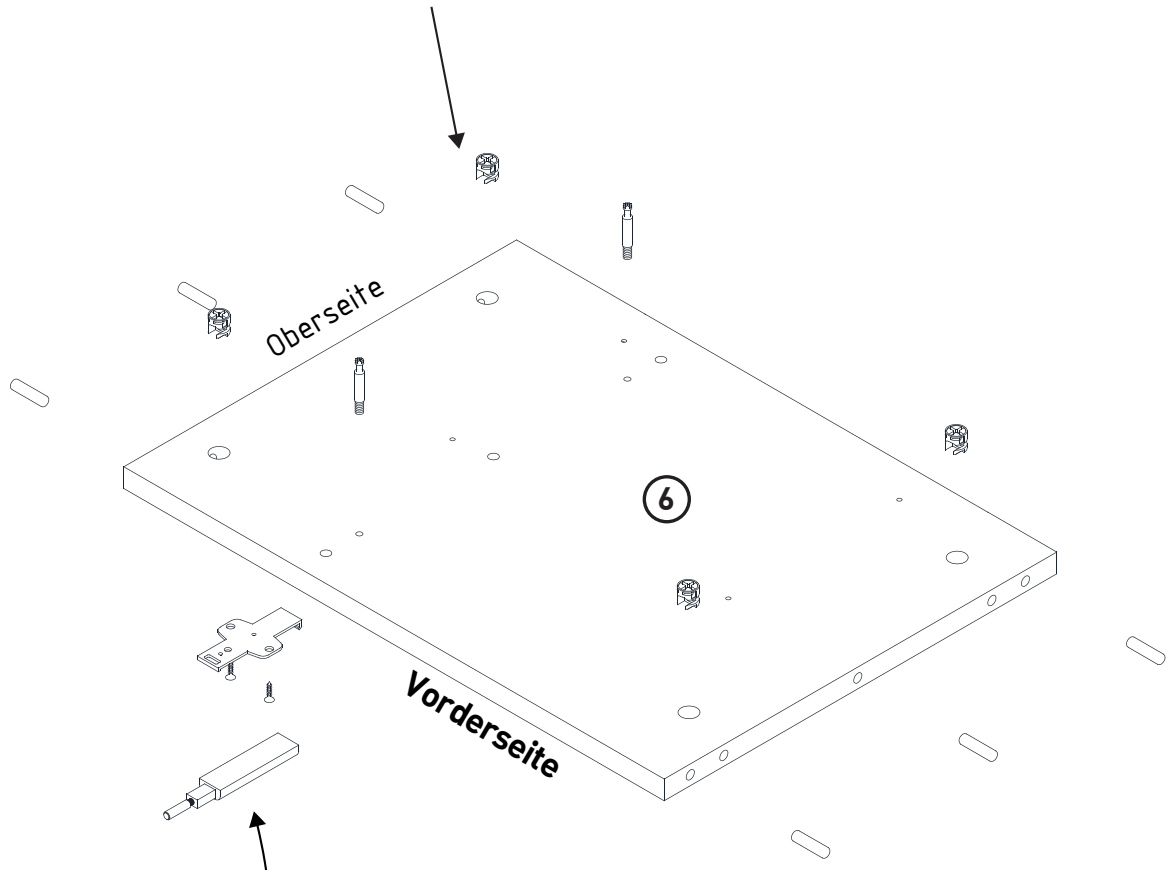

4

- (A) x6 $\phi 8 \times 30$
- (C) x4 $\phi 8 \times 13$
- (F) x4
- (Q) x2 $\phi 3.5 \times 13$
- (S) x1
- (T) x1