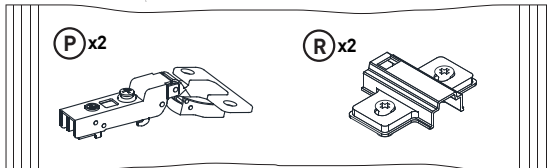

Beutel no.7 B

Beutel no.12 B