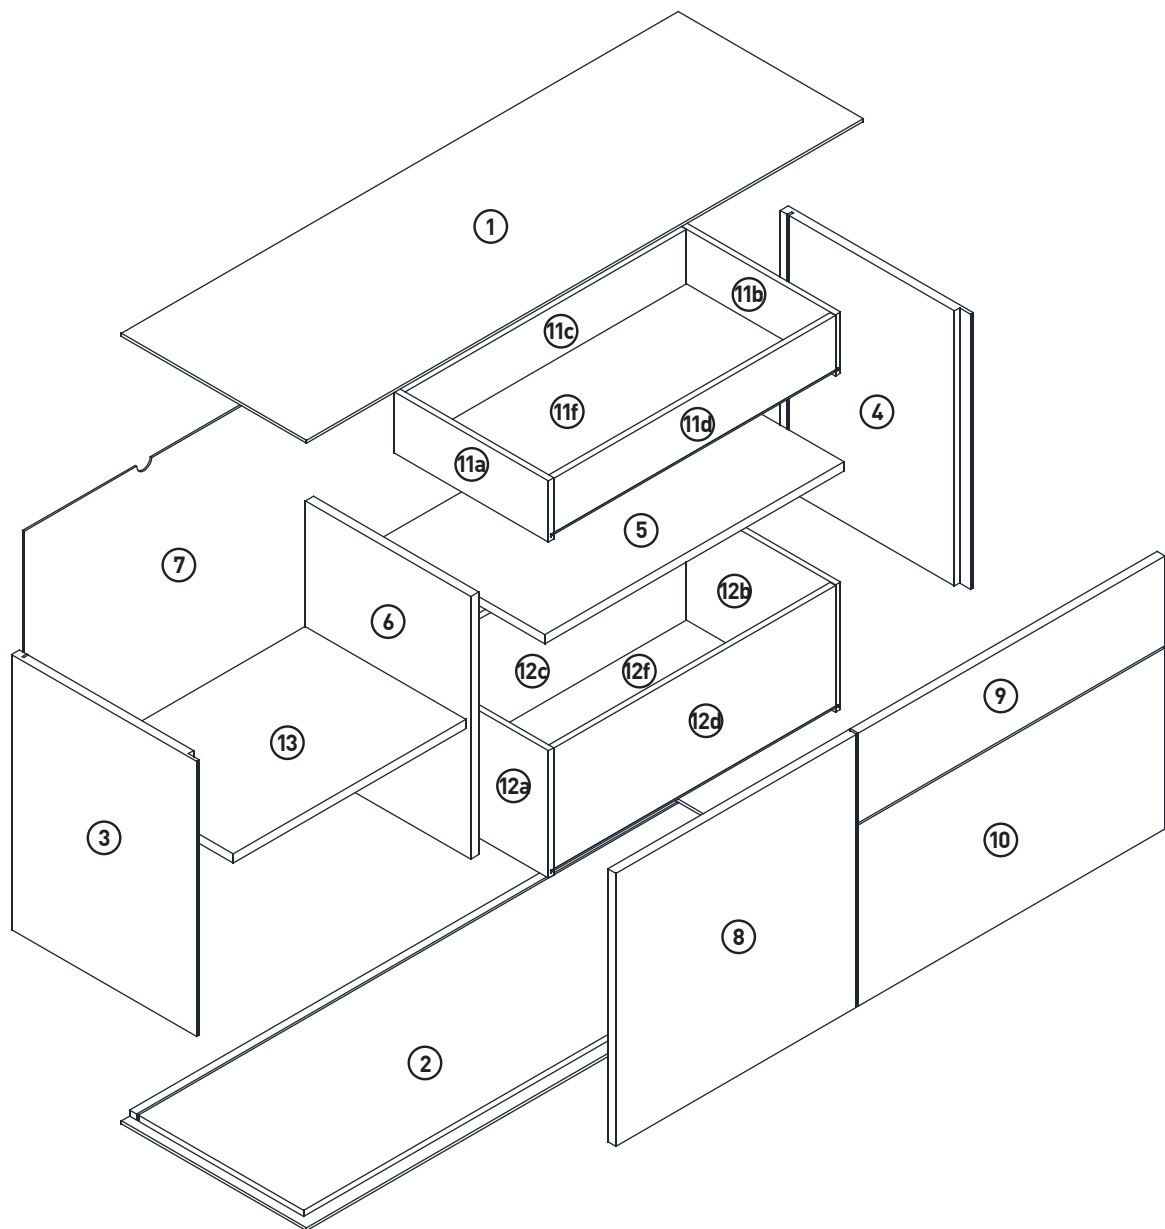

MONTAGEANLEITUNG

LOWBOARD

LeHB 1-2-3-4 MODUL B

1260x420x550mm

Beutel no.1 B

Beutel no.2 B

Beutel no.3 B

Beutel no.4 B

Beutel no.5 B

Beutel no.6 B

Beutel no.7 B

Beutel no.8 B

Beutel no.9 B

Beutel no.10 B

Beutel no.12 B

Beutel no.11 B

7

8

9

10

11

12

13

OPTION_1 (auf die Wand)