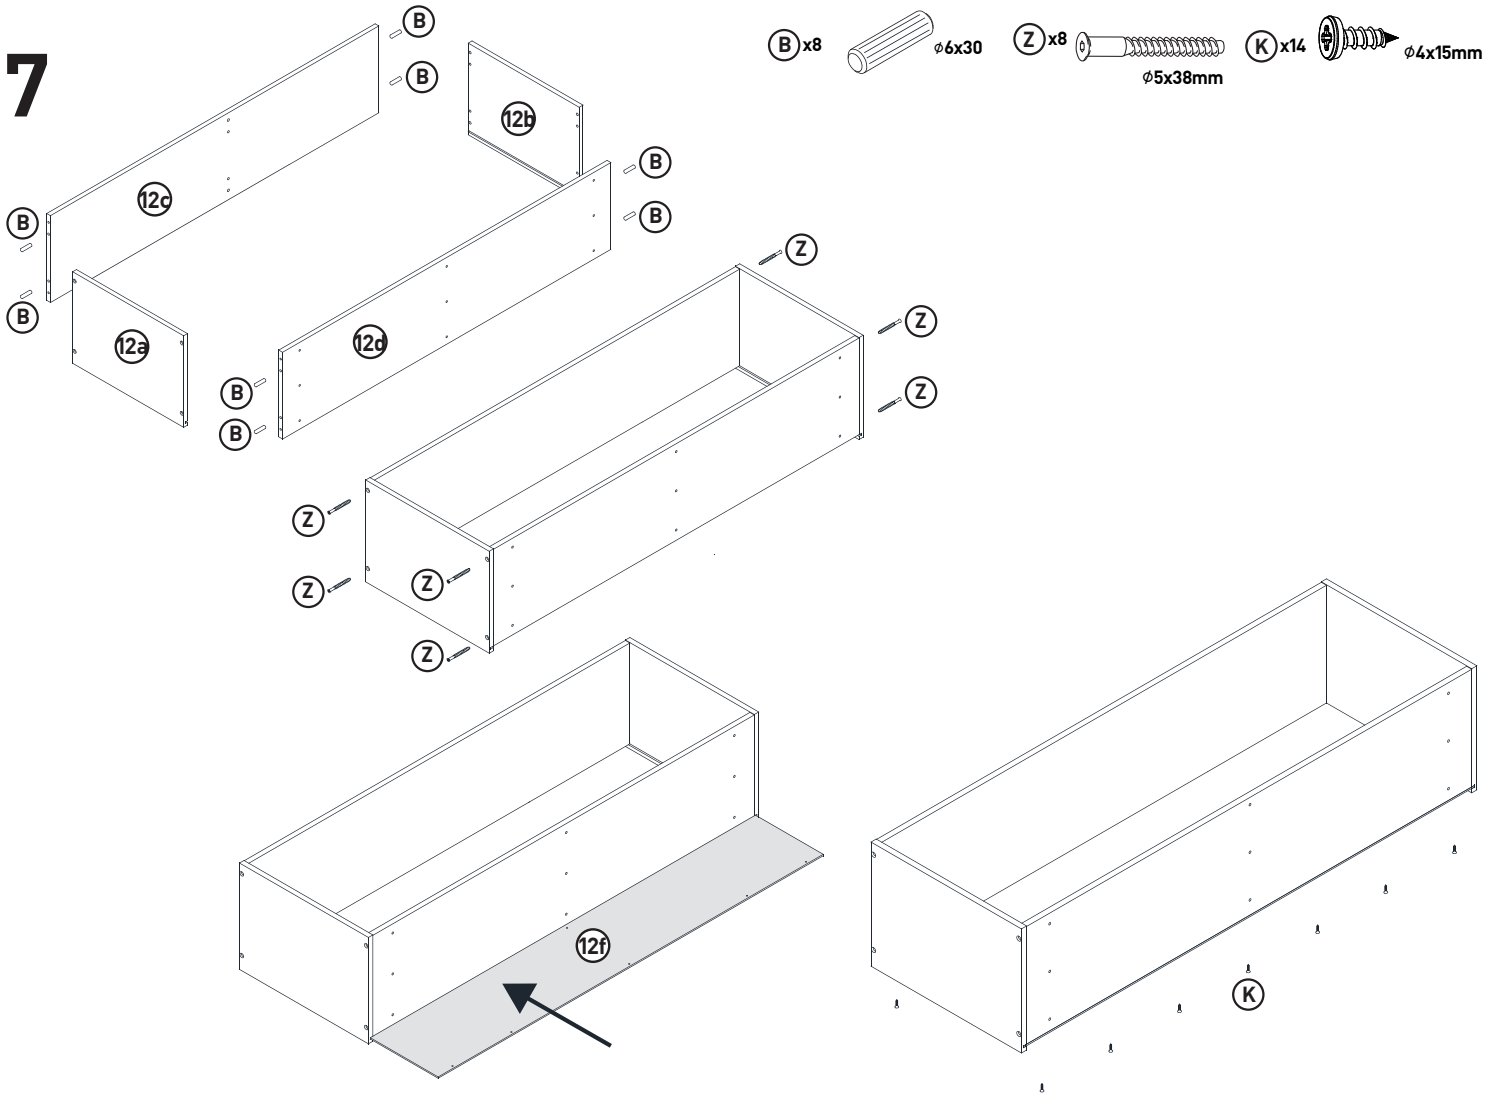

MONTAGEANLEITUNG

LOWBOARD

LeHB 1-2-3-4 MODUL B

1260x420x550mm

Beutel no.1 B

Beutel no.2 B

Beutel no.3 B

Beutel no.4 B

7

8

9

10

11

12

13

OPTION_1 (auf die Wand)

Z4 x4

Z1 x1 Z2 x1

Links + Rechts

Z3 x2

Linke Seite

16

Z4

Z4