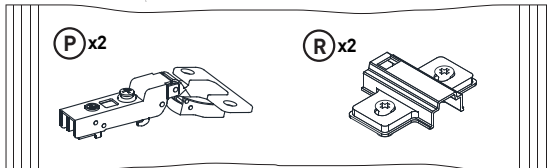

Beachten Sie, dass in dem Montagebereich keine Elektroinstallationszonen und keine Ver- oder Entsorgungsleitungen vorhanden sind.

14

15

16

MONTAGEANLEITUNG

LOWBOARD

LeHB 1-2-3-4 MODUL B

1260x420x550mm

Beutel no.1 B

Beutel no.2 B

Beutel no.3 B

Beutel no.4 B

Beutel no.5 B

Beutel no.6 B

Beutel no.7 B

Beutel no.8 B