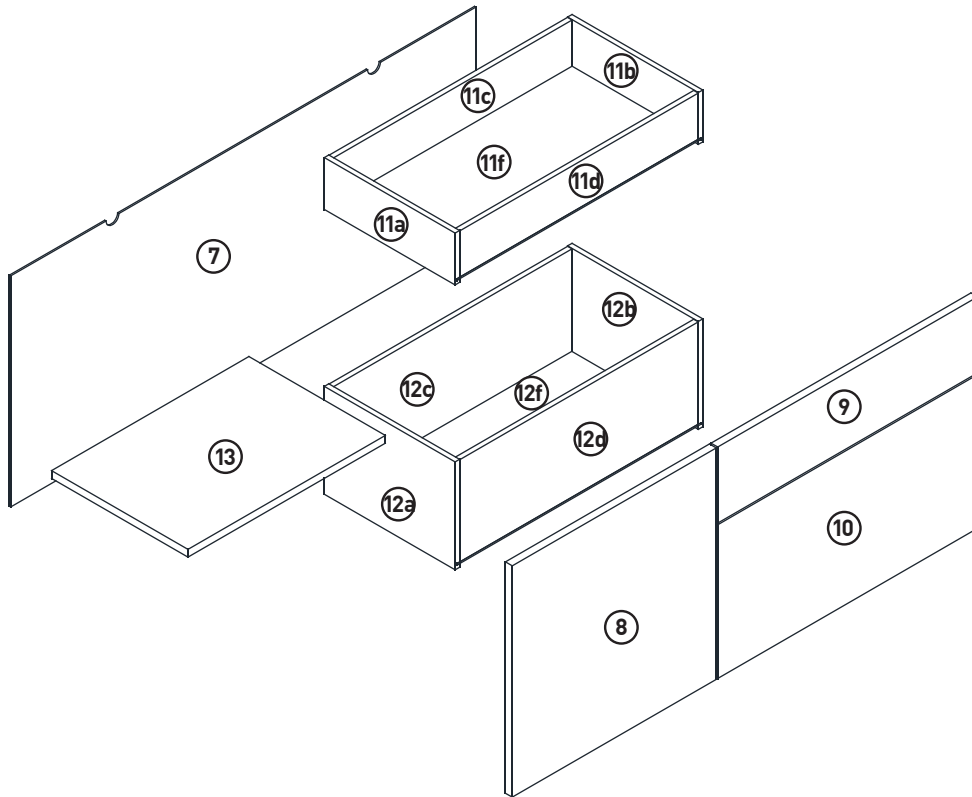

MONTAGEANLEITUNG

LOWBOARD

LeHB 1-2-3-4 MODUL B

1260x420x550mm

Beutel no.1 B

Beutel no.2 B

Beutel no.3 B

Beutel no.4 B

Beutel no.5 B

Beutel no.6 B

Beutel no.7 B

Beutel no.8 B

Beutel no.9 B

Beutel no.10 B

Beutel no.12 B

Beutel no.11 B