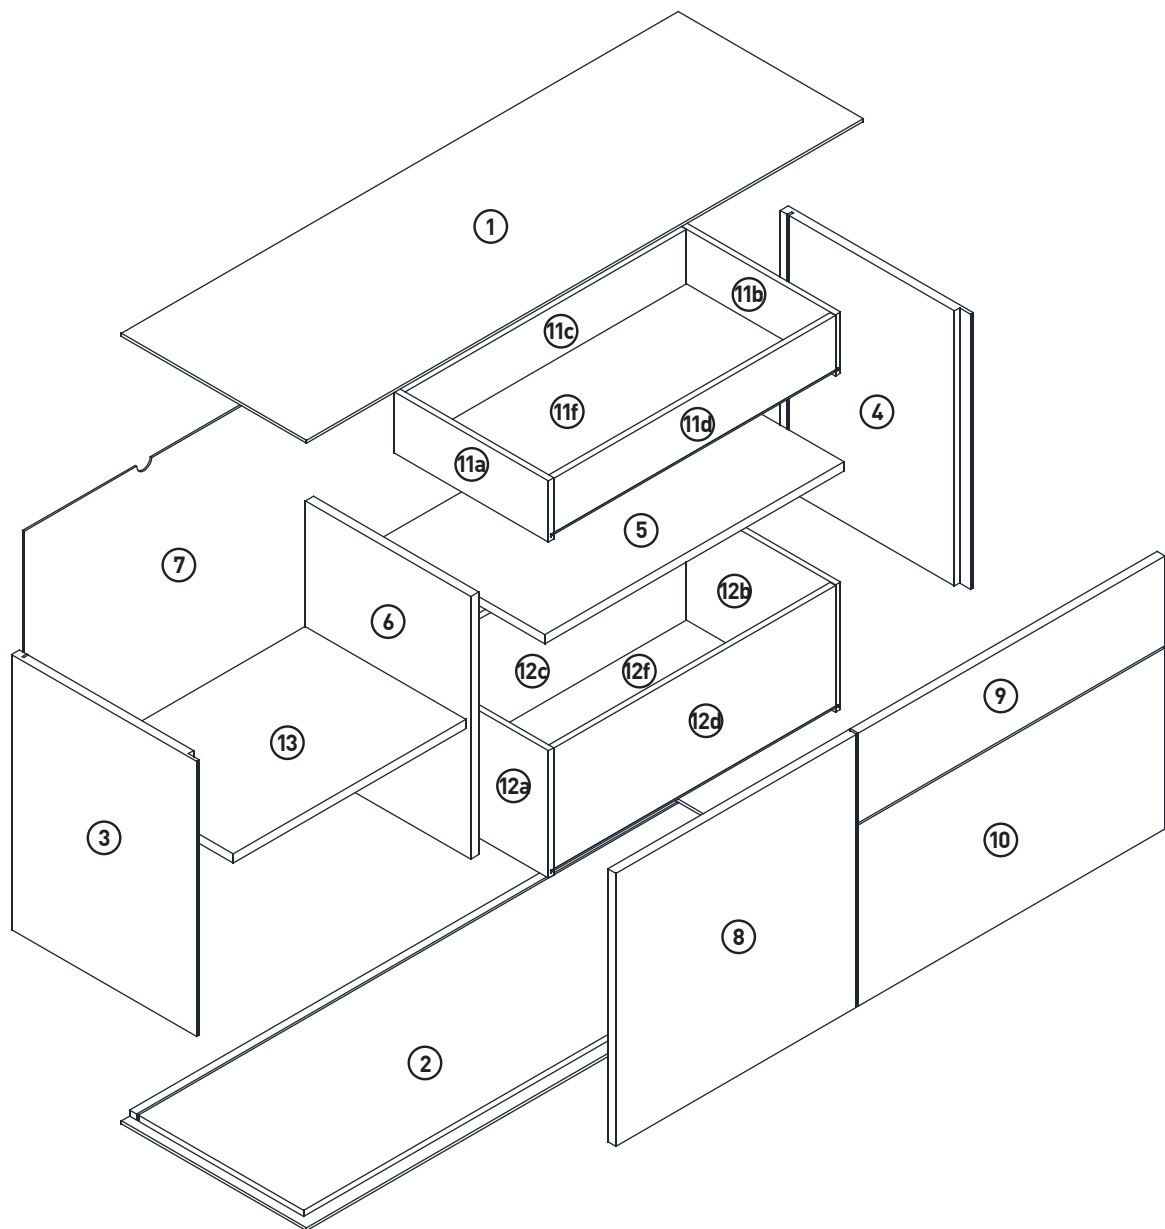

Beachten Sie, dass in dem Montagebereich keine Elektroinstallationszonen und keine Ver- oder Entsorgungsleitungen vorhanden sind.

14

15

16

MONTAGEANLEITUNG

LOWBOARD

LeHB 1-2-3-4 MODUL B

1260x420x550mm

Beutel no.1 B

Beutel no.2 B

Beutel no.3 B

Beutel no.4 B

Beutel no.5 B

Beutel no.6 B

Beutel no.7 B

Beutel no.8 B