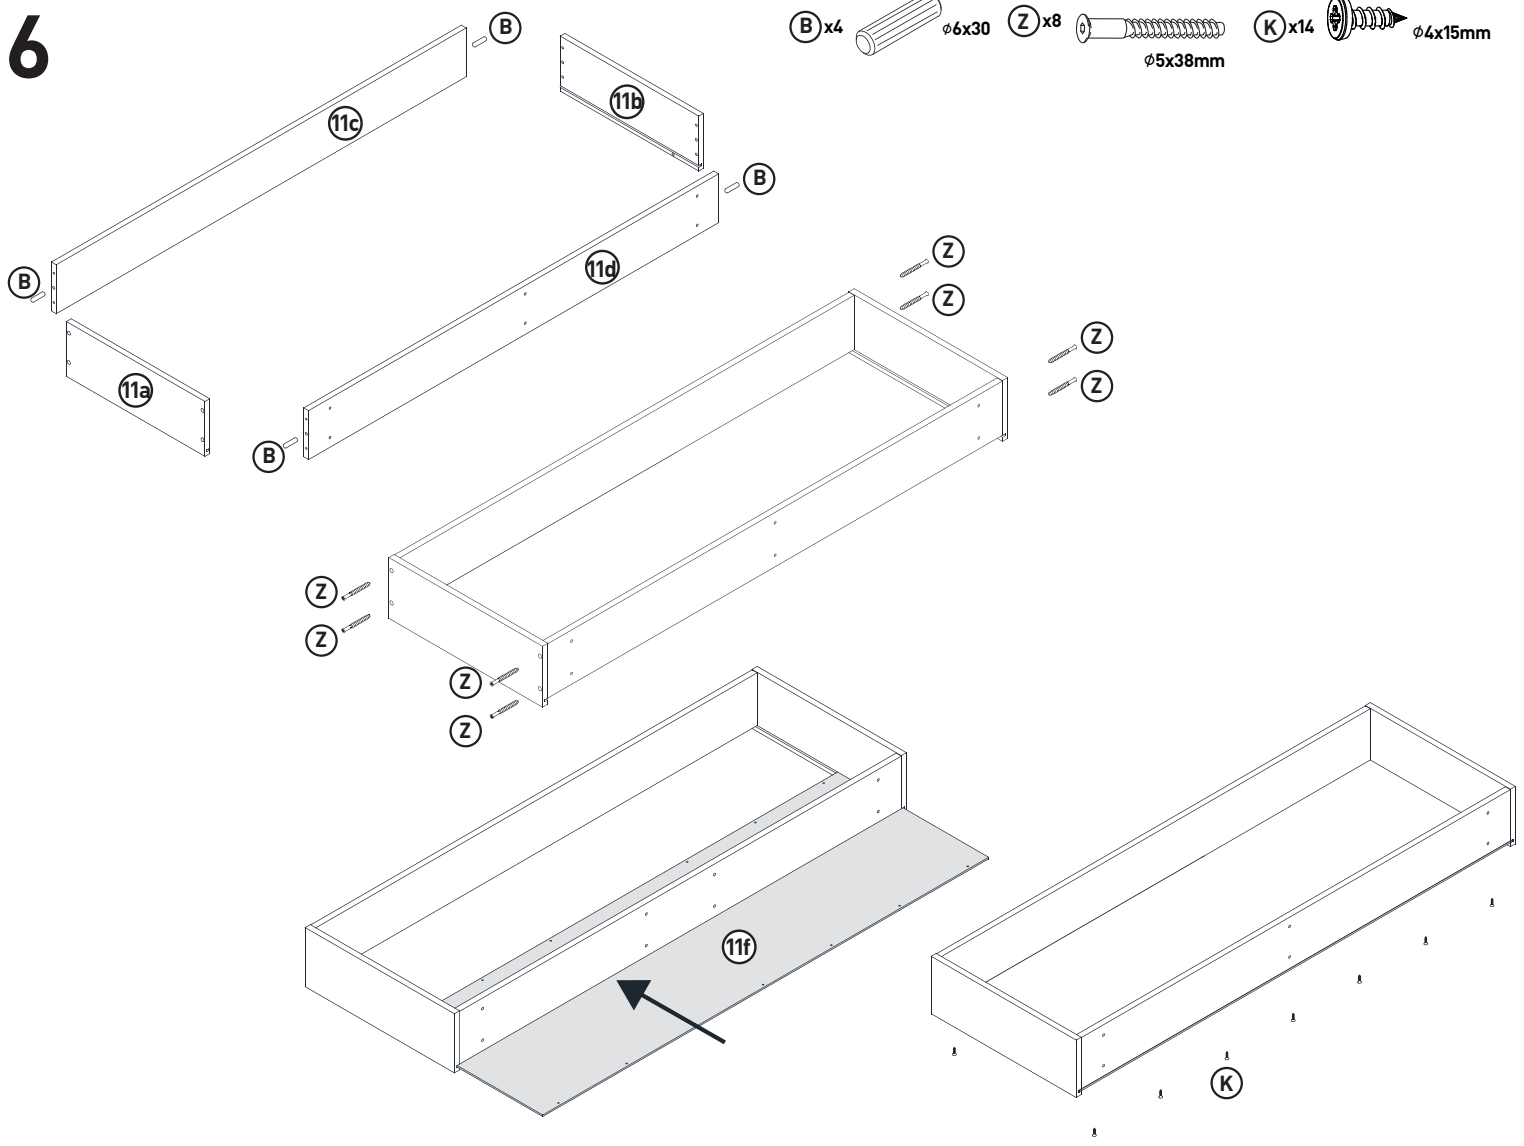

MONTAGEANLEITUNG

LOWBOARD

LeHB 1-2-3-4 MODUL B

1260x420x550mm

Beutel no.1 B

Beutel no.2 B

Beutel no.3 B

Beutel no.4 B

7

8

9

10

11

12

13

OPTION_1 (auf die Wand)