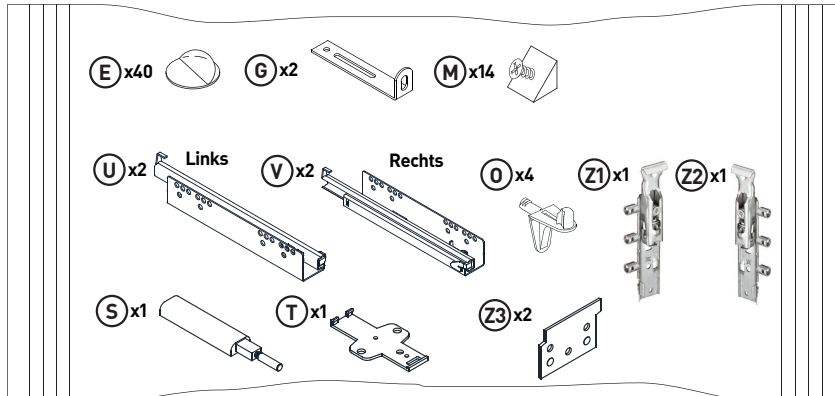

Beutel no.12 B