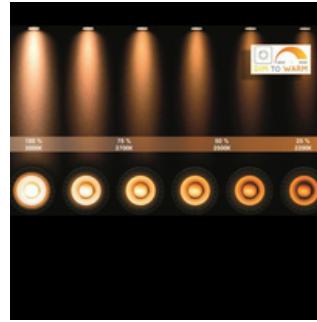

## LED Deckenstrahler Nigel 5W GU10 in Schwarz 1-flammig

Deckenleuchten

UVP: 49,95 Euro

Haben Sie eine Frage zum Produkt?

info@click-licht.de

(+49) 2361 40 67 600

Montag - Freitag 08:00 - 18:00 Uhr

<b>Artikelnummer</b>	A-371948
<b>Material</b>	Aluminium
<b>Farbe</b>	Schwarz
<b>Anschlussspannung</b>	230 V
<b>Leistungsaufnahme</b>	5 W
<b>Max. Leistung</b>	5 W
<b>Frequenz</b>	50 Hz
<b>Fassung</b>	GU10
<b>Schutzklasse</b>	II
<b>Schutzart</b>	IP20
<b>Montageart</b>	Decke
<b>Dimmbar</b>	Ja
<b>Dimmart</b>	mit geeignetem Leuchtmittel
<b>Lichttechnologie</b>	LED
<b>Bauform</b>	Reflektor - PAR16
<b>Farbtemperatur</b>	2200 bis 3000 Kelvin
<b>Lichtfarbe</b>	Goldweiß
<b>Lichtstrom</b>	320 lm
<b>Farbwiedergabeindex</b>	95
<b>Lebensdauer</b>	30000 h
<b>Schaltzyklen</b>	15000
<b>Abstrahlwinkel</b>	40 Grad
<b>Anwendungsbereich</b>	Wohnzimmer, Schlafzimmer, Flur, Küche