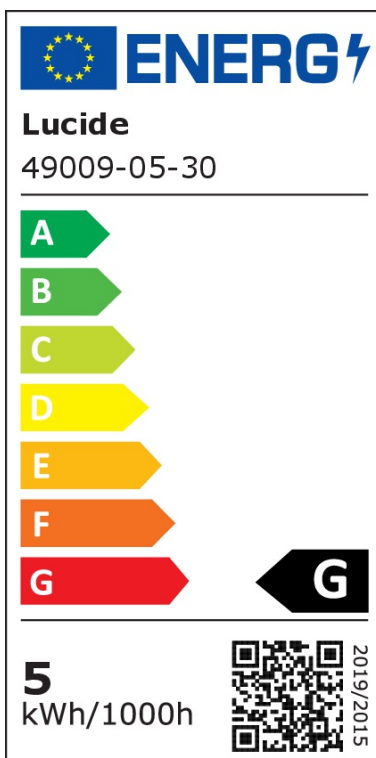

## LED Deckenstrahler Nigel 5W GU10 in Schwarz 1-flammig

Deckenleuchten

UVP: 49,95 Euro

Haben Sie eine Frage zum Produkt?

info@click-licht.de

(+49) 2361 40 67 600

Montag - Freitag 08:00 - 18:00 Uhr

<b>Artikelnummer</b>	A-371948
<b>Material</b>	Aluminium
<b>Farbe</b>	Schwarz
<b>Anschlussspannung</b>	230 V
<b>Leistungsaufnahme</b>	5 W
<b>Max. Leistung</b>	5 W
<b>Frequenz</b>	50 Hz
<b>Fassung</b>	GU10
<b>Schutzklasse</b>	II
<b>Schutzart</b>	IP20
<b>Montageart</b>	Decke
<b>Dimmbar</b>	Ja
<b>Dimmart</b>	mit geeignetem Leuchtmittel
<b>Lichttechnologie</b>	LED
<b>Bauform</b>	Reflektor - PAR16
<b>Farbtemperatur</b>	2200 bis 3000 Kelvin
<b>Lichtfarbe</b>	Goldweiß
<b>Lichtstrom</b>	320 lm
<b>Farbwiedergabeindex</b>	95
<b>Lebensdauer</b>	30000 h
<b>Schaltzyklen</b>	15000
<b>Abstrahlwinkel</b>	40 Grad
<b>Anwendungsbereich</b>	Wohnzimmer, Schlafzimmer, Flur, Küche

<b>Stil</b>	Modern
<b>Form</b>	eckig, rund
<b>Netzstecker</b>	Nein
<b>Leuchtmittel</b>	Ja
<b>Zubehör</b>	1 x Montagezubehör
<b>Produktmaße</b>	(H) 120 mm (B) 100 mm (L) 100 mm
<b>Produktgewicht</b>	0.5 kg