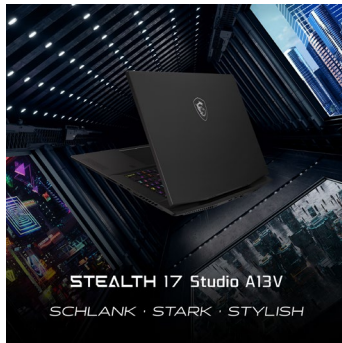

Stealth 17 Studio – Leistung in Eleganz

Der Stealth 17 Studio A13V kombiniert elegante Optik mit herausragender Leistung. Eben noch im Business-Meeting, stehst du im nächsten Moment schon auf dem Gaming-Schlachtfeld und kämpfst um den Triumph. Der perfekte Laptop für den »Worker by Day, Gamer by night«. Die Technik im Inneren konkurriert mit den schnellsten Desktop-PCs: Neben dem Intel® Core™ Prozessor der 13. Generation sorgt die Grafik der NVIDIA® GeForce RTX™ 40 Serie für einen immensen Performance-Sprung und herausragende Rechenleistung. Als »NVIDIA® Studio Laptop« zertifiziert, bringt der Stealth 17 Studio auch kreative Workflows in Schwung. Der 17,3“-Mini-LED-Bildschirm überzeugt mit VESA DisplayHDR™ 1000 zertifizierter Darstellungsqualität, Games kommen mit extra detaillierter Ultra-HD-Auflösung und 144-Hz-Technik beeindruckend zur Geltung. Ausdauernde Betriebsbereitschaft abseits einer Steckdose sichert der extra starke Akku, der mit 99,9 Wh auf die maximale Kapazität ausgelegt ist, die im Flugzeug noch mitgenommen werden darf. Auch in puncto Konnektivität werden Standards gesetzt: Mit Thunderbolt™ 4, USB 4.0 und Wi-Fi 6E stehen flexiblere und schnellere Datenverbindungen denn je bereit.

MSI Stealth 17 Studio A13V – Highlights

LEISTUNG IN ELEGANZ

Im edlen schlanken Format und mit rasanter Technik präsentiert sich der Stealth 17 als Laptop für höchste Anforderungen: Gamer, Power-User und anspruchsvolle Workaholics finden hier das Maximum an Performance, Mobilität und Ergonomie. Klare Linie im Design – volle Stärke in der Leistung!