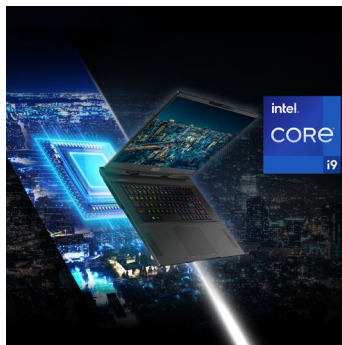

PERFORMANCE WEITERGEDACHT

Die Hybrid-Architektur des Intel® Core™ i9 Prozessors der 13. Generation sorgt mit 6 Leistungs- (P-Cores) und 8 Effizienzkernen (E-Cores) für einen massiven Leistungsschub. Erlebe nie dagewesene Performance für Multitasking-Projekte und herausfordernde Games.