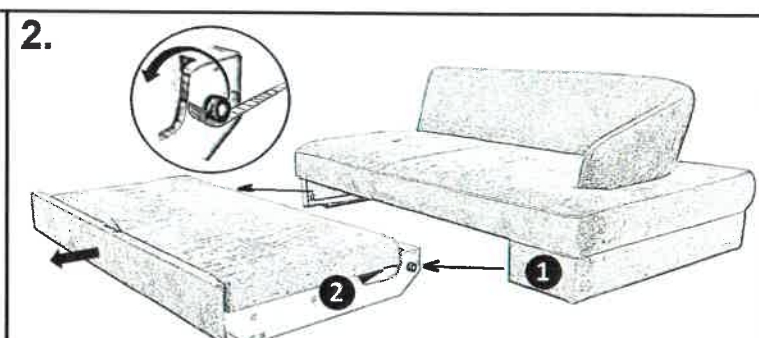

Ver. 20.10.2022.

BERLETA ugaona garnitura-R

	↙	↘	↙	PCS	♻️
1	1850	1030	650	x1	1/2
2	1500	770	200	x1	1/2
3	1820	1140	650	x1	2/2
4	800	500	200	x2	1/2
5	800	500	200	x1	2/2
6	600	480	250	x1	2/2
7	400	400	100	x2	2/2

Ver. 20.10.2022.

BERLETA ugaona garnitura-R

7.

8.