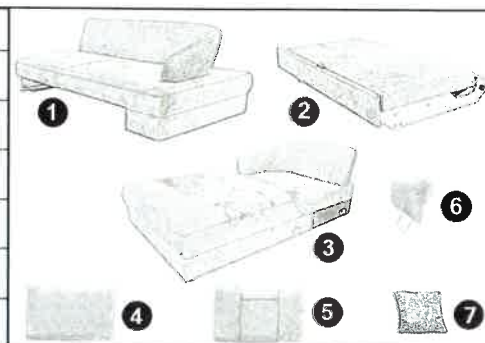

Ver. 20.10.2022.

BERLETA ugaona garnitura-R

	↙	↘	↙	PCS	♻️
1	1850	1030	650	x1	1/2
2	1500	770	200	x1	1/2
3	1820	1140	650	x1	2/2
4	800	500	200	x2	1/2
5	800	500	200	x1	2/2
6	600	480	250	x1	2/2
7	400	400	100	x2	2/2

Ver. 20.10.2022.

BERLETA ugaona garnitura-R

7.

8.