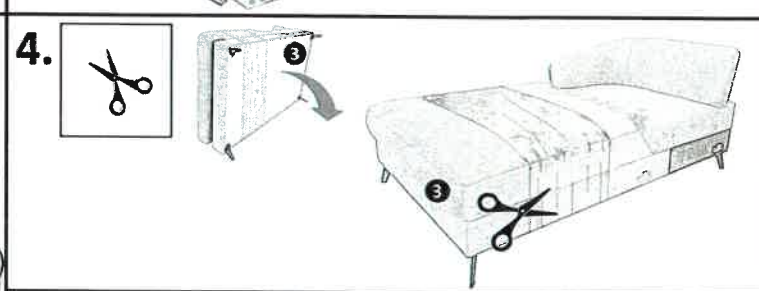

Ver. 20.10.2022.

BERLETA ugaona garnitura-R

	↙	↘	↙	PCS	♻️
1	1850	1030	650	x1	1/2
2	1500	770	200	x1	1/2
3	1820	1140	650	x1	2/2
4	800	500	200	x2	1/2
5	800	500	200	x1	2/2
6	600	480	250	x1	2/2
7	400	400	100	x2	2/2

Ver. 20.10.2022.

BERLETA ugaona garnitura-R

7.

8.