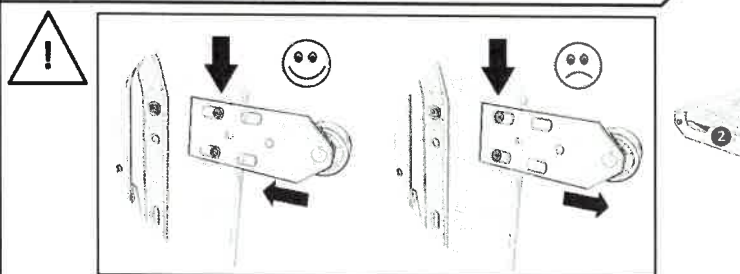

Ver. 20.10.2022.

BERLETA ugaona garnitura-R

	↙	↘	↙	PCS	♻️
1	1850	1030	650	x1	1/2
2	1500	770	200	x1	1/2
3	1820	1140	650	x1	2/2
4	800	500	200	x2	1/2
5	800	500	200	x1	2/2
6	600	480	250	x1	2/2
7	400	400	100	x2	2/2

Ver. 20.10.2022.

BERLETA ugaona garnitura-R

7.

8.