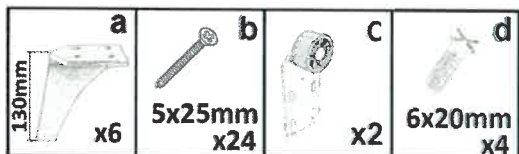

Ver. 20.10.2022.

BERLETA ugaona garnitura-R

	↙	↘	↙	PCS	♻️
1	1850	1030	650	x1	1/2
2	1500	770	200	x1	1/2
3	1820	1140	650	x1	2/2
4	800	500	200	x2	1/2
5	800	500	200	x1	2/2
6	600	480	250	x1	2/2
7	400	400	100	x2	2/2

Ver. 20.10.2022.

BERLETA ugaona garnitura-R

7.

8.