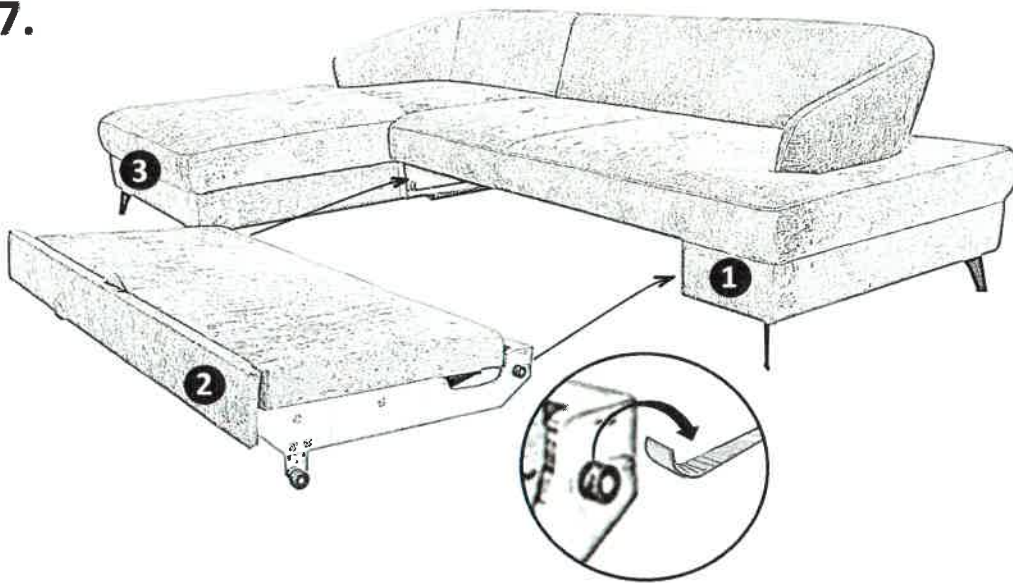

Ver. 20.10.2022.

BERLETA ugaona garnitura-R

	↙	↘	↙	PCS	♻️
1	1850	1030	650	x1	1/2
2	1500	770	200	x1	1/2
3	1820	1140	650	x1	2/2
4	800	500	200	x2	1/2
5	800	500	200	x1	2/2
6	600	480	250	x1	2/2
7	400	400	100	x2	2/2

Ver. 20.10.2022.

BERLETA ugaona garnitura-R

7.

8.