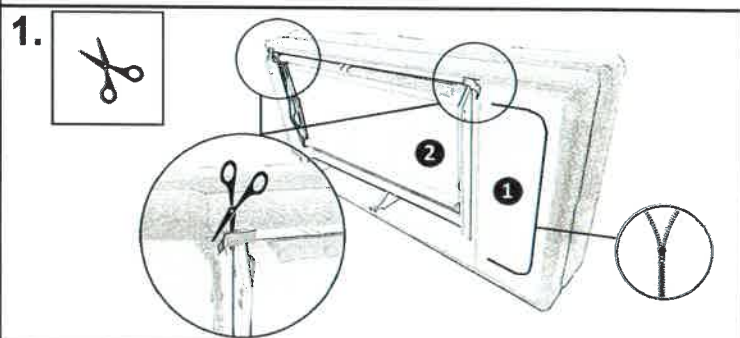

Ver. 20.10.2022.

BERLETA ugaona garnitura-R

	↙	↘	↙	PCS	♻️
1	1850	1030	650	x1	1/2
2	1500	770	200	x1	1/2
3	1820	1140	650	x1	2/2
4	800	500	200	x2	1/2
5	800	500	200	x1	2/2
6	600	480	250	x1	2/2
7	400	400	100	x2	2/2

Ver. 20.10.2022.

BERLETA ugaona garnitura-R

7.

8.