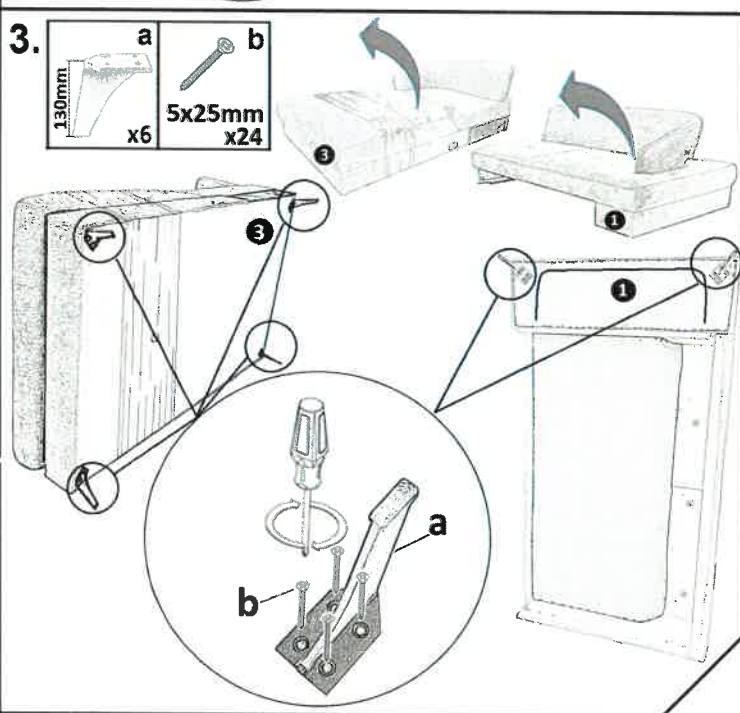

Ver. 20.10.2022.

BERLETA ugaona garnitura-R

	↙	↘	↙	PCS	♻️
1	1850	1030	650	x1	1/2
2	1500	770	200	x1	1/2
3	1820	1140	650	x1	2/2
4	800	500	200	x2	1/2
5	800	500	200	x1	2/2
6	600	480	250	x1	2/2
7	400	400	100	x2	2/2

Ver. 20.10.2022.

BERLETA ugaona garnitura-R

7.

8.