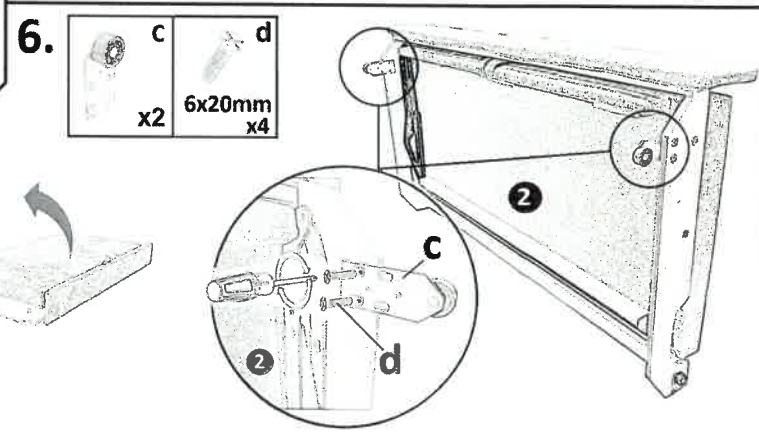

Ver. 20.10.2022.

BERLETA ugaona garnitura-R

	↙	↘	↙	PCS	♻️
1	1850	1030	650	x1	1/2
2	1500	770	200	x1	1/2
3	1820	1140	650	x1	2/2
4	800	500	200	x2	1/2
5	800	500	200	x1	2/2
6	600	480	250	x1	2/2
7	400	400	100	x2	2/2

Ver. 20.10.2022.

BERLETA ugaona garnitura-R

7.

8.