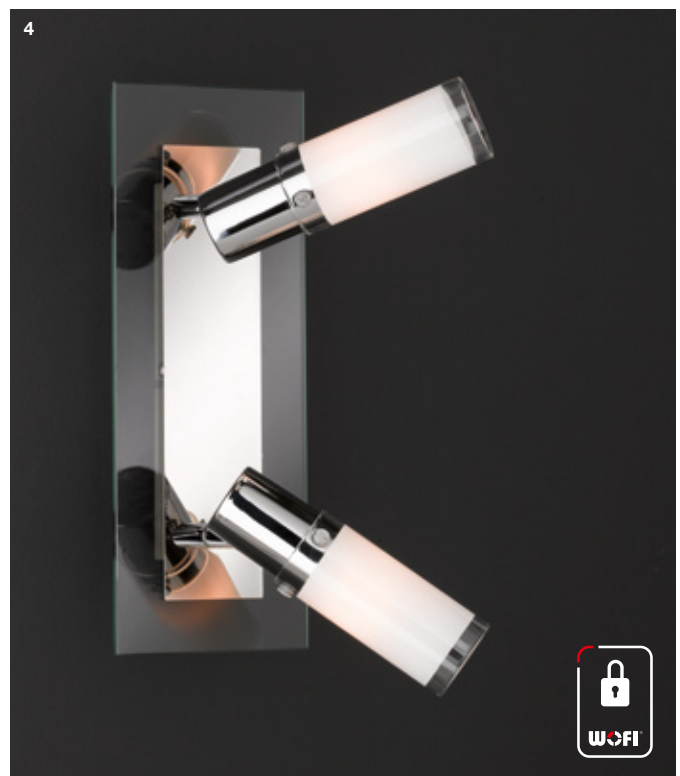

MARCO

SERIE 076

Glas: weiß lackiert
Glass: white lacquered

SERIE ART.-NR.	SERIES ART.-NO.	EAN-NR. EAN-NO.	FARBE COLOUR	GLAS GLASS	ZUSATZINFOS EXTRA-INFORMATION	LEUCHTMITTEL LAMP	∅	↑	↔	↗	⇨
1	Marco 076 9076.03.01.0000	4003474248547	Chrom Chrome	6012	Glas Glass ↔ 10,5 ∅ 4,5 cm	3 x E14 / max. 25W Fit for ESL	30				20
2	Marco 076 9076.04.01.0000	4003474248554	Chrom Chrome	6012	Glas Glass ↔ 10,5 cm ∅ 4,5 cm	4 x E14 / max. 25W Fit for ESL	28	28			20
3	Marco 076 4076.01.01.0000	4003474248523	Chrom Chrome	6012	Glas Glass ↔ 10,5 cm ∅ 4,5 cm	1 x E14 / max. 25W Fit for ESL	15	15			20
4	Marco 076 7076.02.01.0000	4003474248530	Chrom Chrome	6012	Glas Glass ↔ 10,5 cm ∅ 4,5 cm	2 x E14 / max. 25W Fit for ESL	12	30			20