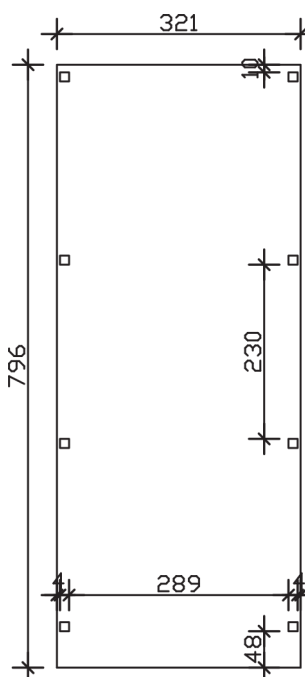

GRUNEWALD

Flachdach-Carport

GRUNEWALD
321 x 796 cm

Gestaltungsbeispiel

- Massive Konstruktion aus hochwertigem Leimholz (BSH-Fichte)
- Farblich behandelt in nussbaum
- Aluminium-Dachplatten
- Pfosten 12 x 12 cm

GRUNEWALD 321 x 796 cm

Datenblatt / Baubeschreibung

Material	Leimholz, Fichte
Farbbehandlung	Lasiert in Nussbaum
Pfostenstärke	12 x 12 cm
Aufstellbreite	321 cm
Aufstelltiefe	796 cm
Grundfläche	25,55 m ²
Umbauter Raum	60,05 m ³
Breite Sockelmaß	313 cm
Tiefe Sockelmaß	738 cm
Durchfahrtshöhe vorne	215 cm
Durchfahrtshöhe hinten	207 cm
Durchfahrtsbreite	289 cm
Firsthöhe	243 cm
Traufenhöhe	227 cm
Schneelast	1,00 kN/m ²
Dachform	Flachdach
Dachfläche	25,55 m ²
Dachneigung	1,2 °
Dacheindeckung	Aluminium-Dachplatten mit Trapezprofil - blank
Dachstärke	0,5 mm

Wasserablauf	nach hinten
Pfostenabstand Tiefe	230 cm
Pfostenanzahl	8
Oberfläche Holz	41,94 m ²
Im Lieferumfang enthalten	H-Pfostenanker zum Einbetonieren, Montagematerial, Aufbauanleitung
Anzahl Packstücke	1
Verpackungsgewicht gesamt	547 kg
Verpackungsmaße	Paket 1: 120 cm x 320 cm x 75 cm 547,0 kg
Artikelnummer	241026-03-50
EAN-Nummer	4018211038466
Garantie	5 Jahre gemäß unseren Garantiebedingungen

GRUNEWALD
321 x 796 cm

Ansicht
vorne

Schnitt

Grundriss

GRUNEWALD

321 x 796 cm

Schnitte und Ansichten Maßstab 1:100