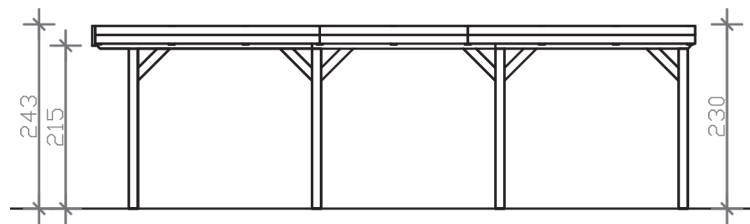

GRUNEWALD

Flachdach-Carport

GRUNEWALD
321 x 796 cm

Gestaltungsbeispiel

- Massive Konstruktion aus hochwertigem Leimholz (BSH-Fichte)
- Farblich behandelt in nussbaum
- Aluminium-Dachplatten
- Pfosten 12 x 12 cm

GRUNEWALD 321 x 796 cm

Datenblatt / Baubeschreibung

Material	Leimholz, Fichte
Farbbehandlung	Lasiert in Nussbaum
Pfostenstärke	12 x 12 cm
Aufstellbreite	321 cm
Aufstelltiefe	796 cm
Grundfläche	25,55 m ²
Umbauter Raum	60,05 m ³
Breite Sockelmaß	313 cm
Tiefe Sockelmaß	738 cm
Durchfahrtshöhe vorne	215 cm
Durchfahrtshöhe hinten	207 cm
Durchfahrtsbreite	289 cm
Firsthöhe	243 cm
Traufenhöhe	227 cm
Schneelast	1,00 kN/m ²
Dachform	Flachdach
Dachfläche	25,55 m ²
Dachneigung	1,2 °
Dacheindeckung	Aluminium-Dachplatten mit Trapezprofil - blank
Dachstärke	0,5 mm

Wasserablauf	nach hinten
Pfostenabstand Tiefe	230 cm
Pfostenanzahl	8
Oberfläche Holz	41,94 m ²
Im Lieferumfang enthalten	H-Pfostenanker zum Einbetonieren, Montagematerial, Aufbauanleitung
Anzahl Packstücke	1
Verpackungsgewicht gesamt	547 kg
Verpackungsmaße	Paket 1: 120 cm x 320 cm x 75 cm 547,0 kg
Artikelnummer	241026-03-50
EAN-Nummer	4018211038466
Garantie	5 Jahre gemäß unseren Garantiebedingungen

GRUNEWALD
321 x 796 cm

Ansicht
vorne

Schnitt

Grundriss

GRUNEWALD

321 x 796 cm

Schnitte und Ansichten Maßstab 1:100