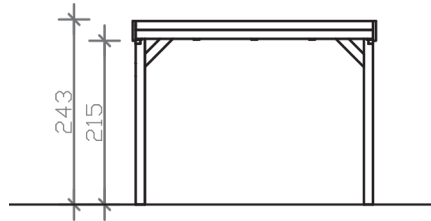

GRUNEWALD

Flachdach-Carport

GRUNEWALD
321 x 796 cm

Gestaltungsbeispiel

- Massive Konstruktion aus hochwertigem Leimholz (BSH-Fichte)
- Farblich behandelt in nussbaum
- Aluminium-Dachplatten
- Pfosten 12 x 12 cm

GRUNEWALD 321 x 796 cm

Datenblatt / Baubeschreibung

Material	Leimholz, Fichte
Farbbehandlung	Lasiert in Nussbaum
Pfostenstärke	12 x 12 cm
Aufstellbreite	321 cm
Aufstelltiefe	796 cm
Grundfläche	25,55 m ²
Umbauter Raum	60,05 m ³
Breite Sockelmaß	313 cm
Tiefe Sockelmaß	738 cm
Durchfahrtshöhe vorne	215 cm
Durchfahrtshöhe hinten	207 cm
Durchfahrtsbreite	289 cm
Firsthöhe	243 cm
Traufenhöhe	227 cm
Schneelast	1,00 kN/m ²
Dachform	Flachdach
Dachfläche	25,55 m ²
Dachneigung	1,2 °
Dacheindeckung	Aluminium-Dachplatten mit Trapezprofil - blank
Dachstärke	0,5 mm

Wasserablauf	nach hinten
Pfostenabstand Tiefe	230 cm
Pfostenanzahl	8
Oberfläche Holz	41,94 m ²
Im Lieferumfang enthalten	H-Pfostenanker zum Einbetonieren, Montagematerial, Aufbauanleitung
Anzahl Packstücke	1
Verpackungsgewicht gesamt	547 kg
Verpackungsmaße	Paket 1: 120 cm x 320 cm x 75 cm 547,0 kg
Artikelnummer	241026-03-50
EAN-Nummer	4018211038466
Garantie	5 Jahre gemäß unseren Garantiebedingungen

GRUNEWALD
321 x 796 cm

Ansicht
vorne

Schnitt

Grundriss

GRUNEWALD

321 x 796 cm

Schnitte und Ansichten Maßstab 1:100