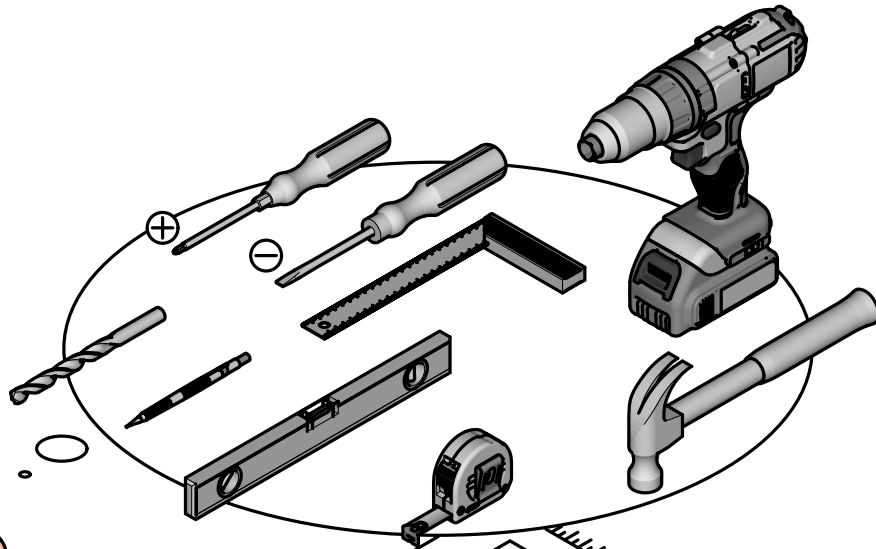

Donnez ou recyclez vos meubles.

Association

ou

Magasin

ou

Déchèterie

<https://quefairedesdechets.fr>