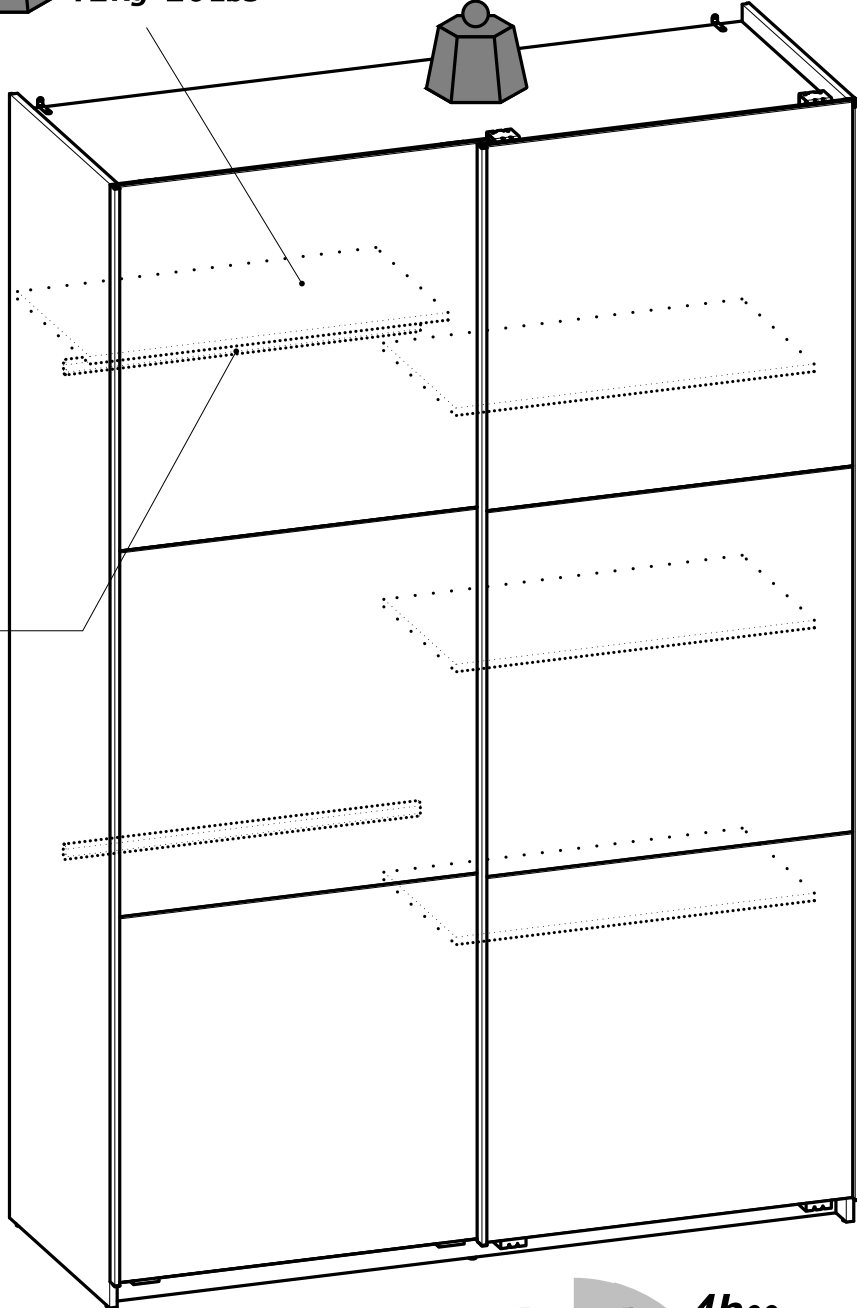

NAPUTCI ZA MONTAŽU

HU

ÖSSZESZERELÉSI UTASÍTÁSOK

تعليمات التركيب (ع)

Max 12Kg/26Lbs

Max 33 Kg/72 Lbs

Max 18Kg/39Lbs

4hoo.