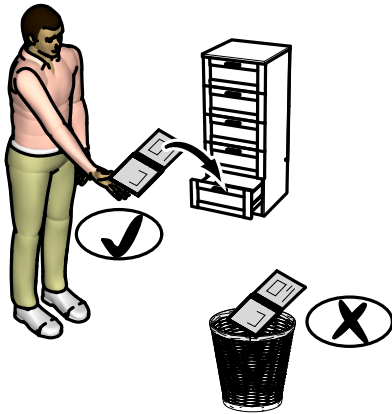

Donnez ou recyclez vos meubles.

Association

ou

Magasin

ou

Déchèterie

<https://quefairedesdechets.fr>