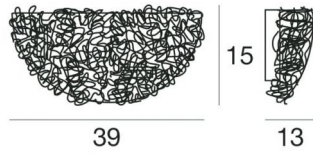

Wall Lights | 1xE27
4662

Technische Daten	
Sammlung	linealight
Installationsposition	Wand
Installation environment	Indoor
Anschluss der Leuchte	1 x E27 Max 46W
Frequency	50-60 Hz
Optic	Diffused
Light emission direction	downward
Isolierklasse	1
IP	IP20
Glühdrahtprüfung	850°
Direkte Montage auf normal entflammaren Oberflächen	Ja
CE	Ja
ETL	Nein
Notbeleuchtung	Nein
Schwenkbarkeit	Nein
Drehbarkeit	Nein
Begehbarkeit	Nein
Überrollbarkeit	Nein Kg
Einschließlich Kabel	Nein
Harzbeschichtung	Nein
Nettogewicht	1.635 kg
Volumen	0.025 m³
Packaging size	455x215x255 mm
Number of packages	1

Oberfläche Diffusor	
Material	Glass
Colour	transparent

Oberfläche Fassung	
Material	Iron
Colour	chrome
Bearbeitungstyp	Electroplating

Wall Lights | 1xE27
4662

Single emission wall lights for indoor application. Compatibility: LED lamp, halogen 46 W, compact fluo 20 W; lamp cap 1x--.

; the diffuser is made of glass; the mounting frame is made of iron, with a chrome finish, processed by means of electroplating. The ingress protection degree is IP20; the total weight is of 1.635 kg.