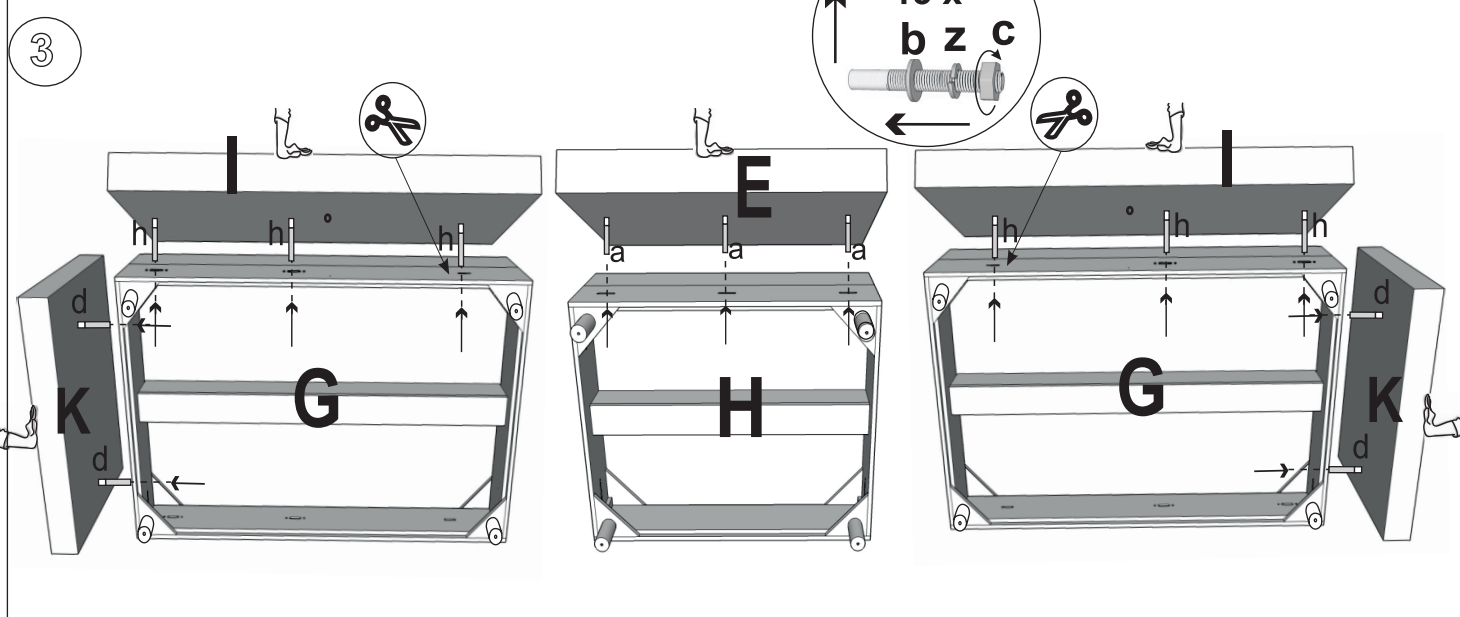

# ANTONIA U-FORM

- (DE) Montageanleitung
- (IT) Istruzioni di montaggio
- (PL) Instrukcja montażu
- (FR) Notice de montage
- (NL) Handleiding voor de montage
- (RO) Instrucțiuni de asamblare
- (GB) Assembly instructions
- (SK) Montážny návod
- (TR) Montaj talimatı
- (CZ) Montážní návod
- (RU) Инструкция по монтажу
- (HU) Szerelési útmutató

3 x ( 8x90 )  <b>a</b>	6 x ( 8x100 )  <b>h</b>	4 x ( 8x80 )  <b>d</b>	13 x M8  <b>c</b>	8 x ( M6x35 )  <b>e</b>	8 x  <b>f</b>	16 x  <b>y</b>
16 x 100mm 50mm  <b>w</b>	13 x  <b>z</b>	13 x Ø8  <b>b</b>	8 x ( M6x40 )  <b>i</b>	16 x  <b>g</b>	8x  <b>s</b>	3x  <b>t</b>
4x  <b>v</b>						