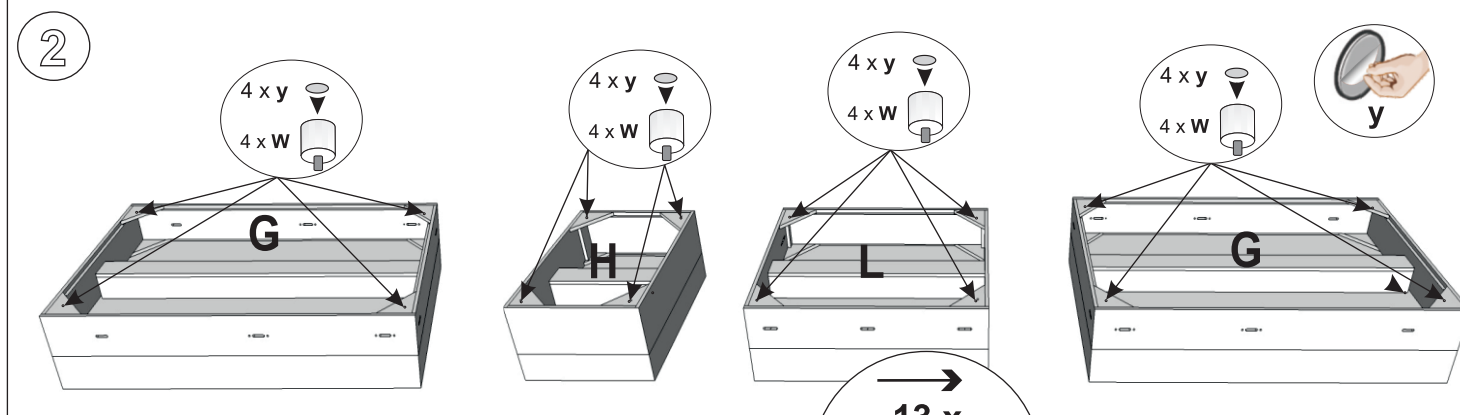

# ANTONIA U-FORM

- (DE) Montageanleitung
- (IT) Istruzioni di montaggio
- (PL) Instrukcja montażu
- (FR) Notice de montage
- (NL) Handleiding voor de montage
- (RO) Instrucțiuni de asamblare
- (GB) Assembly instructions
- (SK) Montážny návod
- (TR) Montaj talimatı
- (CZ) Montážní návod
- (RU) Инструкция по монтажу
- (HU) Szerelési útmutató

3 x ( 8x90 )  <b>a</b>	6 x ( 8x100 )  <b>h</b>	4 x ( 8x80 )  <b>d</b>	13 x M8  <b>c</b>	8 x ( M6x35 )  <b>e</b>	8 x  <b>f</b>	16 x  <b>y</b>
16 x 100mm 50mm  <b>w</b>	13 x  <b>z</b>	13 x Ø8  <b>b</b>	8 x ( M6x40 )  <b>i</b>	16 x  <b>g</b>	8x  <b>s</b>	3x  <b>t</b>
4x  <b>v</b>						