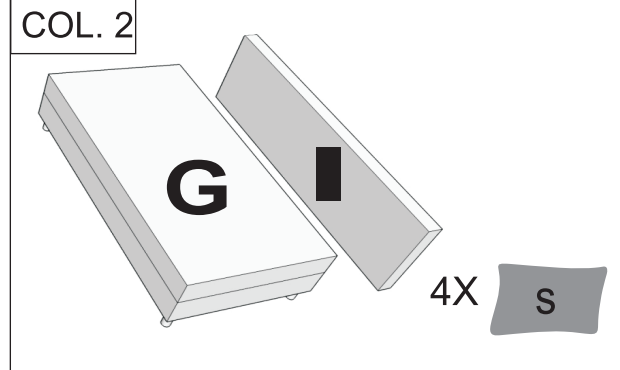

# ANTONIA U-FORM

- (DE) Montageanleitung
- (IT) Istruzioni di montaggio
- (PL) Instrukcja montażu
- (FR) Notice de montage
- (NL) Handleiding voor de montage
- (RO) Instrucțiuni de asamblare
- (GB) Assembly instructions
- (SK) Montážny návod
- (TR) Montaj talimatı
- (CZ) Montážní návod
- (RU) Инструкция по монтажу
- (HU) Szerelési útmutató

3 x ( 8x90 )  <b>a</b>	6 x ( 8x100 )  <b>h</b>	4 x ( 8x80 )  <b>d</b>	13 x M8  <b>c</b>	8 x ( M6x35 )  <b>e</b>	8 x  <b>f</b>	16 x  <b>y</b>
16 x 100mm 50mm  <b>w</b>	13 x  <b>z</b>	13 x Ø8  <b>b</b>	8 x ( M6x40 )  <b>i</b>	16 x  <b>g</b>	8x  <b>s</b>	3x  <b>t</b>
4x  <b>v</b>						