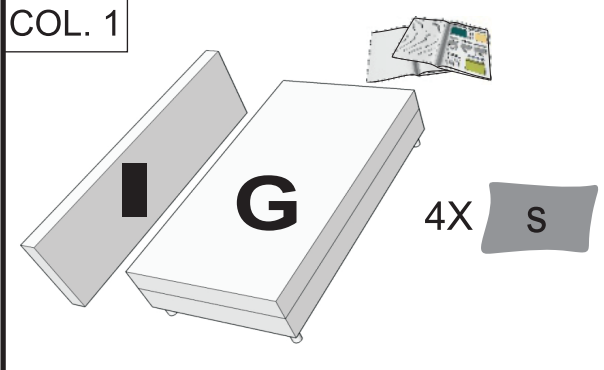

# ANTONIA U-FORM

- (DE) Montageanleitung
- (IT) Istruzioni di montaggio
- (PL) Instrukcja montażu
- (FR) Notice de montage
- (NL) Handleiding voor de montage
- (RO) Instrucțiuni de asamblare
- (GB) Assembly instructions
- (SK) Montážny návod
- (TR) Montaj talimatı
- (CZ) Montážní návod
- (RU) Инструкция по монтажу
- (HU) Szerelési útmutató

3 x ( 8x90 )  <b>a</b>	6 x ( 8x100 )  <b>h</b>	4 x ( 8x80 )  <b>d</b>	13 x M8  <b>c</b>	8 x ( M6x35 )  <b>e</b>	8 x  <b>f</b>	16 x  <b>y</b>
16 x 100mm 50mm  <b>w</b>	13 x  <b>z</b>	13 x Ø8  <b>b</b>	8 x ( M6x40 )  <b>i</b>	16 x  <b>g</b>	8x  <b>s</b>	3x  <b>t</b>
4x  <b>v</b>						