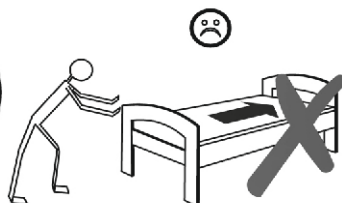

BENTE

Polsterecke rechts

20 min

- | | |
|----------------------------------|------------------------------|
| (D) Montageanleitung | (GB) Assembly instructions |
| (FR) Notice de montage | (IT) Istruzioni di montaggio |
| (NL) Handleiding voor de montage | (PL) Instrukcja montażu |
| (CZ) Montážní návod | (SK) Návod na montáž |
| (HU) Szerelési útmutató | (RO) Instrucțiuni de montaj |
| (TR) Montaj talimatı | (RU) Инструкция по монтажу |