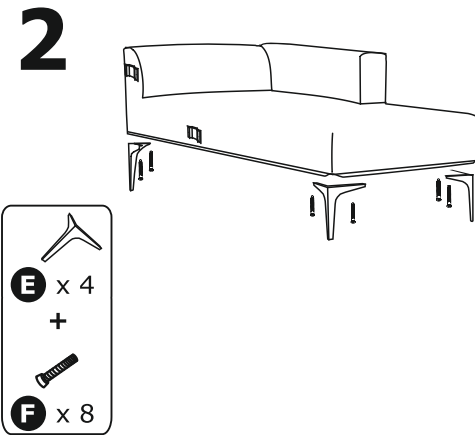

BENTE

Polsterecke rechts

20 min

- | | |
|----------------------------------|------------------------------|
| (D) Montageanleitung | (GB) Assembly instructions |
| (FR) Notice de montage | (IT) Istruzioni di montaggio |
| (NL) Handleiding voor de montage | (PL) Instrukcja montażu |
| (CZ) Montážní návod | (SK) Návod na montáž |
| (HU) Szerelési útmutató | (RO) Instrucțiuni de montaj |
| (TR) Montaj talimatı | (RU) Инструкция по монтажу |