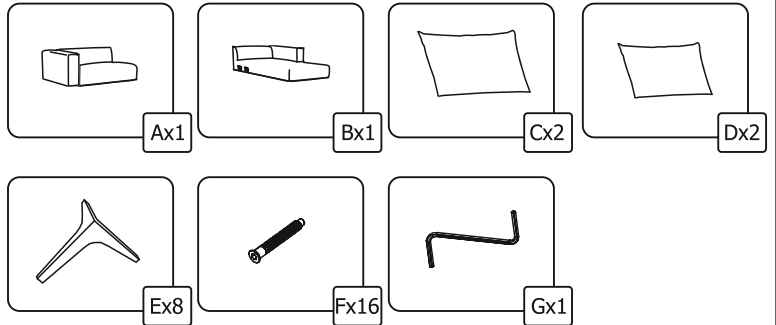

BENTE

Polsterecke rechts

20 min

- | | |
|----------------------------------|------------------------------|
| (D) Montageanleitung | (GB) Assembly instructions |
| (FR) Notice de montage | (IT) Istruzioni di montaggio |
| (NL) Handleiding voor de montage | (PL) Instrukcja montażu |
| (CZ) Montážní návod | (SK) Návod na montáž |
| (HU) Szerelési útmutató | (RO) Instrucțiuni de montaj |
| (TR) Montaj talimatı | (RU) Инструкция по монтажу |