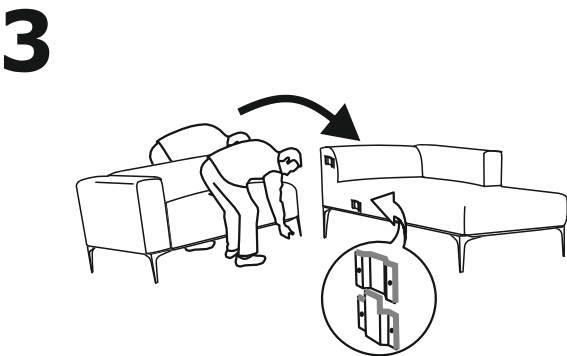

BENTE

Polsterecke rechts

20 min

- | | |
|----------------------------------|------------------------------|
| (D) Montageanleitung | (GB) Assembly instructions |
| (FR) Notice de montage | (IT) Istruzioni di montaggio |
| (NL) Handleiding voor de montage | (PL) Instrukcja montażu |
| (CZ) Montážní návod | (SK) Návod na montáž |
| (HU) Szerelési útmutató | (RO) Instrucțiuni de montaj |
| (TR) Montaj talimatı | (RU) Инструкция по монтажу |