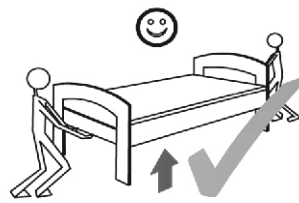

BENTE

Polsterecke rechts

20 min

- | | |
|----------------------------------|------------------------------|
| (D) Montageanleitung | (GB) Assembly instructions |
| (FR) Notice de montage | (IT) Istruzioni di montaggio |
| (NL) Handleiding voor de montage | (PL) Instrukcja montażu |
| (CZ) Montážní návod | (SK) Návod na montáž |
| (HU) Szerelési útmutató | (RO) Instrucțiuni de montaj |
| (TR) Montaj talimatı | (RU) Инструкция по монтажу |