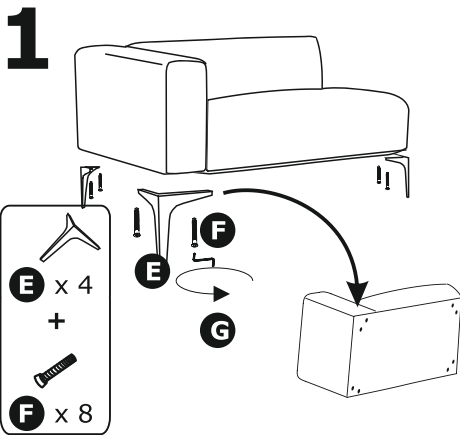

BENTE

Polsterecke rechts

20 min

- | | |
|----------------------------------|------------------------------|
| (D) Montageanleitung | (GB) Assembly instructions |
| (FR) Notice de montage | (IT) Istruzioni di montaggio |
| (NL) Handleiding voor de montage | (PL) Instrukcja montażu |
| (CZ) Montážní návod | (SK) Návod na montáž |
| (HU) Szerelési útmutató | (RO) Instrucțiuni de montaj |
| (TR) Montaj talimatı | (RU) Инструкция по монтажу |