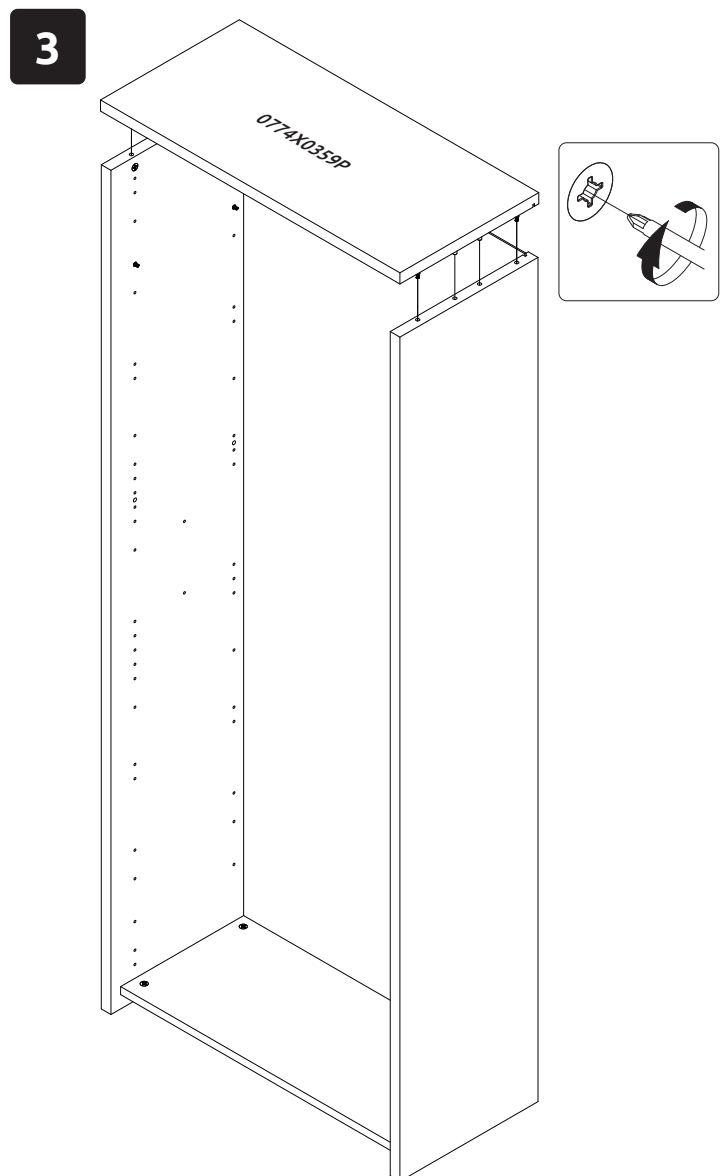

GALA-V2
LHW - 774x1918x359
25.06.2021

4

5

6

7

РУССКИЙ
Важная информация.
Внимательно прочитайте.
Сохраните эту информацию.

ВНИМАНИЕ
Крепежные средства для крепления к стене не прилагаются, для разных материалов стен требуются различные крепления. Используйте крепежные средства, подходящие для материала стен в Вашем доме. Если Вы не уверены, какой тип крепления подходит к данному материалу, обратитесь в специализированный магазин.