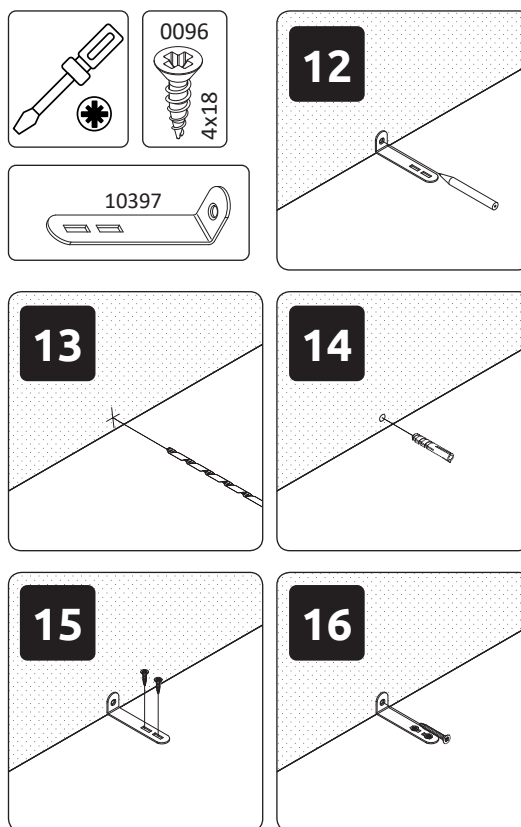

GALA-V2
LHW - 774x1918x359
25.06.2021

4

5

6

7

РУССКИЙ
Важная информация.
Внимательно прочитайте.
Сохраните эту информацию.

ВНИМАНИЕ
Крепежные средства для крепления к стене не прилагаются, для разных материалов стен требуются различные крепления. Используйте крепежные средства, подходящие для материала стен в Вашем доме. Если Вы не уверены, какой тип крепления подходит к данному материалу, обратитесь в специализированный магазин.