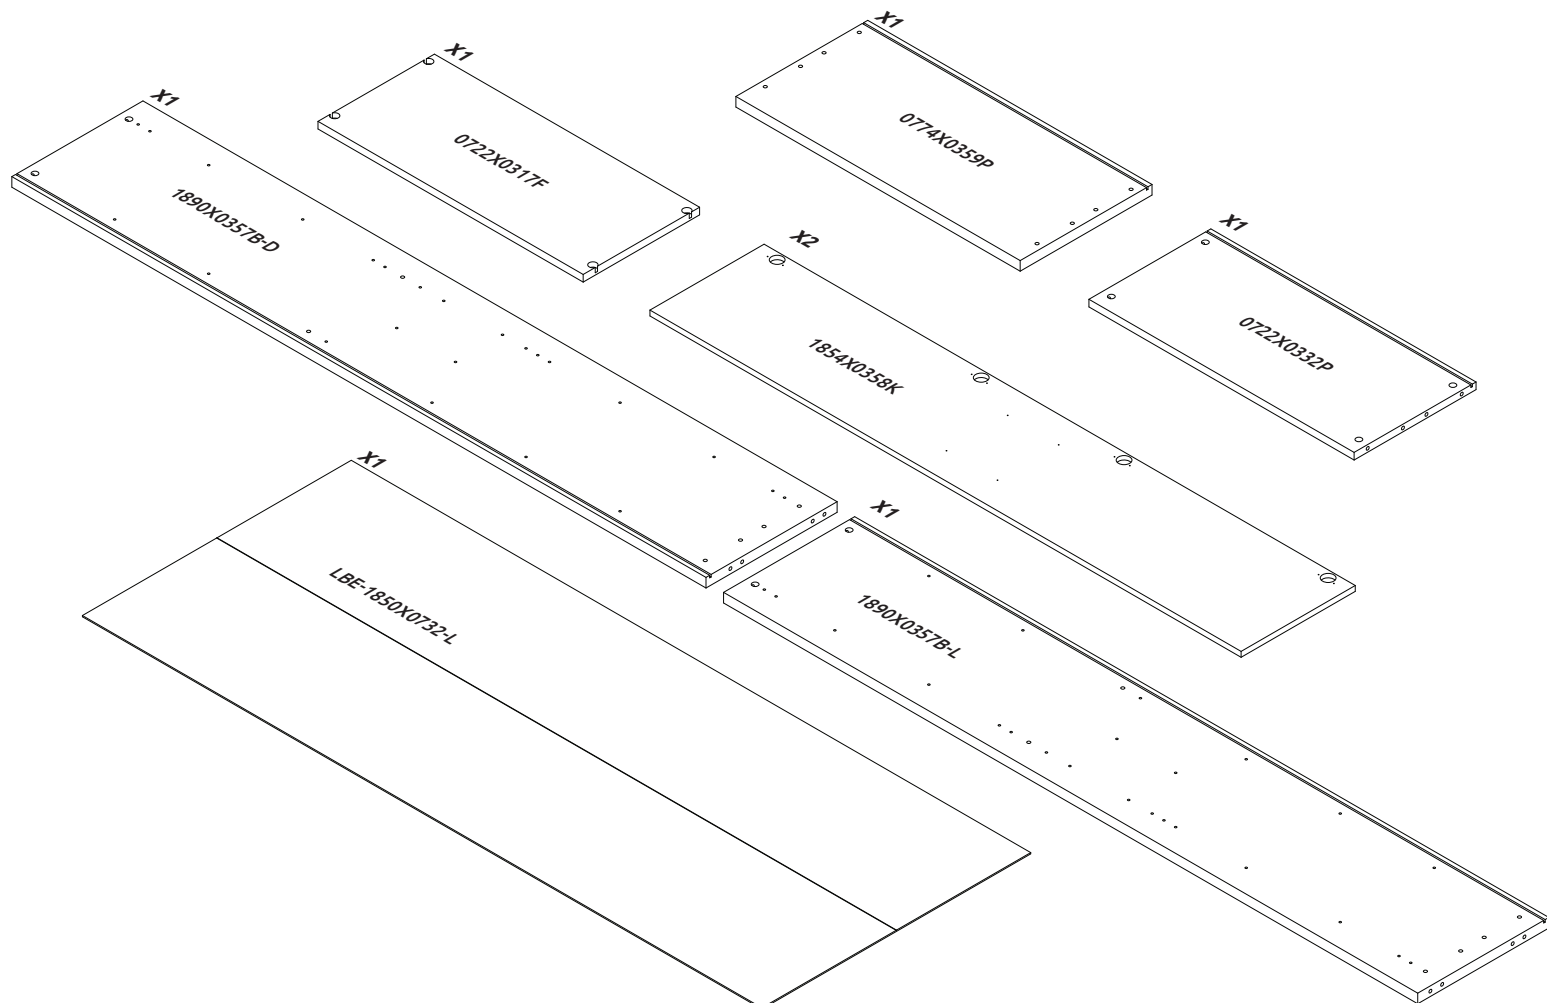

GALA-V2
LHW - 774x1918x359
25.06.2021

4

5

6

7

РУССКИЙ
Важная информация.
Внимательно прочитайте.
Сохраните эту информацию.

ВНИМАНИЕ
Крепежные средства для крепления к стене не прилагаются, для разных материалов стен требуются различные крепления. Используйте крепежные средства, подходящие для материала стен в Вашем доме. Если Вы не уверены, какой тип крепления подходит к данному материалу, обратитесь в специализированный магазин.