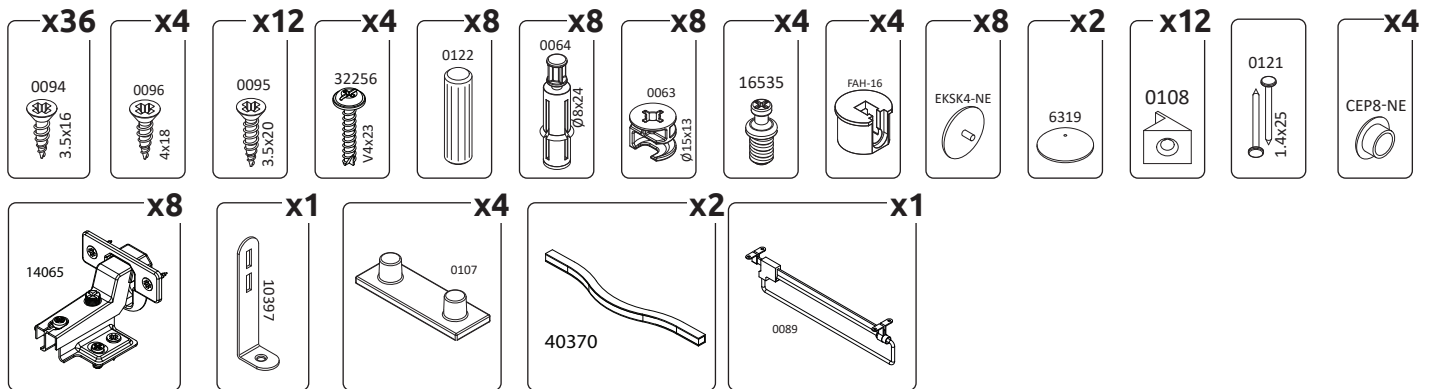

GALA-V2
LHW - 774x1918x359
25.06.2021

4

5

6

7

РУССКИЙ
Важная информация.
Внимательно прочитайте.
Сохраните эту информацию.

ВНИМАНИЕ
Крепежные средства для крепления к стене не прилагаются, для разных материалов стен требуются различные крепления. Используйте крепежные средства, подходящие для материала стен в Вашем доме. Если Вы не уверены, какой тип крепления подходит к данному материалу, обратитесь в специализированный магазин.