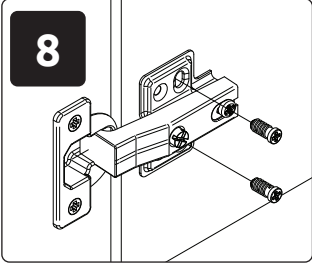

GALA-V2
LHW - 774x1918x359
25.06.2021

4

5

6

7

РУССКИЙ
Важная информация.
Внимательно прочитайте.
Сохраните эту информацию.

ВНИМАНИЕ
Крепежные средства для крепления к стене не прилагаются, для разных материалов стен требуются различные крепления. Используйте крепежные средства, подходящие для материала стен в Вашем доме. Если Вы не уверены, какой тип крепления подходит к данному материалу, обратитесь в специализированный магазин.