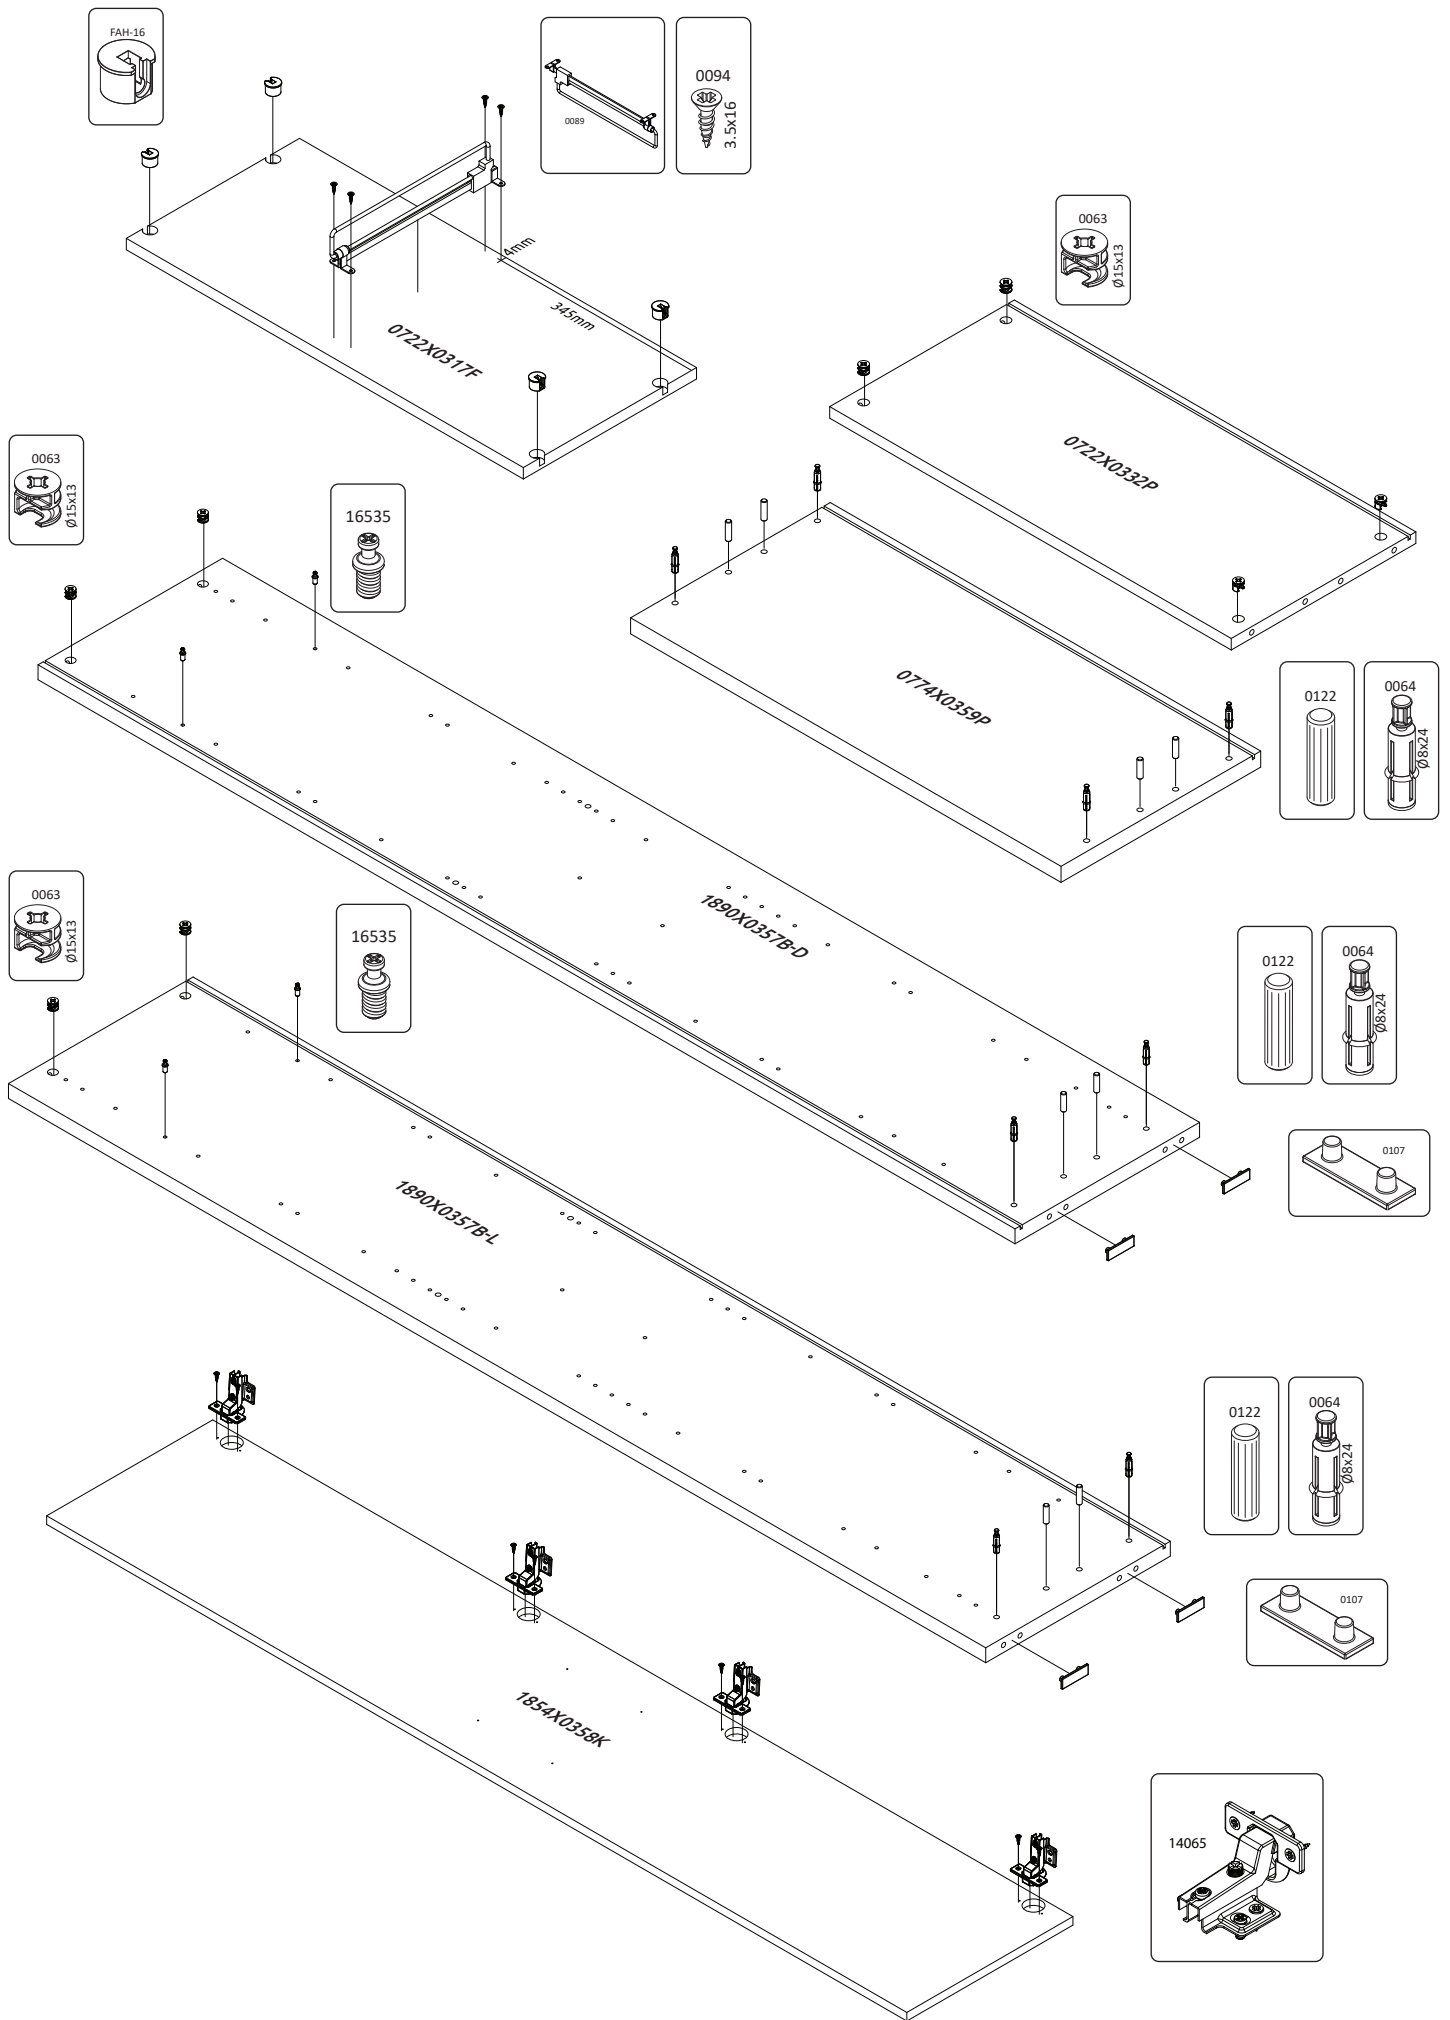

GALA-V2
LHW - 774x1918x359
25.06.2021

4

5

6

7

РУССКИЙ
Важная информация.
Внимательно прочитайте.
Сохраните эту информацию.

ВНИМАНИЕ
Крепежные средства для крепления к стене не прилагаются, для разных материалов стен требуются различные крепления. Используйте крепежные средства, подходящие для материала стен в Вашем доме. Если Вы не уверены, какой тип крепления подходит к данному материалу, обратитесь в специализированный магазин.