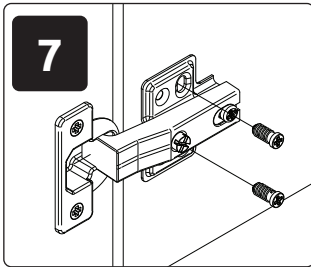

GALA-V1
LHW - 413x1918x359
25.06.2021

4

5

6

РУССКИЙ

Важная информация
Внимательно прочитайте.
Сохраните эту информацию.

ВНИМАНИЕ

Крепежные средства для крепления к стене не прилагаются, для разных материалов стен требуются различные крепления. Используйте крепежные средства, подходящие для материала стен в Вашем доме. Если Вы не уверены, какой тип крепления подходит к данному материалу, обратитесь в специализированный магазин.