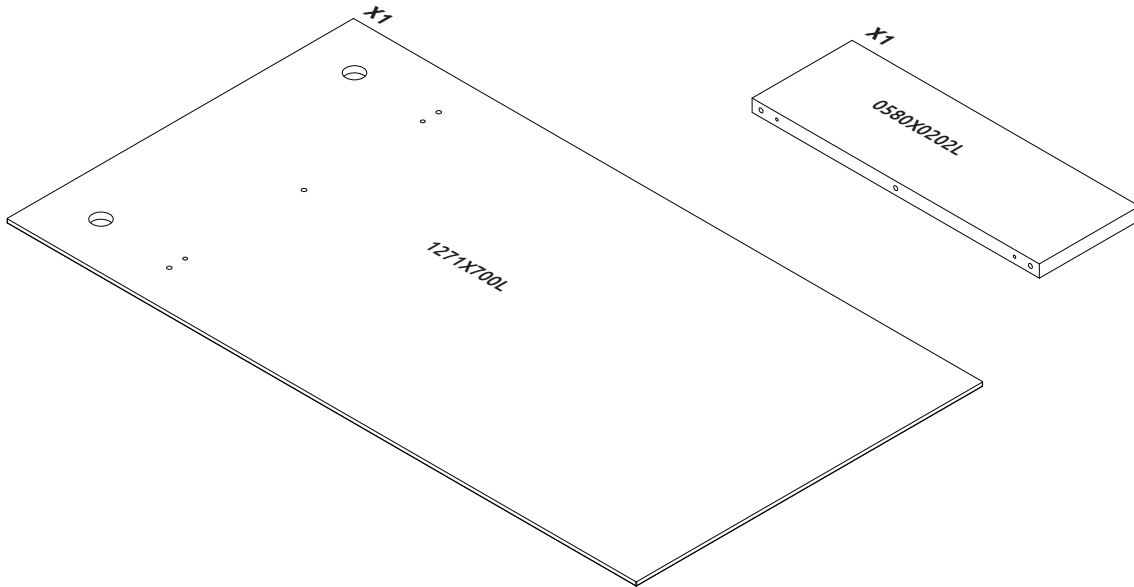

VAŽNO – PRE UPOTREBE PAŽLJIVO PROČITAJTE I SAČUVAJTE UPUTSTVO
IMPORTANT – READ CAREFULLY – RETAIN FOR FUTURE REFERENCE
WICHTIG – SORGFÄLTIG LESEN UND AUFBEWAHREN
ВАЖНО – ПРОЧИТЕ ВНИМАТЕЛЬНО – СОХРАНИТЬ ДЛЯ ДАЛЬНЕЙШЕГО ИСПОЛЬЗОВАНИЯ
WAŻNE – PRZED UŻYCIEM NALEŻY DOKŁADNIE ZAPOZNAĆ SIĘ Z NINIEJSZĄ INSTRUKCJĄ I ZACHOWAĆ JĄ

GALA-CLK
LHW - 700x1271x220
25.06.2021