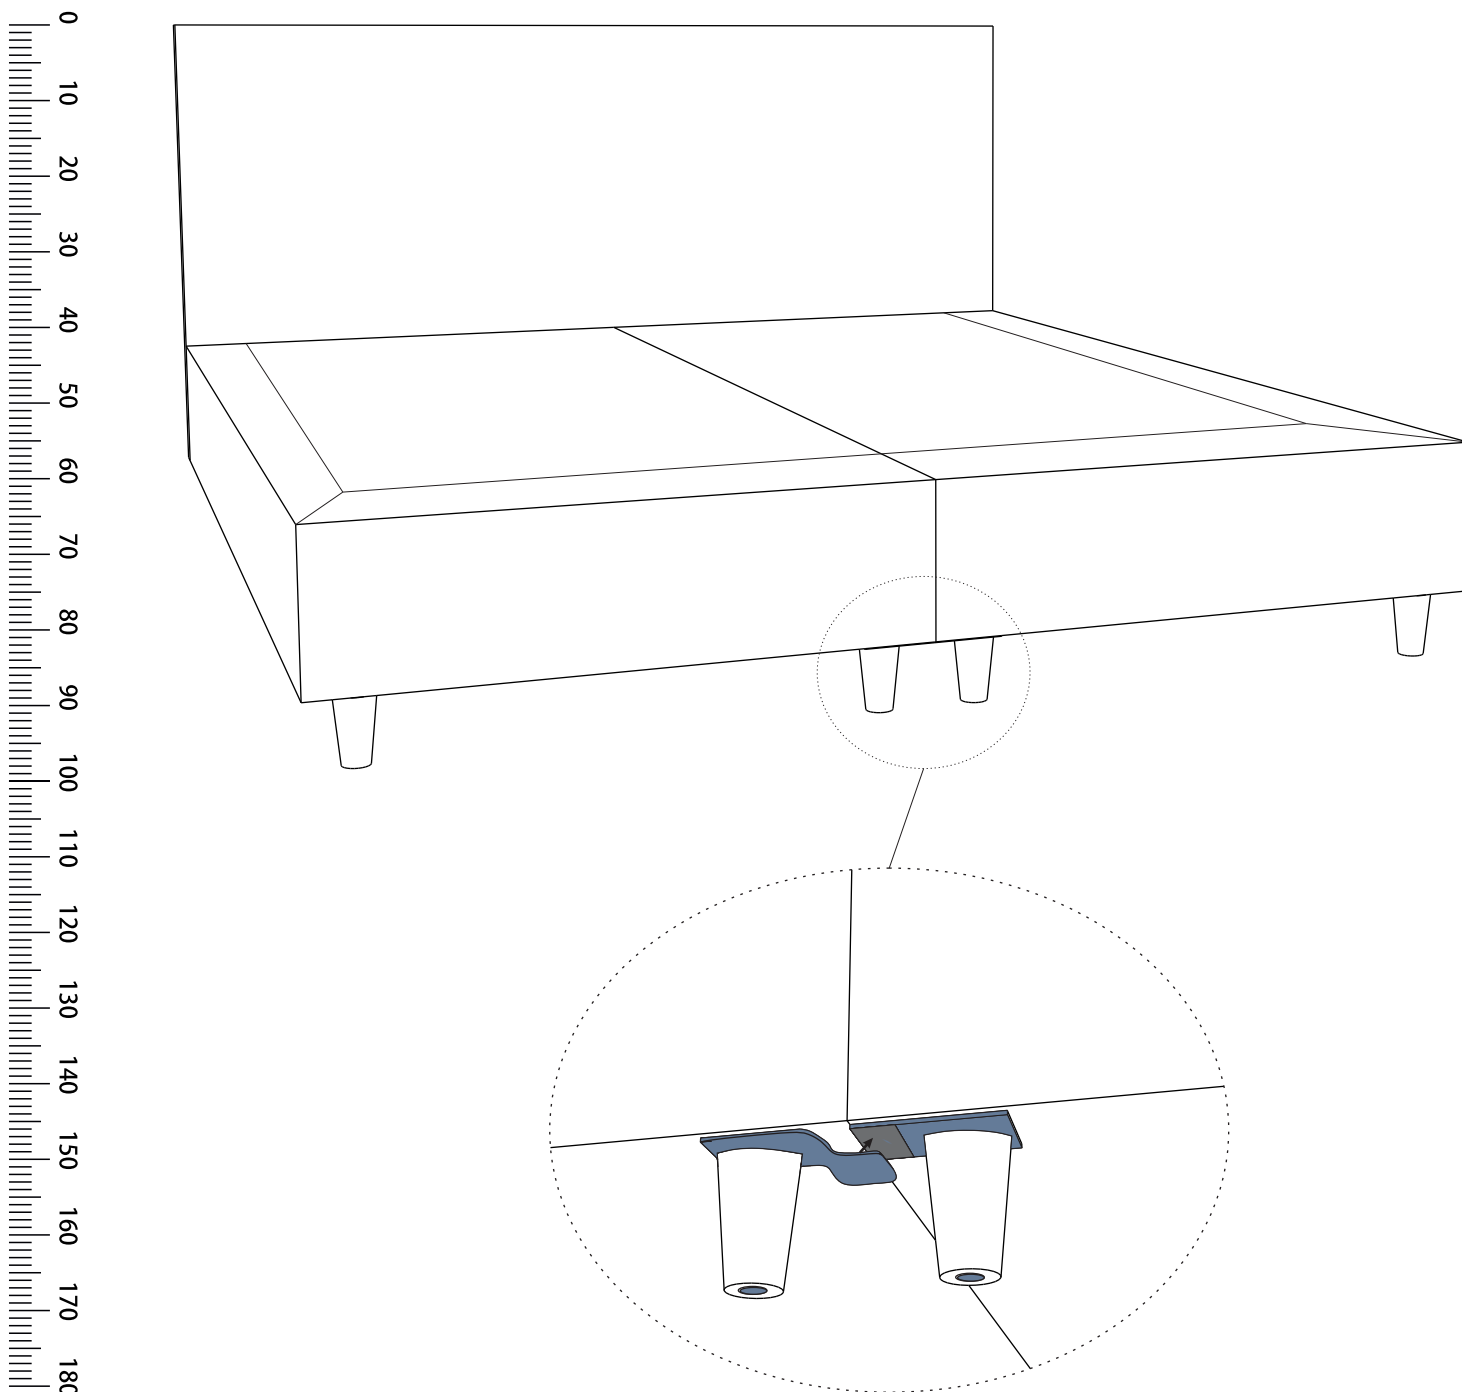

- (D) AUFBAUANLEITUNG
- (NL) HANDLEIDING VOOR DE MONTAGE
- (TR) MONTAJ TALIMATI
- (RO) INSTRUCIUNI DE ASAMBLARE
- (F) INSTRUCTION D'ASSEMBLAGE
- (CZ) POKYNY K MONTÁŽI
- (BG) ИНСТРУКЦИИ ЗА МОНТАЖ
- (HR) UPUTSTVA ZA MONTAŽU

- (GB) ASSEMBLY INSTRUCTIONS
- (PL) INSTRUKCJA MONTAŻU
- (RU) Инструкция по монтажу
- (I) PROCEDURA DI ASSEMBLAGGIO
- (SK) POKYNY K MONTÁŽI
- (HU) ÖSSZESZERELÉSI ÚTMUTATÓ
- (SLO) NAVODILA ZA MONTAŽO
- (S) MONTERINGSANVISNING
- (LT) DIEGIMO INSTRUKCIJOS
- (E) INSTRUCCIONES DE MONTAJE

ANDORA BB 140/160/180X200

3