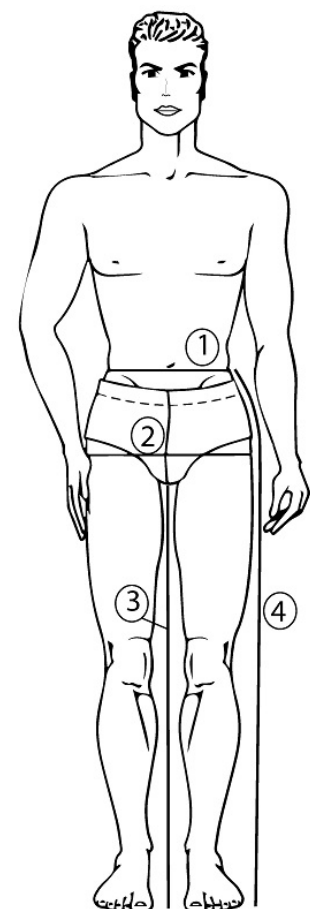

Größensystem in Bezug auf Körpermaße

Normalgrößen:	42	44	46	48	50	52	54	56	58	60	62	64*	66*
1. Taillenumfang:	76	80	84	88	92	96	100	106	1120	118	124	128	132
2. Gesäßumfang:	92	96	100	104	108	112	116	120	124	128	132	136	140
3. Schrittlänge:	73	75	77	79	81	83	85	86	87	88	89	90	91
4. Seitenlänge	96	99	101	104	106	109	111	113	115	117	119	121	123

Schlanke Größen:	86	88	90	92	94	96	98	102	106	110	114
1. Taillenumfang:	78	80	82	84	86	88	90	94	98	102	106
2. Gesäßumfang:	94	96	98	100	102	104	106	112	118	122	126
3. Schrittlänge:	79	80	81	82	83	84	85	87	89	91	93
4. Seitenlänge	104	105	106	108	109	110	111	114	118	121	124

Untersetzte Größen:	23	24	25	26	27	28	29*	30*
1. Taillenumfang:	86	90	94	98	102	106	110	114
2. Gesäßumfang:	102	106	110	114	116	120	124	128
3. Schrittlänge:	75	76	77	78	79	80	81	82
4. Seitenlänge	99	101	102	104	105	107	108	110