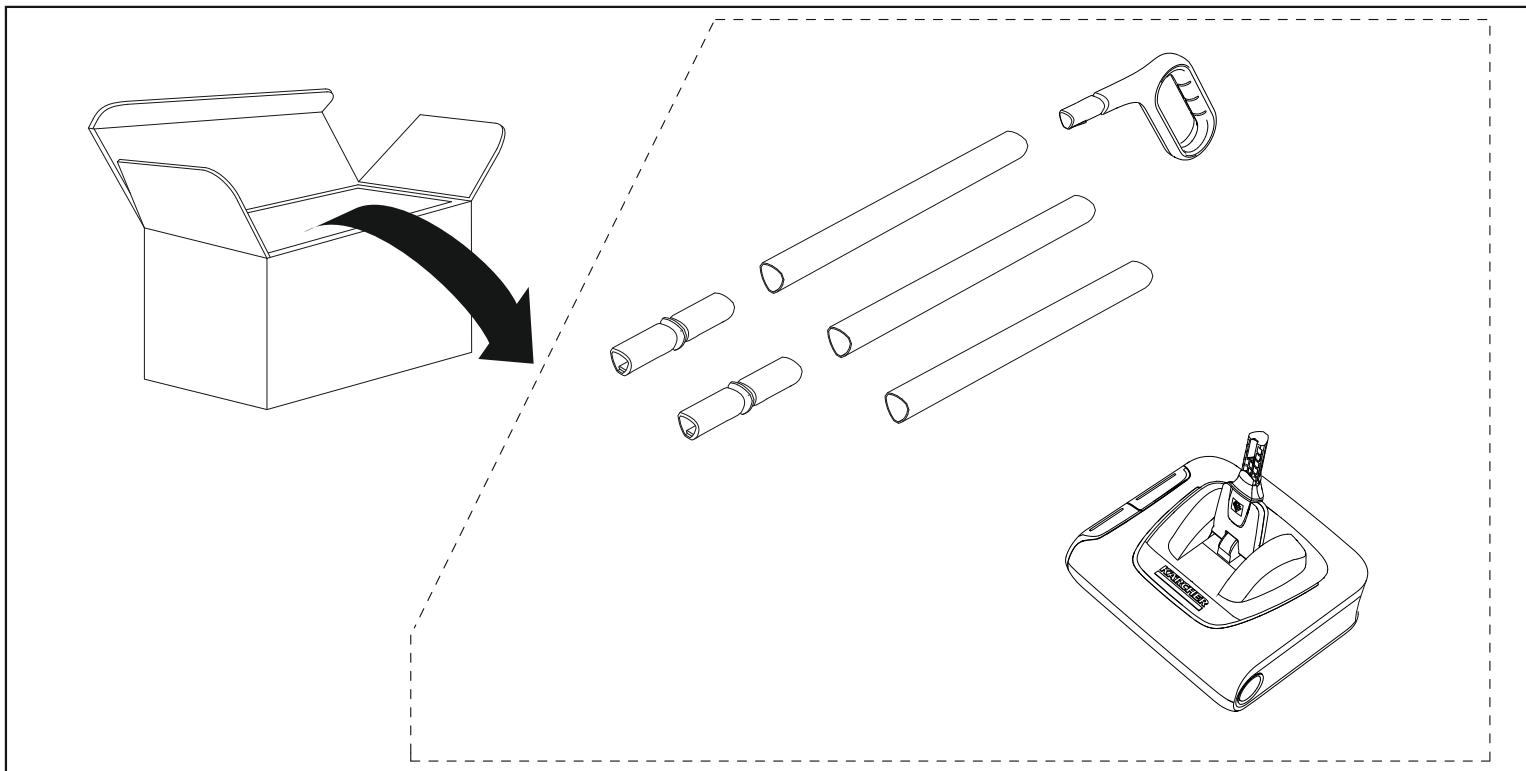

KB 5

3,7 V

370 ml

1,2 kg

20 W

55 db(A)

180 min

V	5,5
mA	600