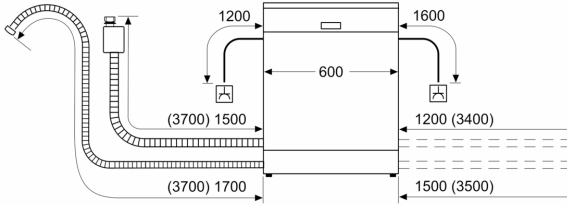

Technische Informationen und Zubehör

- Aqua Stop: eine Constructa Garantie bei Wasserschäden – ein Geräteleben lang.*
- Glasschutz-Technik
- inkl. Kleinteilehalter (2x)
- Inkl. Dampfschutz-Blech
- Gerätemaße (H x B x T): 81.5 cm x 59.8 cm x 55.0 cm

* Garantiebedingungen finden Sie unter <https://www.constructa.com/de/service/garantie>

Vollintegrierter Geschirrspüler, 60 cm CG5VX02ITE

Maße in mm

☆ Steckdose
() Werte mit Verlängerungssatz

Maße in mm