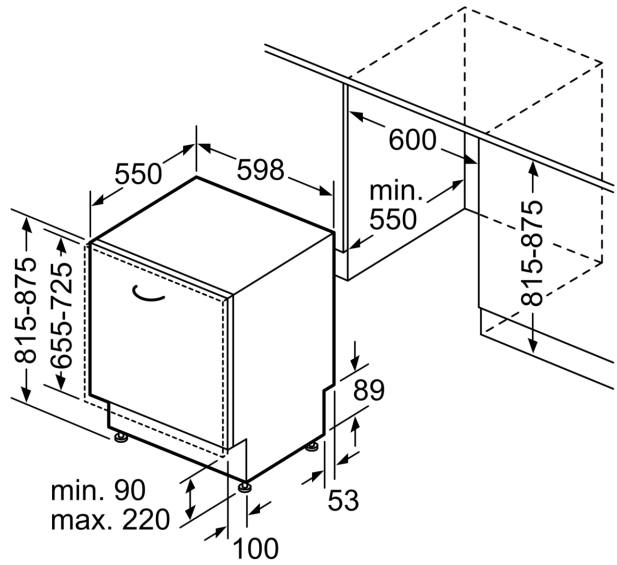

Technische Daten

Energieeffizienzklasse (EU 2017/1369): E
Energieverbrauch des eco-Programms pro 100 Betriebszyklen (EU 2017/1369): 92 kWh
Höchste Anzahl von Maßgedecken (EU 2017/1369): 12
Wasserverbrauch in Litern im eco-Programm pro Betriebszyklus (EU 2017/1369): 10.5 l
Programmdauer (EU 2017/1369): 4:30 h
Luftschallemissionen (EU 2017/1369): 50 dB(A) re 1 pW
Luftschallemissionsklasse (EU 2017/1369): C
Bauform: Integrierbar
Höhe der Arbeitsplatte: 0 mm
Abmessungen des Gerätes: 815 x 598 x 550 mm
Min. Nischenmaße für Installation (H x B x T): 815-875 x 600 x 550 mm
Tiefe bei geöffneter Tür (90°): 1150 mm
Höhenverstellbare Füße: Ja - alle von vorne
Höhenverstellung max.: 60 mm
Verstellbarer Sockel: Horizontal und Vertikal
Nettogewicht: 30.9 kg
Bruttogewicht: 33.0 kg
Anschlusswert: 2400 W
Absicherung: 10 A
Spannung: 220-240 V
Frequenz: 50; 60 Hz
Länge Anschlusskabel: 175.0 cm
Steckerart: Schuko-/Gardy.m.Erdung
Länge Zulaufschlauch: 165 cm
Länge Ablaufschlauch: 190 cm
EAN-Nummer: 4242004273851
Art der Installation: Einbau

Technische Informationen und Zubehör

- Aqua Stop: eine Constructa Garantie bei Wasserschäden – ein Geräteleben lang.*
- Glasschutz-Technik
- inkl. Kleinteilehalter (2x)
- Inkl. Dampfschutz-Blech
- Gerätemaße (H x B x T): 81.5 cm x 59.8 cm x 55.0 cm

* Garantiebedingungen finden Sie unter <https://www.constructa.com/de/service/garantie>

Vollintegrierter Geschirrspüler, 60 cm CG5VX02ITE

Maße in mm

☆ Steckdose
() Werte mit Verlängerungssatz

Maße in mm