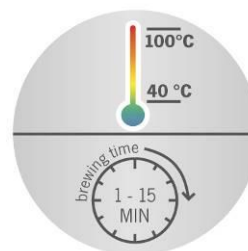

## WK 3473 Tee-/Wasserkocher Deluxe Mini

---

- ✓ **„Easy Tea Select“ Funktion mit 5 voreingestellten Teeprogrammen:**  
Temperatur und Ziehzeit perfekt auf die Teesorte abgestimmt
- ✓ **einstellbare Temperaturstufen: 40°C – 100 °C in 5 °C-Schritten:**  
vielseitig einsetzbar zur Zubereitung von Tee, Instantprodukten, Babynahrung u.v.m.
- ✓ **Temperatur und Ziehzeit individuell einstellbar:** für einzigartigen und individuellen Tee Genuss
- ✓ **„Be-Silent“ Funktion: Signaltöne können auf Wunsch deaktiviert/aktiviert werden**
- ✓ **einstellbare Ziehzeit: 1 – 15 Minuten mit Signalton nach beendeter Ziehzeit**
- ✓ **hochwertige Edelstahl-Basis mit beleuchteten Bedientasten und LED Display**

### Weitere Vorteile

- hochwertiges Gehäuse aus Edelstahl und temperaturwechselbeständigem Glas
- automatische Warmhaltefunktion zur 30 minütigen Temperaturspeicherung
- höchste Temperaturgenauigkeit durch feinfühlig integrierten Temperatursensor

„Easy Tea Select“ Funktion mit 5 voreingestellten Teeprogrammen: Temperatur und Ziehzeit perfekt auf die Teesorte abgestimmt. Für Früchtetee, Schwarzen Tee, Olong Tee, Weißen Tee und Grünen Tee.

„Be-Silent“ Funktion: Signaltöne können auf Wunsch deaktiviert/aktiviert werden.

Einstellbare Temperaturstufen: 40 °C – 100 °C in 5 °C-Schritten. Vielseitig einsetzbar zur Zubereitung von Tee, Instantprodukten, Babynahrung u.v.m.

Hochwertiges Gehäuse aus Edelstahl und temperaturwechselbeständigem Glas. 360° central-cordless system.