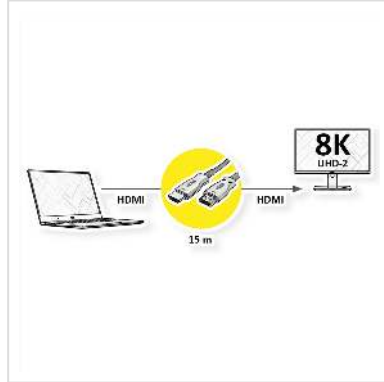

VALUE Ultra HDMI Aktiv Optisches 8K Kabel, 15 m

Artikelnummer	14.99.3484
Hersteller	VALUE
Hersteller-Art.-Nr.	14.99.3484
EAN (Einzelstück)	7630049623477

Mit unserem UHD (7680x4320 @60Hz) fähigen HDMI Glasfaserkabel haben Sie die Möglichkeit, eine Verbindung von bis zu 15 m zwischen Ihren Endgeräten herzustellen. Das aktive Kabel (AOC) benötigt keine separate Stromversorgung und eignet sich besonders gut, um im Kabelkanal verlegt zu werden.

- Hardware-Lösung, keine Software notwendig
- In den Steckern sind aktive LWL-Transceiver eingebaut
- Keine externe Spannungsversorgung nötig
- Geringe Stecker-Abmessungen, daher kabelkanaltauglich
- Maximale Auflösung von bis zu 7680x4320 @60Hz

Technische Daten

Hersteller	VALUE
Produktgruppe	Kabel
Produkttyp	HDMI Ultra HD mit Ethernet Kabel
Farbe	schwarz
Länge	15 m
Übertragungsqualität	HDMI Ultra High Speed (HDMI 2.0)

Max. Auflösung	7680 x 4320 @60Hz (8K, UHD-2)
Seite 1 Typ des Anschlusses	HDMI Typ A
Seite 1 Art des Anschlusses	Männlich (Stecker)
Seite 2 Typ des Anschlusses	HDMI Typ A
Seite 2 Art des Anschlusses	Männlich (Stecker)
Anwendungsbereich	extern
Kabelschirmung	geschirmt
Technische Besonderheiten	ROLINE HDMI mit Ethernet Kabel, Signal-Repeater in den Steckern, kabelkanaltauglich