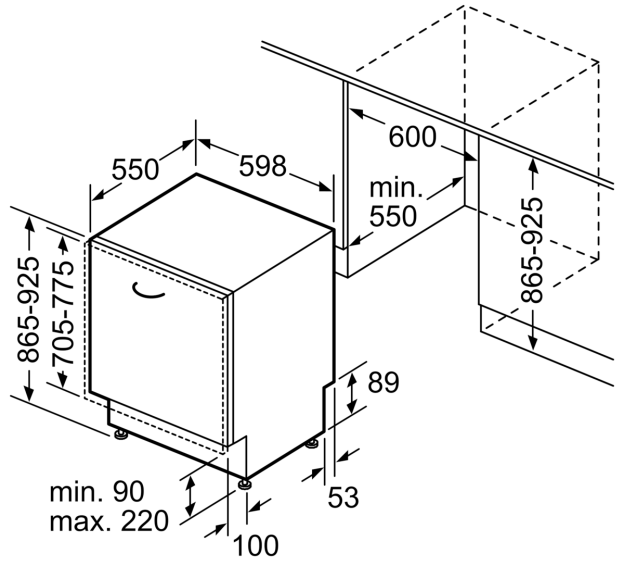

Technische Daten

Energieeffizienzklasse: D
Energieverbrauch des eco-Programms pro 100 Betriebszyklen: 85 kWh
Anzahl Maßgedecke: 14
Wasserverbrauch: 9.0 l
Programmdauer: 4:30 h
Geräuschwert: 46 dB(A) re 1 pW
Geräusch-Effizienzklasse: C
Bauform: Einbau
Höhe der Arbeitsplatte: 0 mm
Abmessungen des Gerätes: 865 x 598 x 550 mm
Min. Nischenmaße für Installation (H x B x T):	... 865-925 x 600 x 550 mm
Tiefe bei geöffneter Tür (90°): 1200 mm
Höhenverstellbare Füße: Ja - alle von vorne
Höhenverstellung max.: 60 mm
Verstellbarer Sockel: Horizontal und Vertikal
Nettogewicht: 35.0 kg
Bruttogewicht: 37.1 kg
Anschlusswert: 2400 W
Absicherung: 10 A
Spannung: 220-240 V
Frequenz: 50; 60 Hz
Länge Anschlusskabel: 175.0 cm
Steckerart: Schuko-/Gardy mit Erdung
Länge Zulaufschlauch: 165 cm
Länge Ablaufschlauch: 190 cm
EAN-Nummer: 4242005430147
Gerätetyp: Vollintegrierbar

Technische Informationen und Zubehör

- AquaStop: eine Bosch Garantie bei Wasserschäden – ein Geräteleben lang*
- Glasschutz-Technik

- Inkl. Dampfschutz-Blech

Maße

- Gerätemaße (H x B x T): 86.5 cm x 59.8 cm x 55.0 cm

* Garantiebedingungen finden Sie unter <https://www.bosch-home.com/de/>

Serie 4, Vollintegrierter Geschirrspüler, 60 cm, XXL SBV4HVX00E

Maße in mm

⏏ Steckdose
() Werte mit Verlängerungssatz

Maße in mm