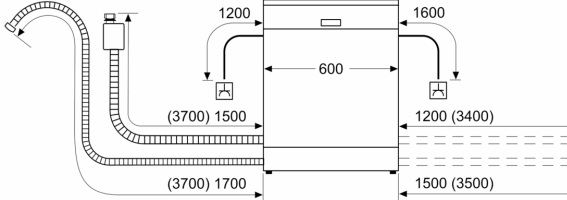

Technische Daten

Energieeffizienzklasse: D
Energieverbrauch des eco-Programms pro 100 Betriebszyklen: 85 kWh
Anzahl Maßgedecke: 14
Wasserverbrauch: 9.0 l
Programmdauer: 4:30 h
Geräuschwert: 46 dB(A) re 1 pW
Geräusch-Effizienzklasse: C
Bauform: Einbau
Höhe der Arbeitsplatte: 0 mm
Abmessungen des Gerätes: 865 x 598 x 550 mm
Min. Nischenmaße für Installation (H x B x T):	... 865-925 x 600 x 550 mm
Tiefe bei geöffneter Tür (90°): 1200 mm
Höhenverstellbare Füße: Ja - alle von vorne
Höhenverstellung max.: 60 mm
Verstellbarer Sockel: Horizontal und Vertikal
Nettogewicht: 35.0 kg
Bruttogewicht: 37.1 kg
Anschlusswert: 2400 W
Absicherung: 10 A
Spannung: 220-240 V
Frequenz: 50; 60 Hz
Länge Anschlusskabel: 175.0 cm
Steckerart: Schuko-/Gardy mit Erdung
Länge Zulaufschlauch: 165 cm
Länge Ablaufschlauch: 190 cm
EAN-Nummer: 4242005430147
Gerätetyp: Vollintegrierbar

Technische Informationen und Zubehör

- AquaStop: eine Bosch Garantie bei Wasserschäden – ein Geräteleben lang*
- Glasschutz-Technik

- Inkl. Dampfschutz-Blech

Maße

- Gerätemaße (H x B x T): 86.5 cm x 59.8 cm x 55.0 cm

* Garantiebedingungen finden Sie unter <https://www.bosch-home.com/de/>

Serie 4, Vollintegrierter Geschirrspüler, 60 cm, XXL SBV4HVX00E

Maße in mm

⏏ Steckdose
() Werte mit Verlängerungssatz

Maße in mm