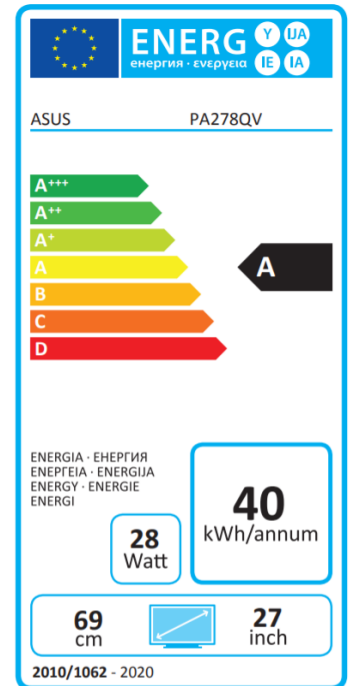

PA278QV

A	Supplier's Name		ASUS
B	Model Name		PA278QV
C	Energy Efficiency Class		A
D	Screen Size	E Centimetres	68,4
		F Inches	27
G	On mode power consumption (Watt)		28
H	Annual On-Mode Energy Consumption* (KWh)		40
I	Stand-by mode Power Consumption (Watt)		<0.5W
J	Off mode Power Consumption (Watt)		0W (hard switch)
K	Screen Resolution		2560 x 1440

*Energy consumption XYZ kWh per year, based on the power consumption of the television operating 4 hours per day for 365 days.

The actual energy consumption will depend on how the television is used.

A	Name des Lieferanten		ASUS
B	Modellbezeichnung		PA278QV
C	Energieeffizienzklasse		A
D	Bildschirmgröße	E Zentimeter	68,4
		F Zoll	27
G	Leistungsaufnahme im Betrieb (Watt)		28
H	Jährlicher Energieverbrauch (kWh)*		40
I	Leistungsaufnahme im Standbybetrieb (Watt)		<0.5W
J	Leistungsaufnahme im ausgeschalteten Zustand (Watt)		0W (hard switch)
K	Bildschirmauflösung		2560 x 1440

*Der jährliche Energieverbrauch XYZ basiert auf dem Stromverbrauch bei 4 Stunden Nutzung pro Tag an 365 Tagen. Der tatsächliche Stromverbrauch hängt von der individuellen Nutzung des Gerätes ab.

PA278QV

PA278QV

EAN:	4718017603614
PN:	90LM05L1-B01370
Hintergrundbeleuchtung / Paneltyp	IPS
Auflösung	2560x1440
Diagonalabmessung	27"/68,5cm
Kontrastverhältnis	1000:1
Farbunterstützung	16.7M
Blickwinkel	178° horizontal & 178° vertikal
Reaktionszeit	5 ms
Helligkeit	350cd/m ²
Bildwiederholfrequenz	75Hz
Pixelabstand	0.233 mm
Abmessungen (BxHxT) / Gewicht	615 x 372 x 51mm/4.96kg
Schnittstellen	1x DVI, 1x HDMI 1.4, 1x DisplayPort 1.2, 1x Mini DisplayPort 1.2
Zubehör	DVI-Kabel (optional), Mini-DisplayPort-to-DisplayPort-Kabel (optional), Audiokabel(Optional), Netzkabel, USB-Kabel (optional), Schnellstart-Anleitung, HDMI-Kabel (optional), Gewährleistungskarte, Bericht zur Farbvorkalibrierung, Willkommenskarte
Zertifizierung	TÜV Rheinland zertifizierte Flicker-Free und Blue Light Filter