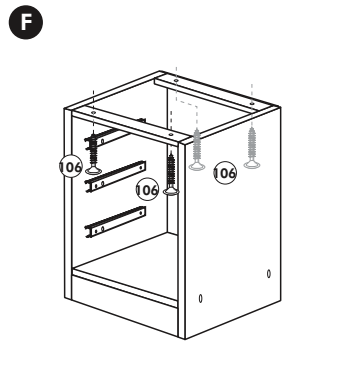

Unterschrank mit Auszug

Nr. 014 Rev.00

21 3x 	22 4x
36 18x 3,5 x 15 	23 4x Ø 3
27 24x 3,0 x 20 	26 6x 4,0 x 30 M4
39 6x 	70 1x LEIM GLUE
45 6x M4 x 10 	106 4x 4,0 x 30
63 4x 8 x 30