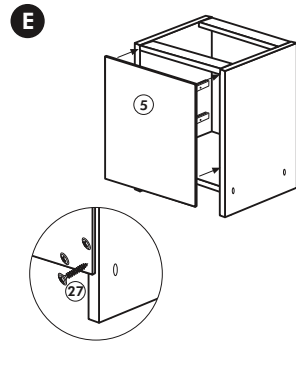

Unterschrank mit Auszug

Nr. 014 Rev.00

21 3x 	22 4x
36 18x 3,5 x 15 	23 4x Ø 3
27 24x 3,0 x 20 	26 6x 4,0 x 30 M4
39 6x 	70 1x LEIM GLUE
45 6x M4 x 10 	106 4x 4,0 x 30
63 4x 8 x 30