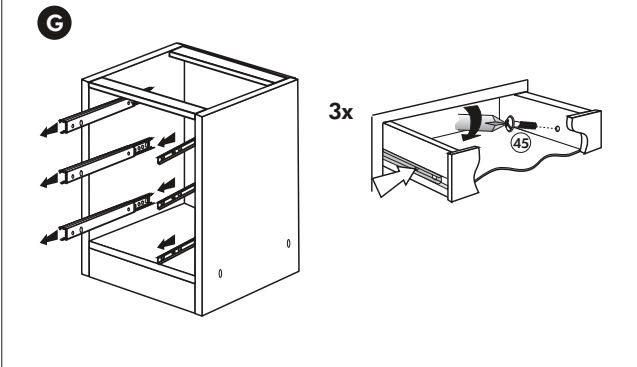

Unterschrank mit Auszug

Nr. 014 Rev.00

21 3x 	22 4x
36 18x 3,5 x 15 	23 4x Ø 3
27 24x 3,0 x 20 	26 6x 4,0 x 30 M4
39 6x 	70 1x LEIM GLUE
45 6x M4 x 10 	106 4x 4,0 x 30
63 4x 8 x 30