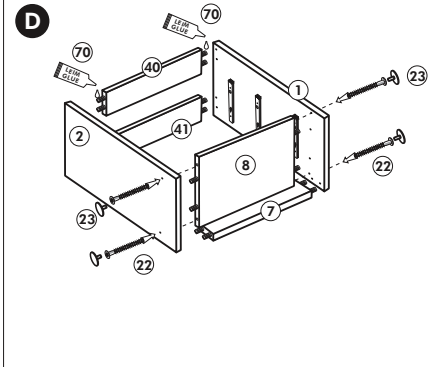

Unterschrank mit Auszug

Nr. 014 Rev.00

21 3x 	22 4x
36 18x 3,5 x 15 	23 4x Ø 3
27 24x 3,0 x 20 	26 6x 4,0 x 30 M4
39 6x 	70 1x LEIM GLUE
45 6x M4 x 10 	106 4x 4,0 x 30
63 4x 8 x 30