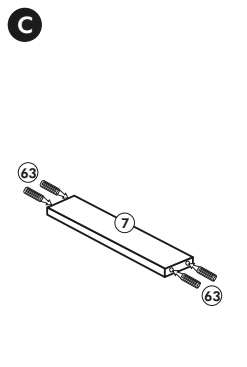

Unterschrank mit Auszug

Nr. 014 Rev.00

21 3x 	22 4x
36 18x 3,5 x 15 	23 4x Ø 3
27 24x 3,0 x 20 	26 6x 4,0 x 30 M4
39 6x 	70 1x LEIM GLUE
45 6x M4 x 10 	106 4x 4,0 x 30
63 4x 8 x 30