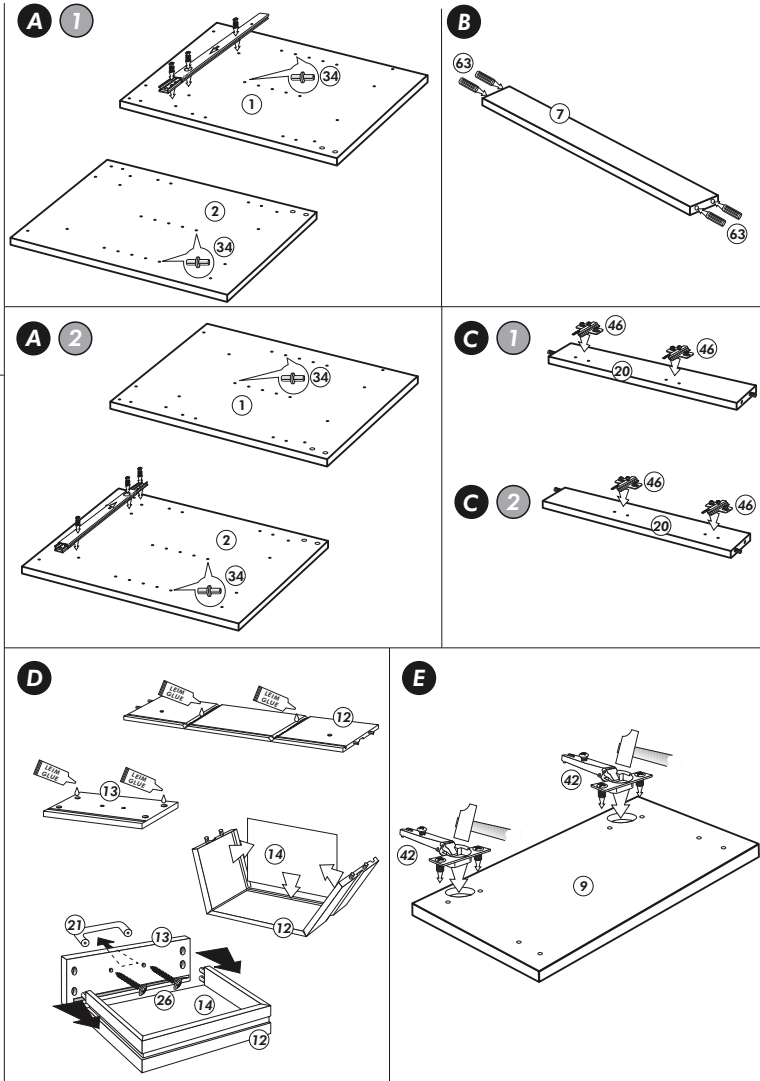

37 5x 	22 8x
36 16x 3,5 x 15 	26 4x 4,0 x 30 M4
23 4x Ø 3mm 	60 2x Ø 5
46 2x 	45 2x M4 x 10
42 2x 	21 2x
39 2x 	34 4x
70 1x 	27 24x 3,0 x 20
63 4x 8 x 30 	106 4x 4,0 x 30
17 1x 	49 1x