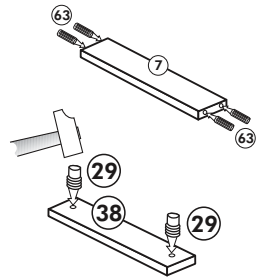

Herdumbau ohne AP

Nr. 006 Rev.00

63		4x	8 x 30
30		2x	
29		2x	Ø 10
22		4x	
23		4x	Ø 3
106		2x	4,0 x 30
36		4x	3,5 x 15
107		2x	
70		1x	

Wilhelm Hoffmeister GmbH + Co KG, Hueckerstr. 19, 32257 Bünde

Eckunterschrank ohne APL

Nr. 010 Rev.00

37 5x 	22 8x
36 16x 3,5 x 15 	26 4x 4,0 x 30 M4
23 4x Ø 3mm 	60 2x Ø 5
46 2x 	45 2x M4 x 10
42 2x 	21 2x
39 2x 	34 4x
70 1x 	27 24x 3,0 x 20
63 4x 8 x 30 	106 4x 4,0 x 30
17 1x 	49 1x

Wilhelm Hoffmeister GmbH + Co KG, Hueckerstr. 19, 32257 Bünde

Hängeschrank

Nr. 101 Rev.00

2x 1	1x 5	68	23
		2x	8x
			Ø 3
		34	27
		4x	8x
			3,0 x 20
		28	26
		4x	2x
		Ø 10	4,0 x 30
			M4 x 30
		60	15
		2x	1x
		Ø 5	
		22	16
		8x	1x
		46	69
		2x	2x
		21	42
		1x	2x