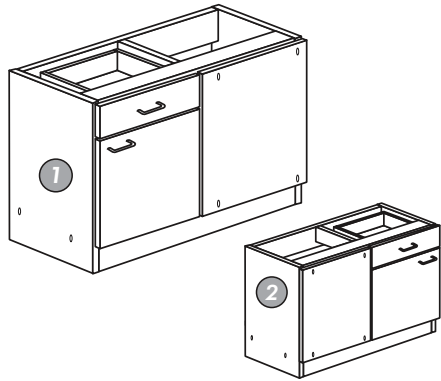

Eckunterschrank ohne APL

Nr. 010 Rev.00