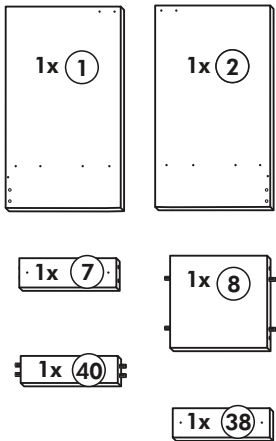

Herdumbau ohne AP

Nr. 006 Rev.00

63		4x	8 x 30
30		2x	
29		2x	Ø 10
22		4x	
23		4x	Ø 3
106		2x	4,0 x 30
36		4x	3,5 x 15
107		2x	
70		1x	

Wilhelm Hoffmeister GmbH + Co KG, Hueckerstr. 19, 32257 Bünde

Eckunterschrank ohne APL

Nr. 010 Rev.00

37 5x 	22 8x
36 16x 3,5 x 15 	26 4x 4,0 x 30 M4
23 4x Ø 3mm 	60 2x Ø 5
46 2x 	45 2x M4 x 10
42 2x 	21 2x
39 2x 	34 4x
70 1x 	27 24x 3,0 x 20
63 4x 8 x 30 	106 4x 4,0 x 30
17 1x 	49 1x

Wilhelm Hoffmeister GmbH + Co KG, Hueckerstr. 19, 32257 Bünde

Hängeschrank

Nr. 101 Rev.00

2x 1	1x 5	68	23
		2x	8x
			Ø 3
		34	27
		4x	8x
			3,0 x 20
		28	26
		4x	2x
		Ø 10	4,0 x 30
			M4 x 30
		60	15
		2x	1x
		Ø 5	
		22	16
		8x	1x
		46	69
		2x	2x
		21	42
		1x	2x