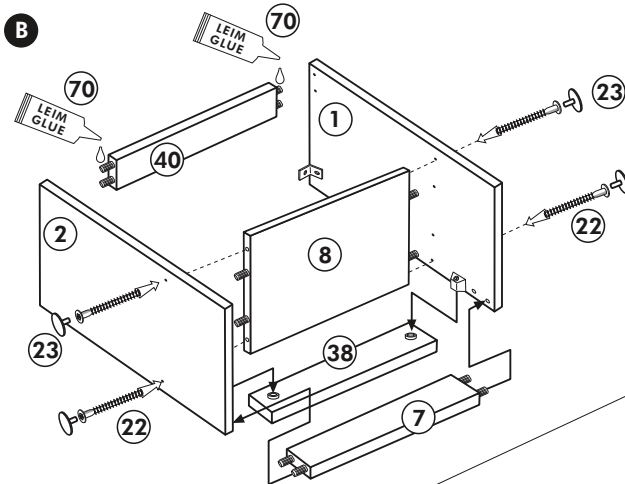

Wilhelm Hoffmeister GmbH + Co KG, Hueckerstr. 19, 32257 Bünde

Unterschrank mit Auszug

Nr. 014 Rev.00

21 3x 	22 4x
36 18x 3,5 x 15 	23 4x Ø 3
27 24x 3,0 x 20 	26 6x 4,0 x 30 M4
39 6x 	70 1x LEIM GLUE
45 6x M4 x 10 	106 4x 4,0 x 30
63 4x 8 x 30 	

Herdumbau ohne AP

Nr. 006 Rev.00

63		4x	8 x 30
30		2x	
29		2x	Ø 10
22		4x	
23		4x	Ø 3
106		2x	4,0 x 30
36		4x	3,5 x 15
107		2x	
70		1x	

Wilhelm Hoffmeister GmbH + Co KG, Hueckerstr. 19, 32257 Bünde

Eckunterschrank ohne APL

Nr. 010 Rev.00

37 5x 	22 8x
36 16x 3,5 x 15 	26 4x 4,0 x 30 M4
23 4x Ø 3mm 	60 2x Ø 5
46 2x 	45 2x M4 x 10
42 2x 	21 2x
39 2x 	34 4x
70 1x 	27 24x 3,0 x 20
63 4x 8 x 30 	106 4x 4,0 x 30
17 1x 	49 1x

Wilhelm Hoffmeister GmbH + Co KG, Hueckerstr. 19, 32257 Bünde