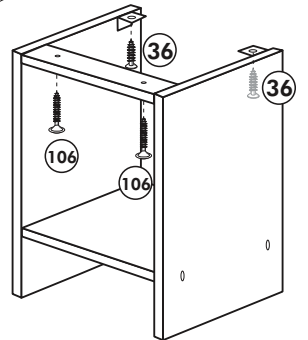

Herdumbau ohne AP

Nr. 006 Rev.00

63		4x	8 x 30
30		2x	
29		2x	Ø 10
22		4x	
23		4x	Ø 3
106		2x	4,0 x 30
36		4x	3,5 x 15
107		2x	
70		1x	

Wilhelm Hoffmeister GmbH + Co KG, Hueckerstr. 19, 32257 Bünde

Eckunterschrank ohne APL

Nr. 010 Rev.00

37 5x 	22 8x
36 16x 3,5 x 15 	26 4x 4,0 x 30 M4
23 4x Ø 3mm 	60 2x Ø 5
46 2x 	45 2x M4 x 10
42 2x 	21 2x
39 2x 	34 4x
70 1x 	27 24x 3,0 x 20
63 4x 8 x 30 	106 4x 4,0 x 30
17 1x 	49 1x

Wilhelm Hoffmeister GmbH + Co KG, Hueckerstr. 19, 32257 Bünde