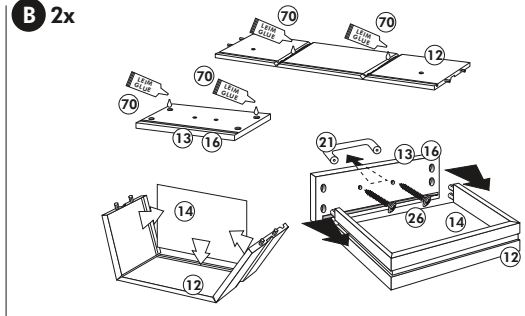

Unterschrank mit Auszug

Nr. 014 Rev.00

21 3x 	22 4x
36 18x 3,5 x 15 	23 4x Ø 3
27 24x 3,0 x 20 	26 6x 4,0 x 30 M4
39 6x 	70 1x LEIM GLUE
45 6x M4 x 10 	106 4x 4,0 x 30
63 4x 8 x 30