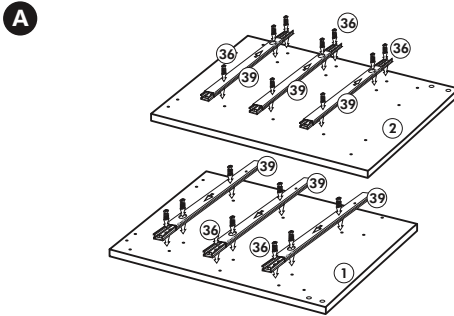

Unterschrank mit Auszug

Nr. 014 Rev.00

21 3x 	22 4x
36 18x 3,5 x 15 	23 4x Ø 3
27 24x 3,0 x 20 	26 6x 4,0 x 30 M4
39 6x 	70 1x LEIM GLUE
45 6x M4 x 10 	106 4x 4,0 x 30
63 4x 8 x 30