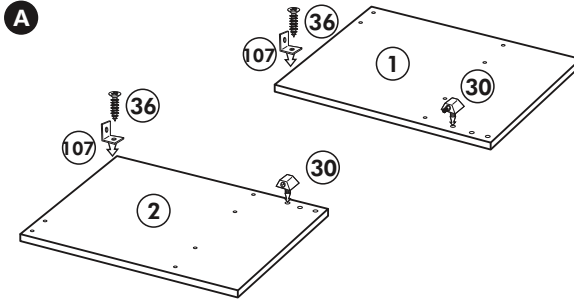

Herdumbau ohne AP

Nr. 006 Rev.00

63		4x	8 x 30
30		2x	
29		2x	Ø 10
22		4x	
23		4x	Ø 3
106		2x	4,0 x 30
36		4x	3,5 x 15
107		2x	
70		1x	

Wilhelm Hoffmeister GmbH + Co KG, Hueckerstr. 19, 32257 Bünde

Eckunterschrank ohne APL