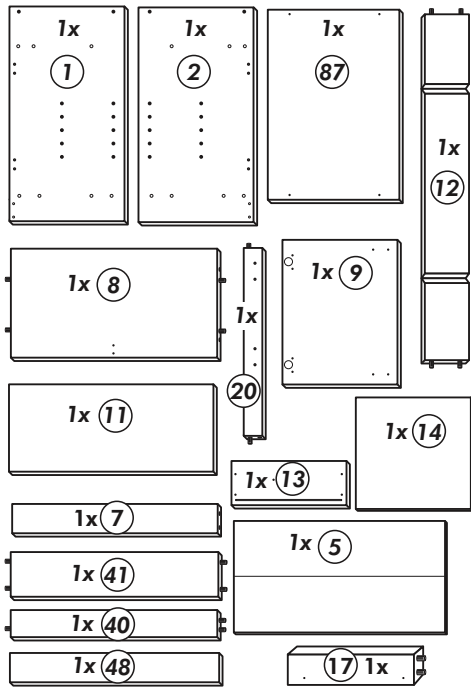

Eckunterschrank ohne APL

Nr. 010 Rev.00

37 5x 	22 8x
36 16x 3,5 x 15 	26 4x 4,0 x 30 M4
23 4x Ø 3mm 	60 2x Ø 5
46 2x 	45 2x M4 x 10
42 2x 	21 2x
39 2x 	34 4x
70 1x 	27 24x 3,0 x 20
63 4x 8 x 30 	106 4x 4,0 x 30
17 1x 	49 1x