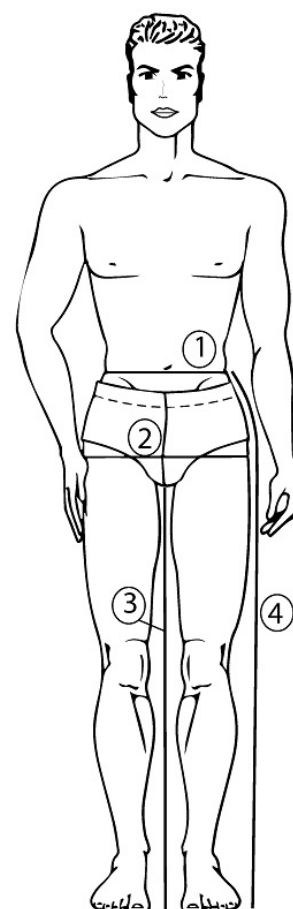

Größensystem in Bezug auf Körpermaße

Normalgrößen:	42	44	46	48	50	52	54	56	58	60	62	64*	66*
1. Taillenumfang:	76	80	84	88	92	96	100	106	1120	118	124	128	132
2. Gesäßumfang:	92	96	100	104	108	112	116	120	124	128	132	136	140
3. Schrittlänge:	73	75	77	79	81	83	85	86	87	88	89	90	91
4. Seitenlänge	96	99	101	104	106	109	111	113	115	117	119	121	123

Schlanke Größen:	86	88	90	92	94	96	98	102	106	110	114
1. Taillenumfang:	78	80	82	84	86	88	90	94	98	102	106
2. Gesäßumfang:	94	96	98	100	102	104	106	112	118	122	126
3. Schrittlänge:	79	80	81	82	83	84	85	87	89	91	93
4. Seitenlänge	104	105	106	108	109	110	111	114	118	121	124

Untersetzte Größen:	23	24	25	26	27	28	29*	30*	31*
1. Taillenumfang:	86	90	94	98	102	106	110	114	118
2. Gesäßumfang:	102	106	110	114	116	120	124	128	132
3. Schrittlänge:	75	76	77	78	79	80	81	82	83
4. Seitenlänge	99	101	102	104	105	107	108	110	111