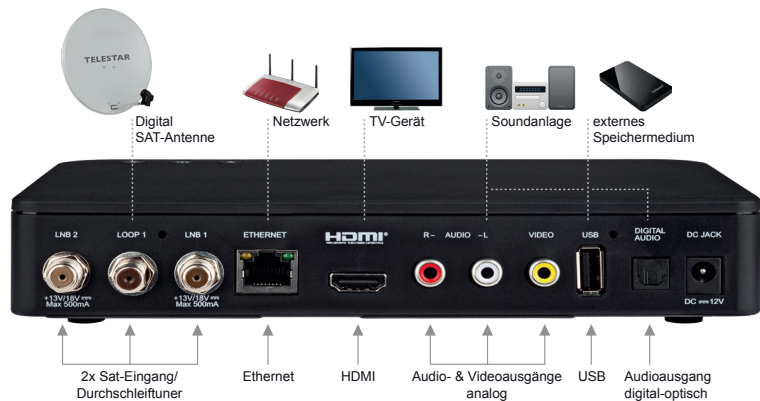

Lieferumfang

TELESTAR TELETWIN HD, Fernbedienung (inkl. Batterien), Stromversorgung, Bedienungsanleitung

Gerät (BxHxT)

Maß (cm)	20 x 4 x 13
Gewicht	0.3 kg

TELESTAR TELETWIN HD
Art.Nr.: 5310526

4 024035 105260