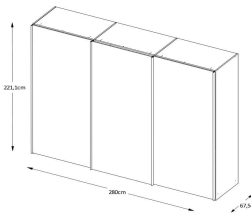

INCLUDO-GLAS

Minisystem 04

Glas/Spiegel
(schwarz matt)

3 Größen

B:249 cm x H:222cm

B:280 cm x H:222cm

B:298 cm x H:222cm

2 Ausführungen (Griff-/Zierleisten schwarz matt)

weiß / Hellgrauglas / Kristallspiegel

weiß / Alpinweißglas / Kristallspiegel

4 Innenausstattungsvarianten

Basic

Classic

Comfort

Premium