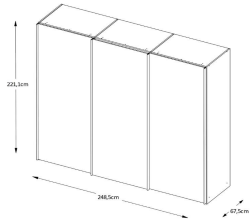

INCLUDO-GLAS

Minisystem 04

Glas/Spiegel
(schwarz matt)

3 Größen

B:249 cm x H:222cm

B:280 cm x H:222cm

B:298 cm x H:222cm

2 Ausführungen (Griff-/Zierleisten schwarz matt)