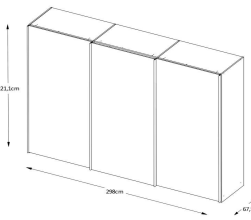

INCLUDO-GLAS

Minisystem 04

Glas/Spiegel
(schwarz matt)

3 Größen

B:249 cm x H:222cm

B:280 cm x H:222cm

B:298 cm x H:222cm

2 Ausführungen (Griff-/Zierleisten schwarz matt)