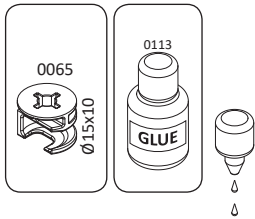

ВАЖНО – ПРОЧИТАТЕ ВНИМАТЕЛЬНО – СОХРАНИТЬ ДЛЯ ДАЛЬНЕЙШЕГО ИСПОЛЬЗОВАНИЯ

WAŻNE – PRZED UŻYCIEM NALEŻY DOKŁADNIE ZAPOZNAĆ SIĘ Z NINIEJSZĄ INSTRUKCJĄ I ZACHOWAĆ JĄ

V60-1KS1F/PN

LWH - 599x402x1230

27.03.2019

1

2

3

4

11

12

13

14

15

16

18

РУССКИЙ
Важная информация.
Внимательно прочитайте.
Сохраните эту информацию.

ВНИМАНИЕ
Крепежные средства для крепления к стене не прилагаются, для разных материалов стен требуются различные крепления. Используйте крепежные средства, подходящие для материала стен в Вашем доме. Если Вы не уверены, какой тип крепления подходит к данному материалу, обратитесь в специализированный магазин.