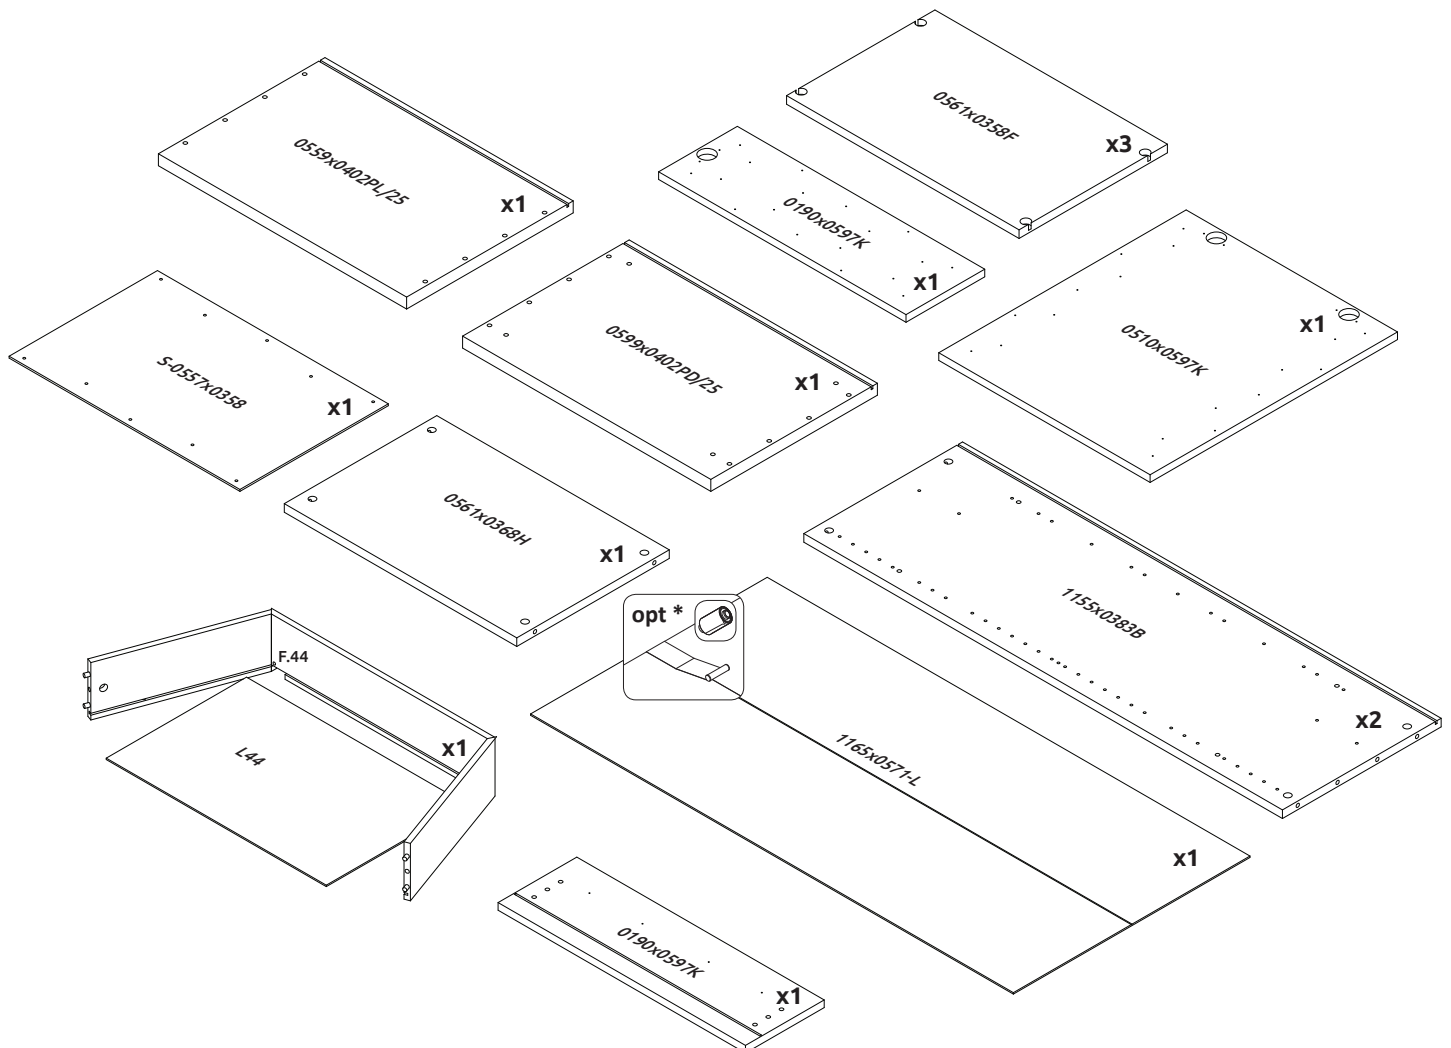

ВАЖНО – ПРОЧИТАТЕ ВНИМАТЕЛЬНО – СОХРАНИТЬ ДЛЯ ДАЛЬНЕЙШЕГО ИСПОЛЬЗОВАНИЯ

WAŻNE – PRZED UŻYCIEM NALEŻY DOKŁADNIE ZAPOZNAĆ SIĘ Z NINIEJSZĄ INSTRUKCJĄ I ZACHOWAĆ JĄ

V60-1KS1F/PN

LWH - 599x402x1230

27.03.2019

1

2

3

4

11

12

13

14

15