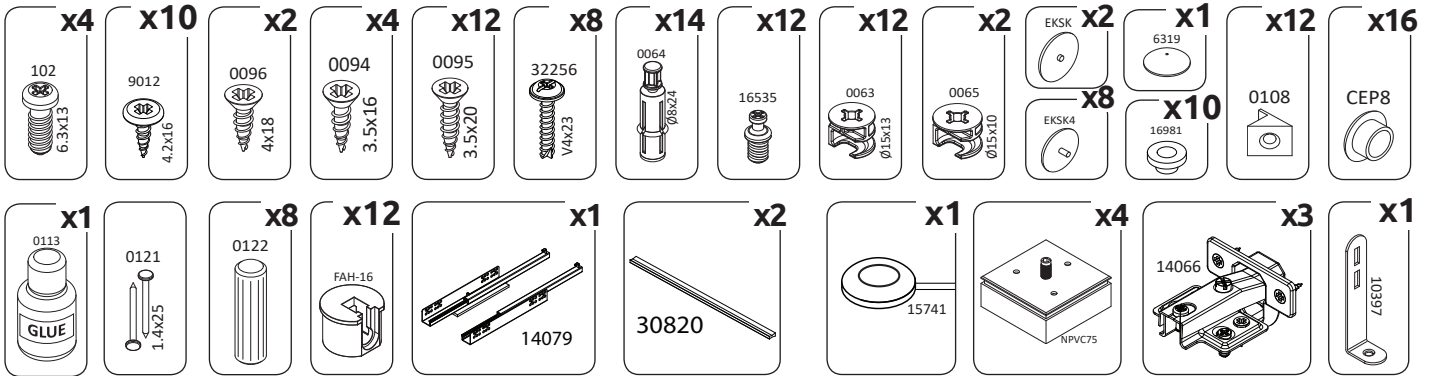

ВАЖНО – ПРОЧИТАТЕ ВНИМАТЕЛЬНО – СОХРАНИТЬ ДЛЯ ДАЛЬНЕЙШЕГО ИСПОЛЬЗОВАНИЯ

WAŻNE – PRZED UŻYCIEM NALEŻY DOKŁADNIE ZAPOZNAĆ SIĘ Z NINIEJSZĄ INSTRUKCJĄ I ZACHOWAĆ JĄ

V60-1KS1F/PN

LWH - 599x402x1230

27.03.2019

1