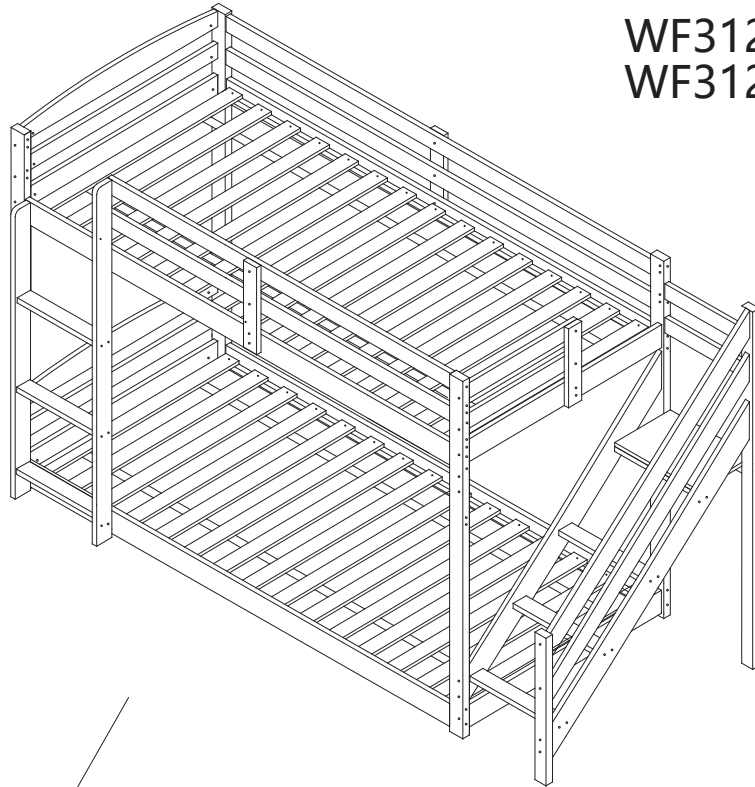

MONTAGEINSTRUKTIONEN

Hochbett

WF312140
WF312141

Version 1