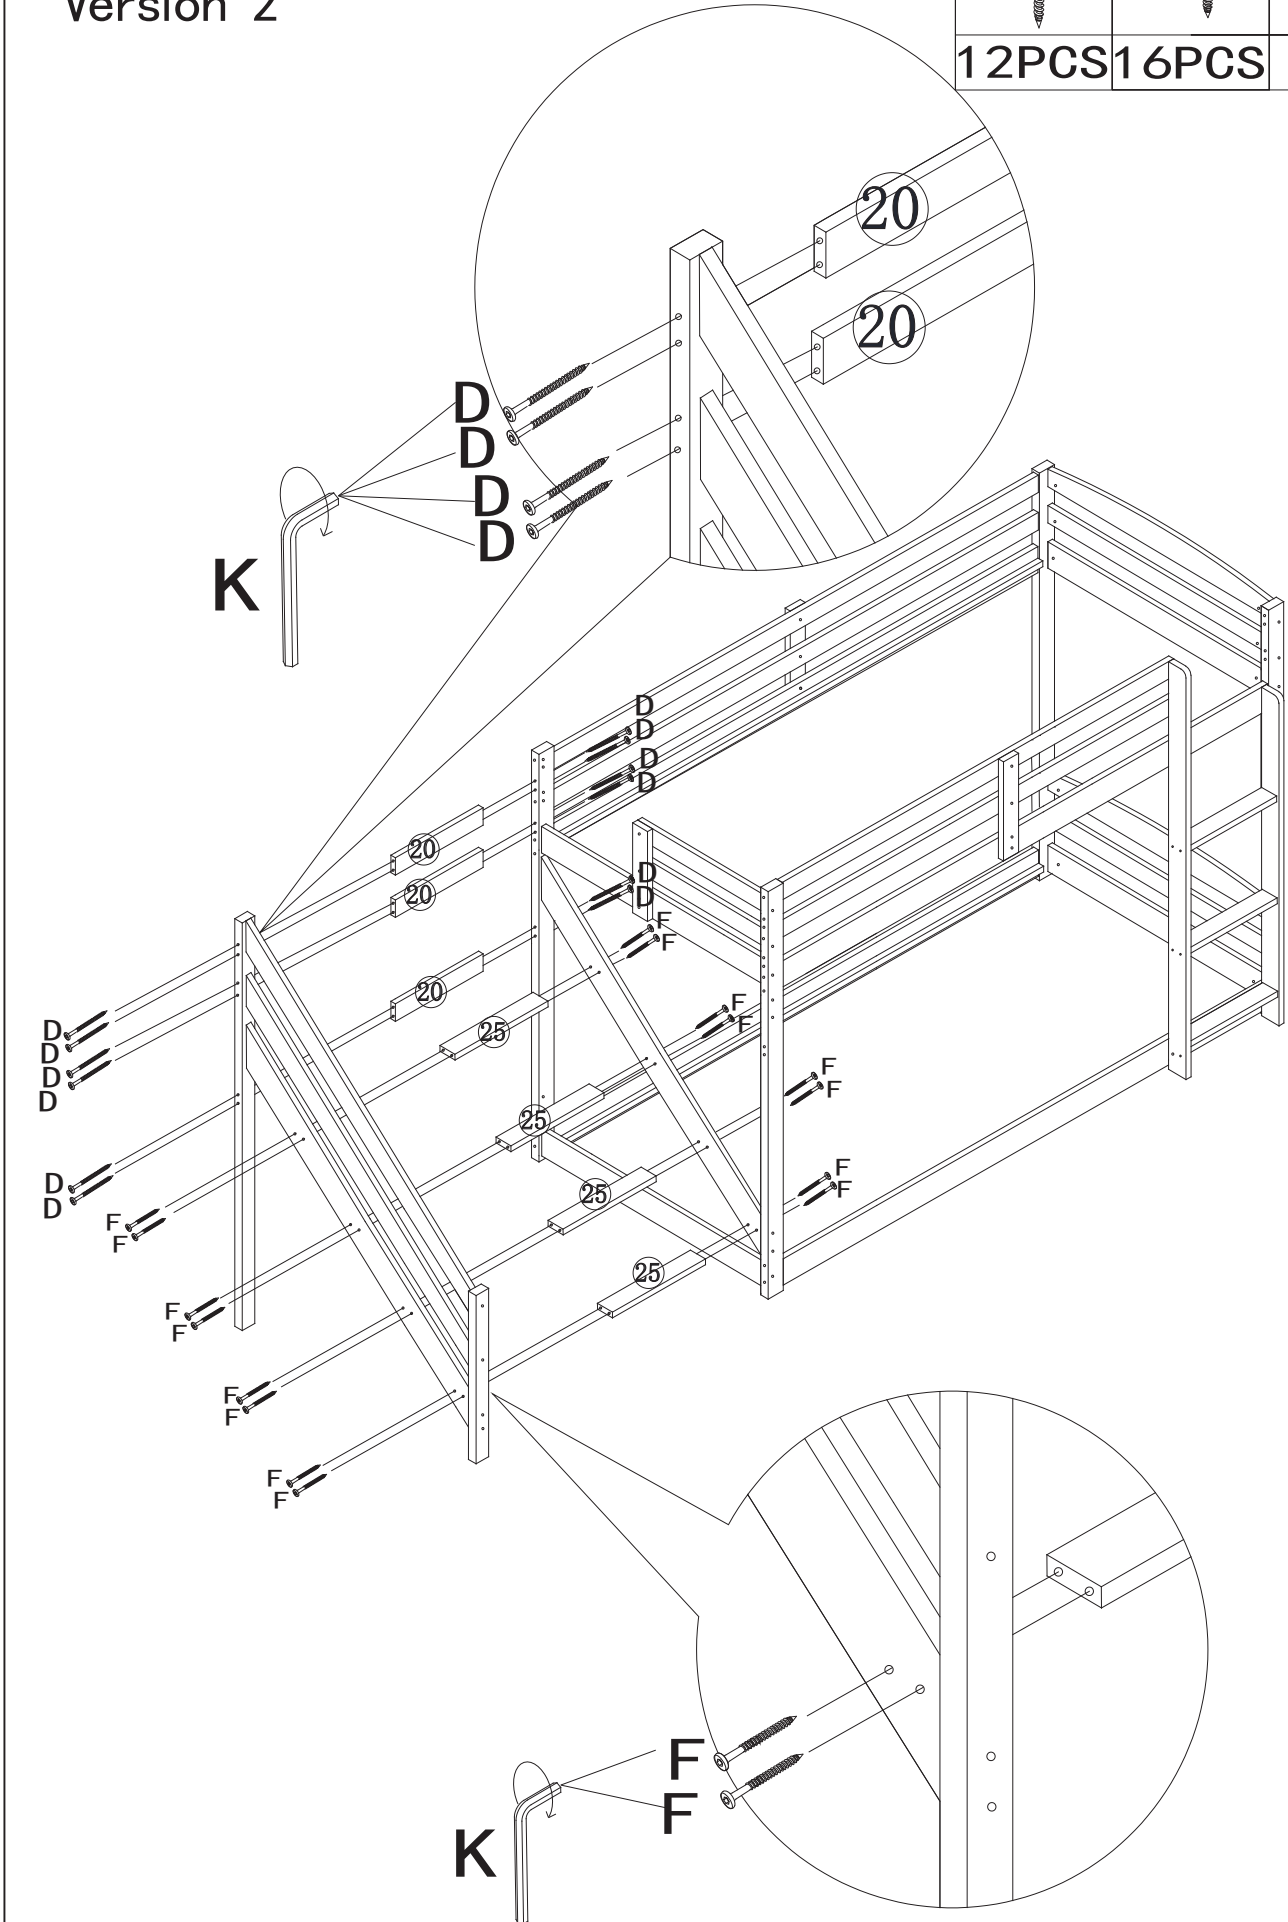

SCHRITT 8:

Version 2

D		F		K	
12PCS		16PCS		1PC