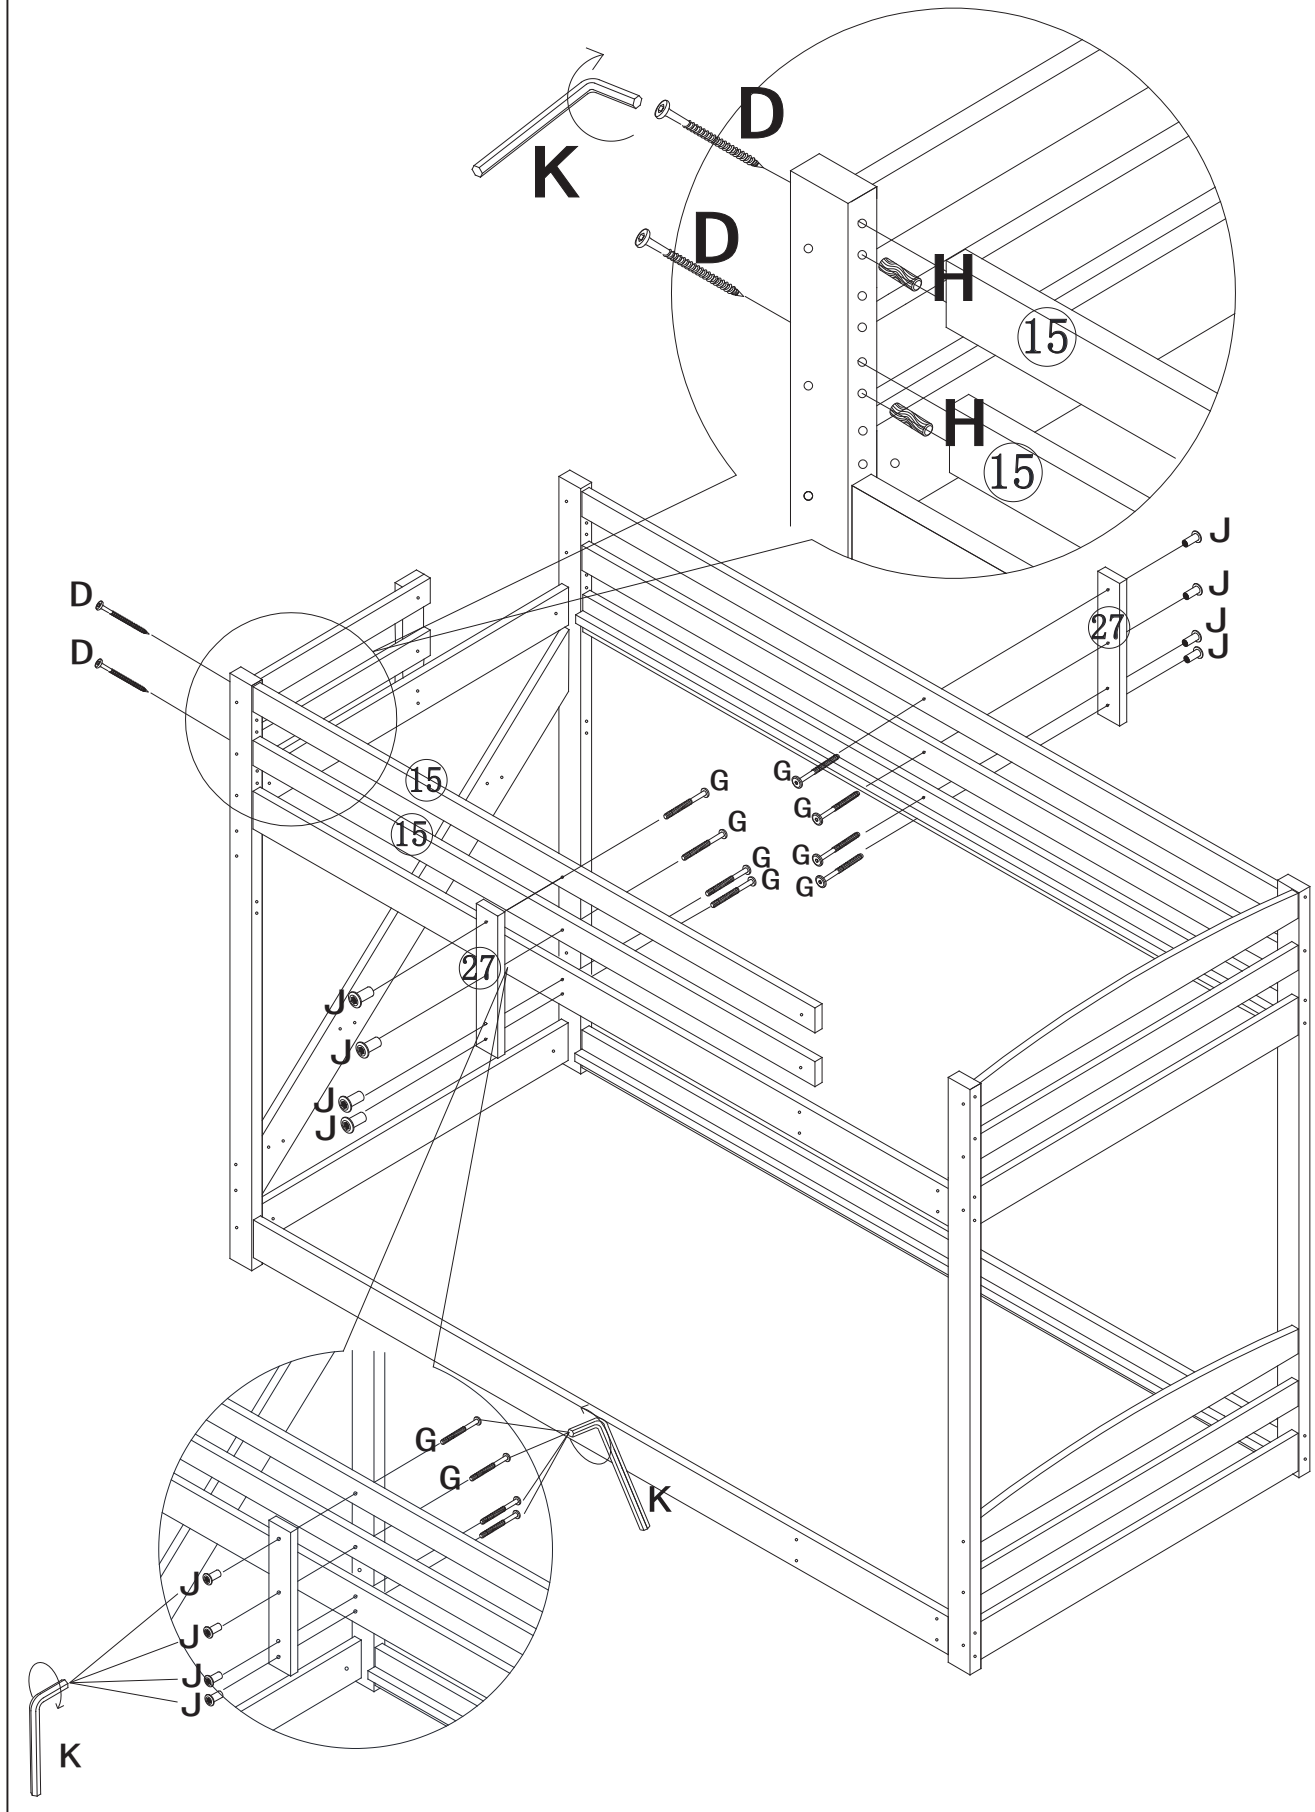

SCHRITT 4:

Version 2

D 	G 	J 	H 	K
2PCS	8PCS	8PCS	2PCS	2PCS