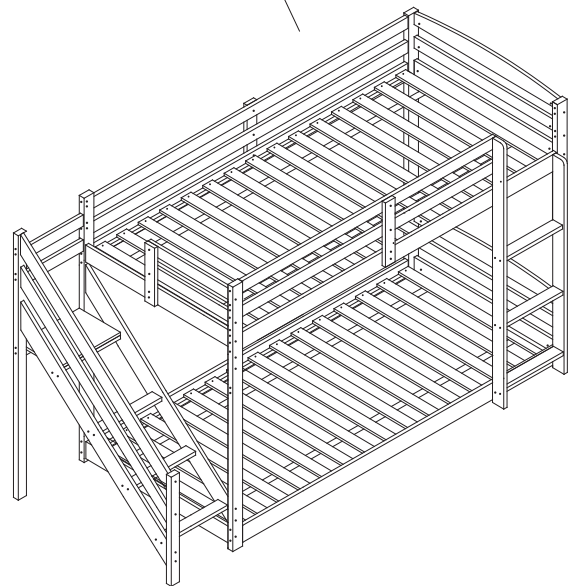

MONTAGEINSTRUKTIONEN

Hochbett

WF312140
WF312141

Version 1

Version 2