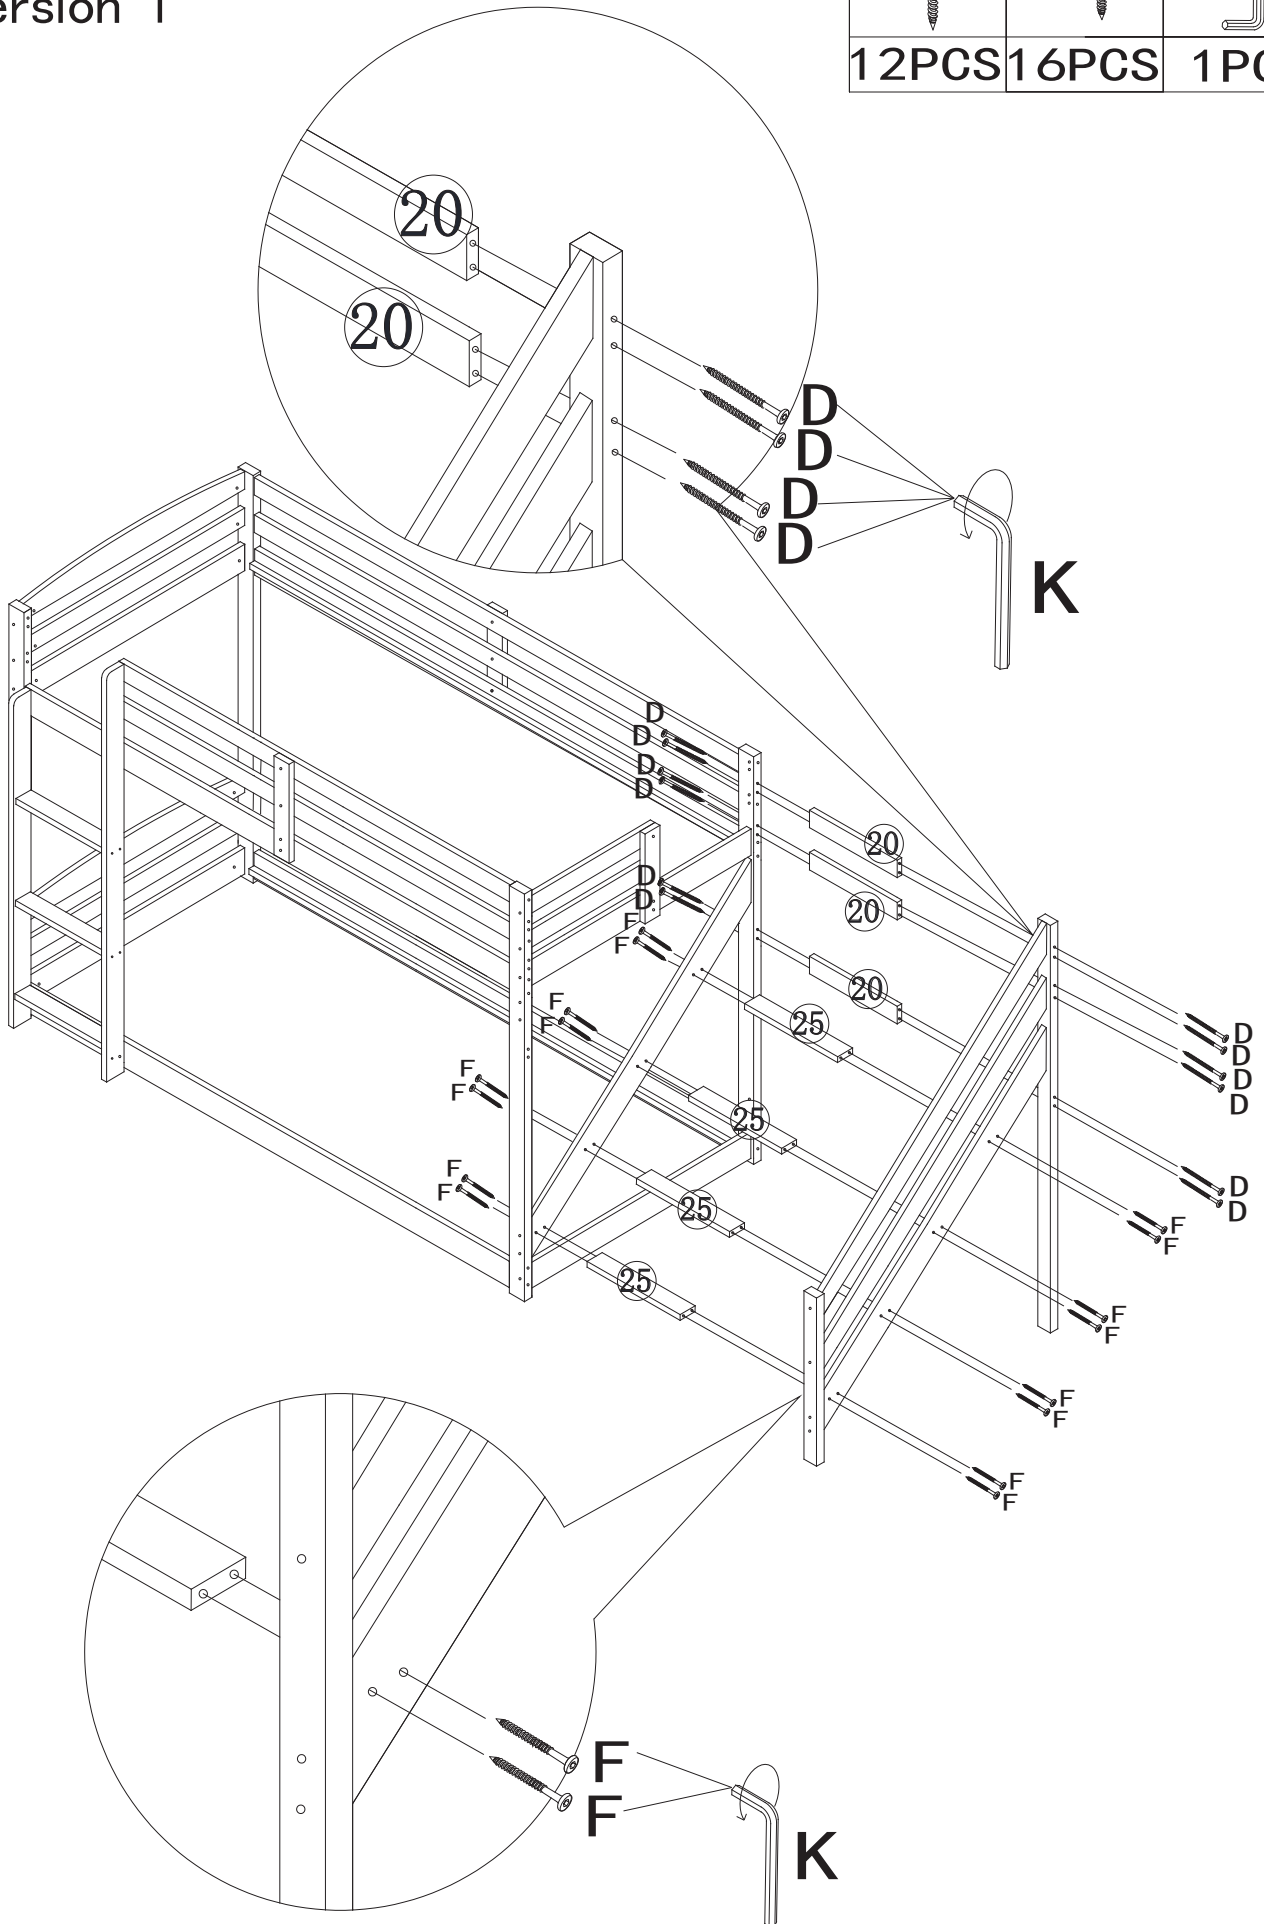

SCHRITT 8:

Version 1

D		F		K	
12PCS		16PCS		1PC