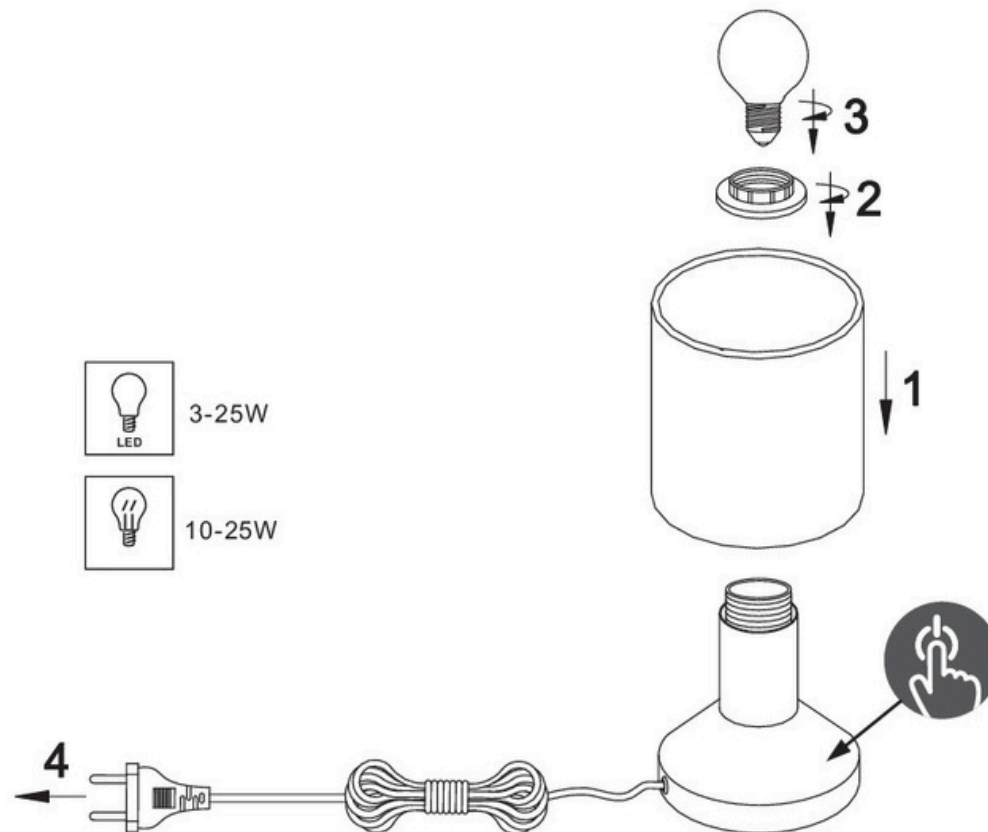

230V~50Hz, 1xE14 max.25W