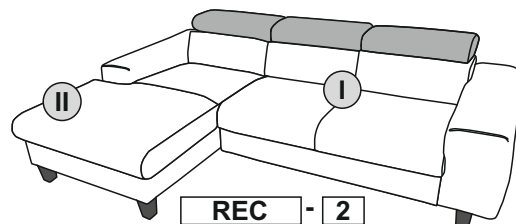

2 X **20 MIN**

(D) AUFBAUANLEITUNG	(GB) ASSEMBLY INSTRUCTIONS
(NL) HANDLEIDING VOOR DE MONTAGE	(PL) INSTRUKCJA MONTAŻU
(TR) MONTAJ TALIMATI	(RU) Инструкция по монтажу
(RO) INSTRUCTIUNI DE ASAMBLARE	(I) PROCEDURA DI ASSEMBLAGGIO
(F) INSTRUCTION D'ASSEMBLAGE	(SK) POKYNY K MONTÁŽI
(CZ) POKYNY K MONTÁŽI	(HU) KÖZGYŰLÉS UTASÍTÁSOK
(BG) ИНСТРУКЦИИ ЗА МОНТАЖ	(SLD) ASSEMBLY INSTRUCTIONS
(HR) NAPUTCI ZA MONTAŽU	(S) MONTERINGSANVISNING
(E) INSTRUCCIONES DE MONTAJE	(LT) DIEGIMO INSTRUKCIJOS

„MALIBU”

2/2

H=125

5x

H=120

2x

9x

HARDWARE BAG / SACHET MATÉRIEL
ZUBEHÖRBEUTEL / SACCHETTI MATERIALI
BOLSA DE MATERIALES / WOREK MATERIALOWY

6

7