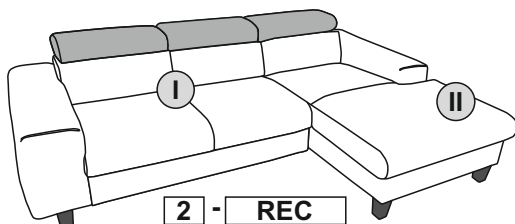

2 X **20 MIN**

(D) AUFBAUANLEITUNG	(GB) ASSEMBLY INSTRUCTIONS
(NL) HANDLEIDING VOOR DE MONTAGE	(PL) INSTRUKCJA MONTAŻU
(TR) MONTAJ TALIMATI	(RU) Инструкция по монтажу
(RO) INSTRUCTIUNI DE ASAMBLARE	(I) PROCEDURA DI ASSEMBLAGGIO
(F) INSTRUCTION D'ASSEMBLAGE	(SK) POKYNY K MONTÁŽI
(CZ) POKYNY K MONTÁŽI	(HU) KÖZGYŰLÉS UTASÍTÁSOK
(BG) ИНСТРУКЦИИ ЗА МОНТАЖ	(SLD) ASSEMBLY INSTRUCTIONS
(HR) NAPUTCI ZA MONTAŽU	(S) MONTERINGSANVISNING
(E) INSTRUCCIONES DE MONTAJE	(LT) DIEGIMO INSTRUKCIJOS

„MALIBU”

2/2

H=125

5x

H=120

2x

9x

HARDWARE BAG / SACHET MATÉRIEL
ZUBEHÖRBEUTEL / SACCHETTI MATERIALI
BOLSA DE MATERIALES / WOREK MATERIALOWY

6

7