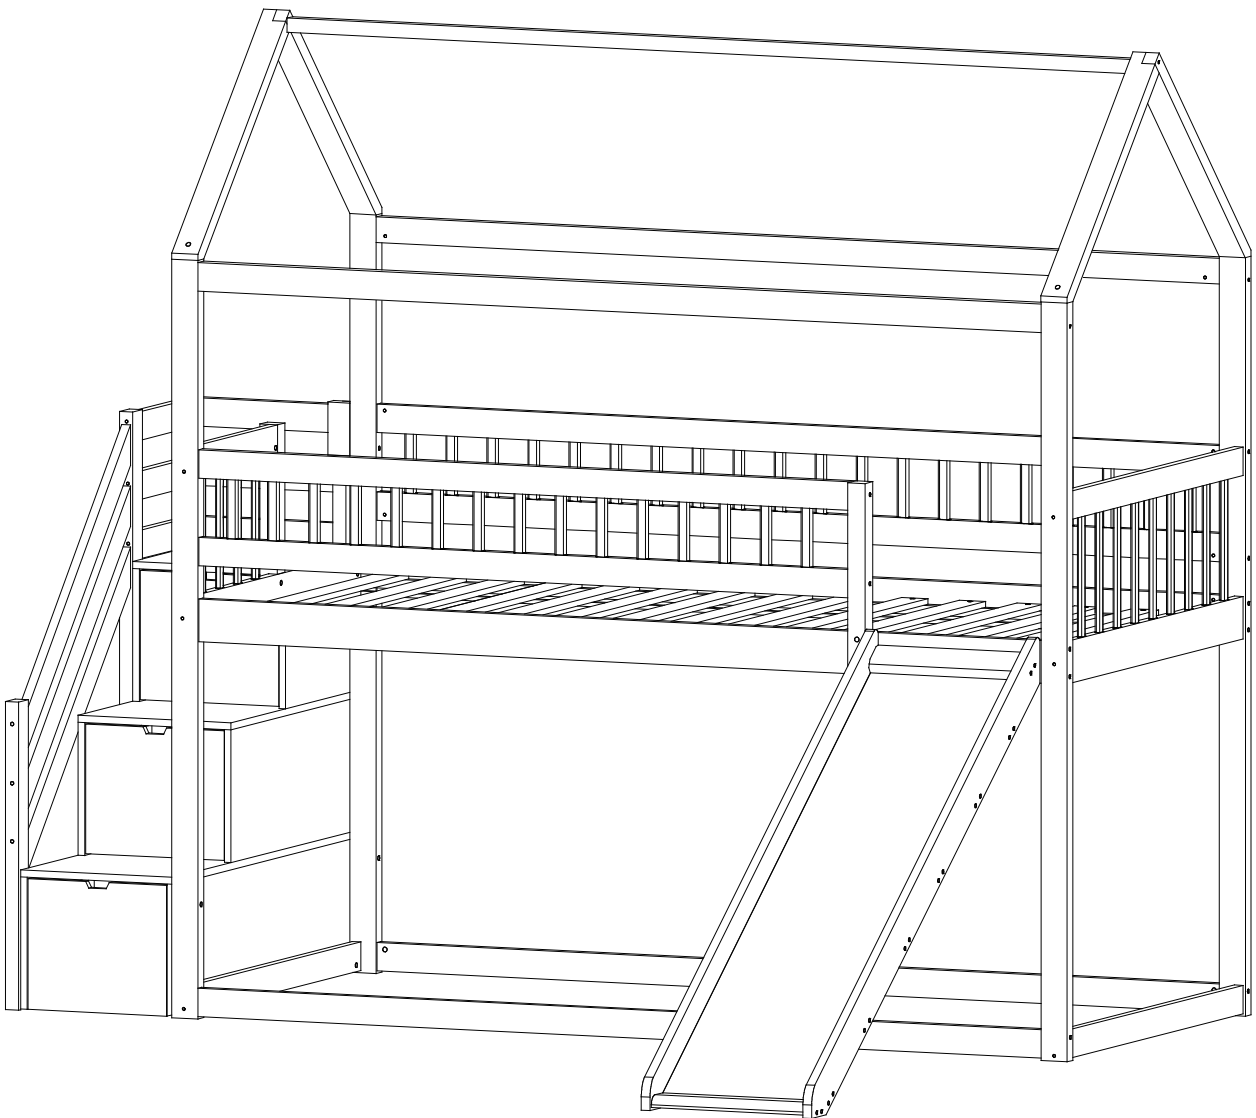

MONTAGEINSTRUKTIONEN

Etagenbett mit Rutsche

WF319188

WF319189

WF319190

SICHERHEITSWARNUNGEN UND ALLGEMEINE HINWEISE:

Beachten Sie die Hinweise auf den Warnhinweisen auf der Hochbettendkonstruktion und auf der Karton. Entfernen Sie das Warnetikett nicht vom Bett. Verwenden Sie immer die empfohlene Matratzengröße auf Matratzenstütze oder beides, um die Wahrscheinlichkeit eines Einklemmens zu verhindern oder fällt.

Die obere Oberfläche der Matratze muss mindestens 5*Zoll (127mm) unterhalb der oberen Kante sein der Leitplanke.

Kinder unter sechs Jahren dürfen das obere Bett nicht benutzen.

Überprüfen Sie regelmäßig und stellen Sie sicher, dass die Leitplanke, Leiter und andere Komponenten in ihren Richtige Position, frei von Beschädigungen, und alle Anschlüsse sind fest.