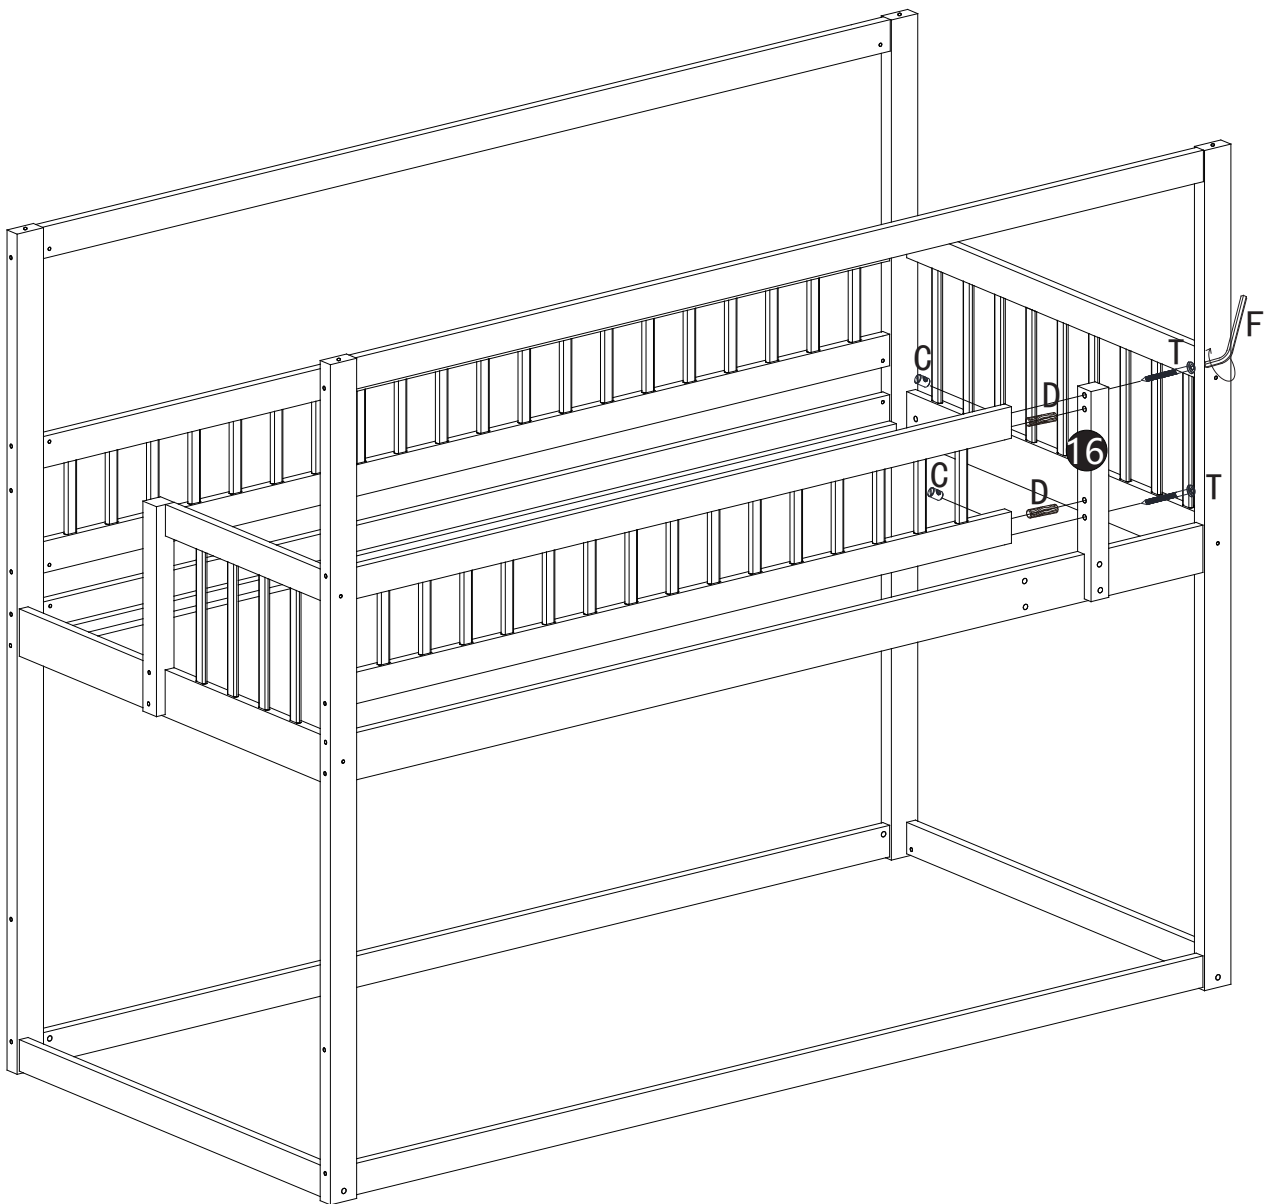

SCHRITT 7:

C 	D 	F 	T
2PCS	2PCS	1PC	2PCS