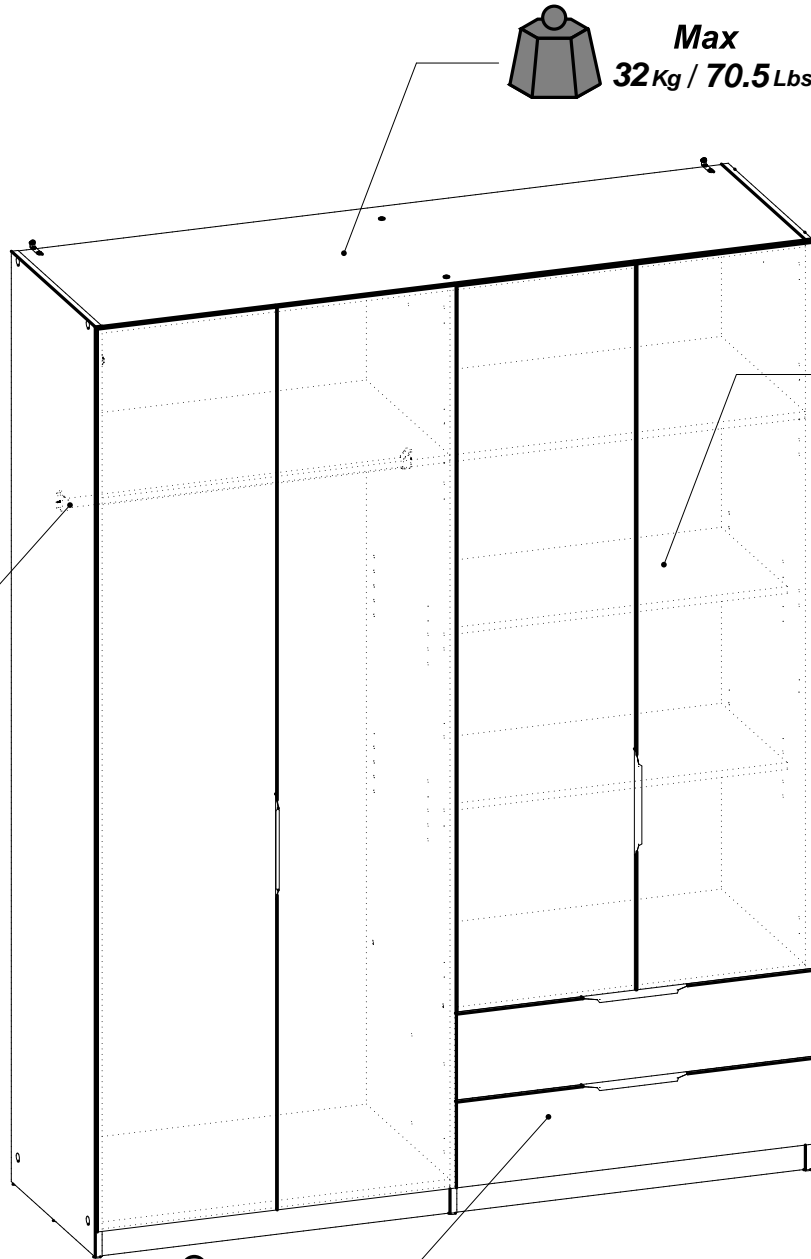

تعليقات التركيب (ع)

Max
32Kg / 70.5Lbs

Max
16Kg / 35.3Lbs

Max
19Kg / 41.9Lbs

Max
5 Kg / 11 Lbs

180121

Fabriqu  en France
Made in France

S.A. Meubles DEMEYERE - 178-184 rue de la Pr v t 
59840 P renchies - FRANCE