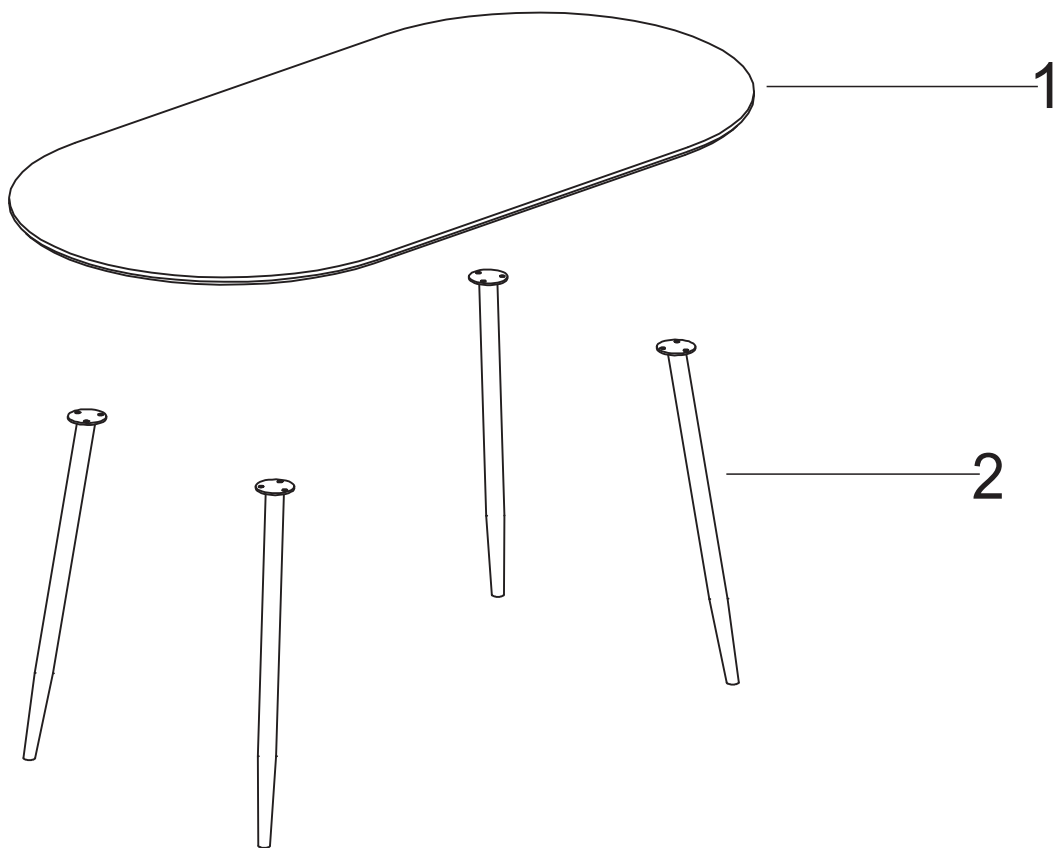

Monza table

- | | |
|---|-------------------------------------|
| (D) Montageanleitung | (GB) Assembly instructions |
| (FR) Notice de montage | (IT) Istruzioni di montaggio |
| (NL) Handleiding voor de montage | (PL) Instrukcja montażu |
| (CZ) Montážní návod | (SK) Návod na montáž |
| (HU) Szerelési útmutató | (RO) Instrucțiuni de montaj |
| (TR) Montaj talimatı | (RU) ИНСТРУКЦИЯ ПО МОНТАЖУ |

Тур • Туре • Тип • Típus • Тиро •
Тип

M8X16mm

A*12

ϕ 12x1.2mm

B*12

5mm

C*1

ϕ 15x2mm

D*4

2/4

	A*12
	B*12
	C*1
	D*4

3

4/4