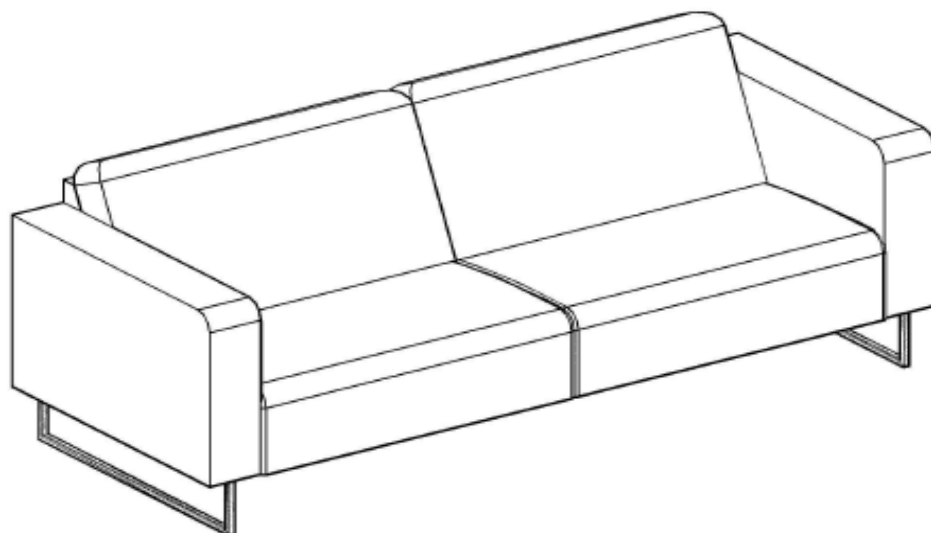

Art. No.: 24726550, 22642119, 34648200, 64117605, 85396052

JAGGER

2 seater

- | | |
|---|-------------------------------------|
| (D) Montageanleitung | (GB) Assembly instructions |
| (FR) Notice de montage | (IT) Istruzioni di montaggio |
| (NL) Handleiding voor de montage | (PL) Instrukcja montażu |
| (CZ) Montážní návod | (SK) Návod na montáž |
| (HU) Szerelési útmutató | (RO) Instrucțiuni de montaj |
| (TR) Montaj talimatı | (RU) Инструкция по монтажу |