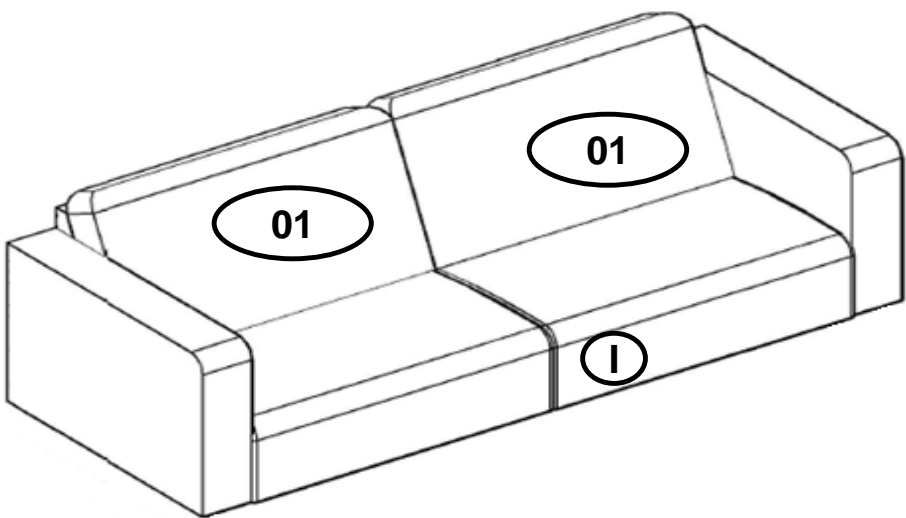

**Service •Usługa •Обслуживание •Servizio •Un service
Serviciu •Služba •Servis •Szolgáltatás**

Name •Nom •Nome •Naam •Nazwa •Název •Názov •Név •Nume •Isim •Название	JAGGER	
•Nr •No •N° •Номер •Č •Sz		
24726550, 22642119, 34648200, 64117605, 85396052