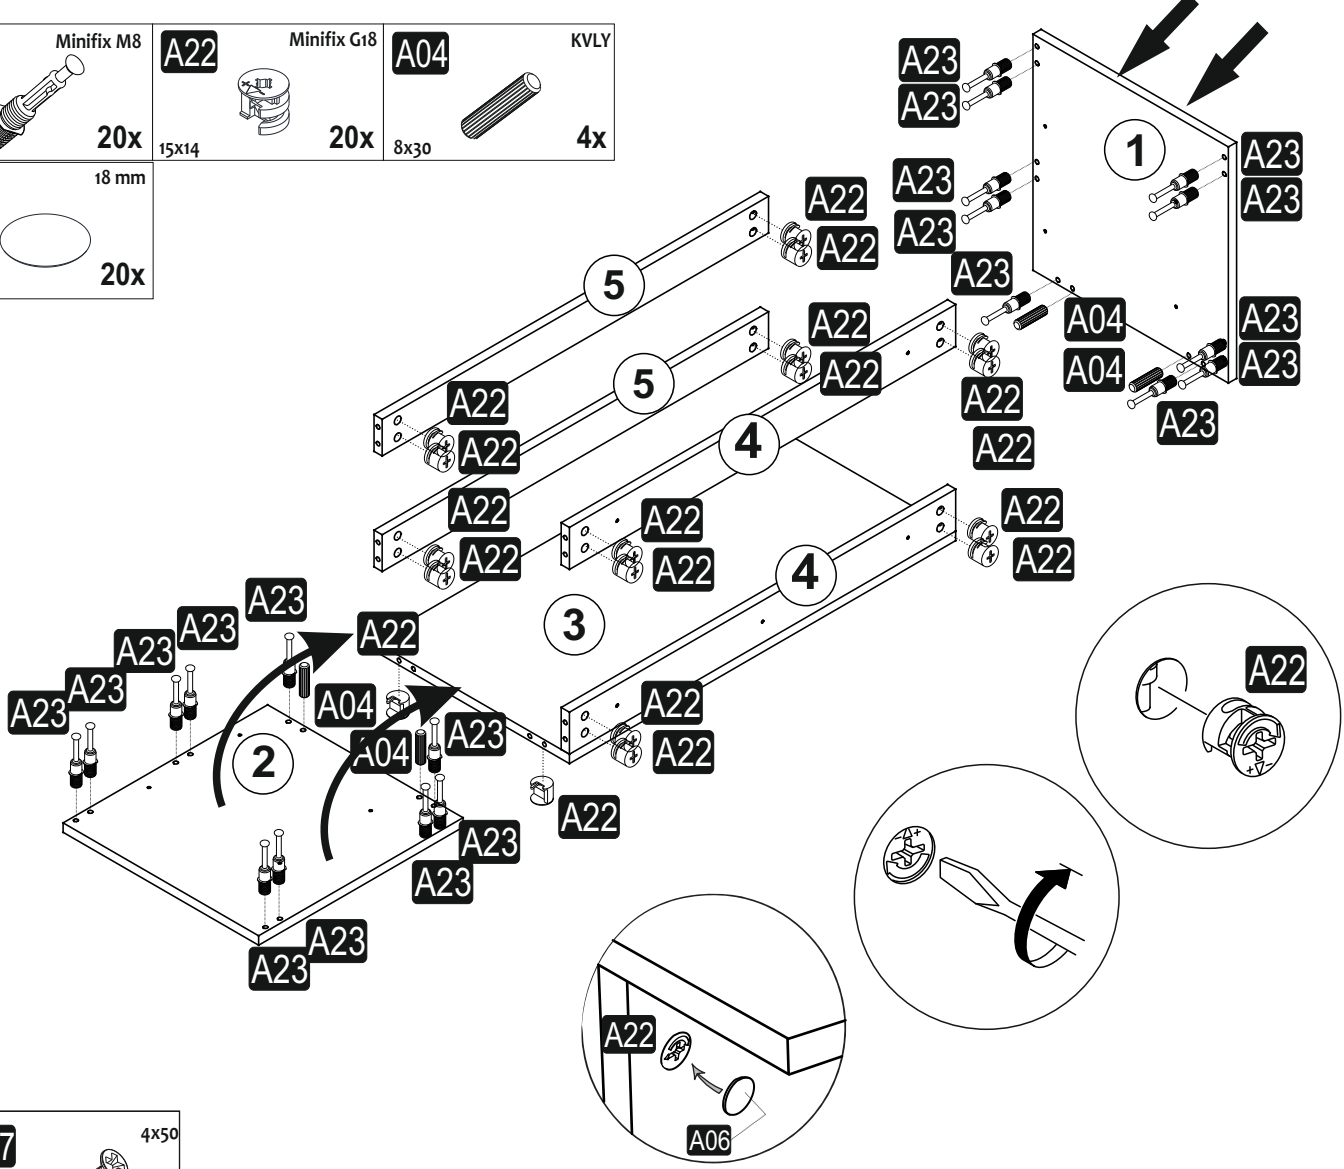

Homeline GmbH & Co.KG Siegfriedstr. 96,32756 Detmold

LUUICI

www.homeline1.de

30min

A23 Minifix M8 8x34 32x	A22 Minifix G18 15x14 32x	A04 KVLV 8x30 4x	A42 5x70 8x	A18 3,5x18 16x
R05 BLY RAY 17x406 2x	V30 MTRK VD 4x15 4x	A48 AC 52x	A17 4x50 20x	A16 DB 8mm 8x
A06 P BYZ 18 mm 32x	A29 LA 2x			

.01	1	450	430	18
.02	1	450	430	18
.03	1	850	430	18
.04	2	850	80	18
.05	2	850	70	18
.06	1	882	195	18
.07	1	882	195	18
.08	2	400	96	18
.09	2	400	96	18
.10	1	806	96	18
.11	2	275	96	18
.12	1	220	96	18
.13	1	400	96	18
.14	1	400	96	18
.15	1	842	406	3
.16	2	302	406	3
.17	1	238	157	3

1

A23 Minifix M8 8x34 20x	A22 Minifix G18 15x14 20x	A04 KVLV 8x30 4x
A06 18 mm P BYZ 20x		

2

A17 4x50 2x

3

R05	BLY RAY
	
17x406	2x
A18	3,5x18
	
	8x

4

A17	4x50
	
	4x

10

11

12

13

14