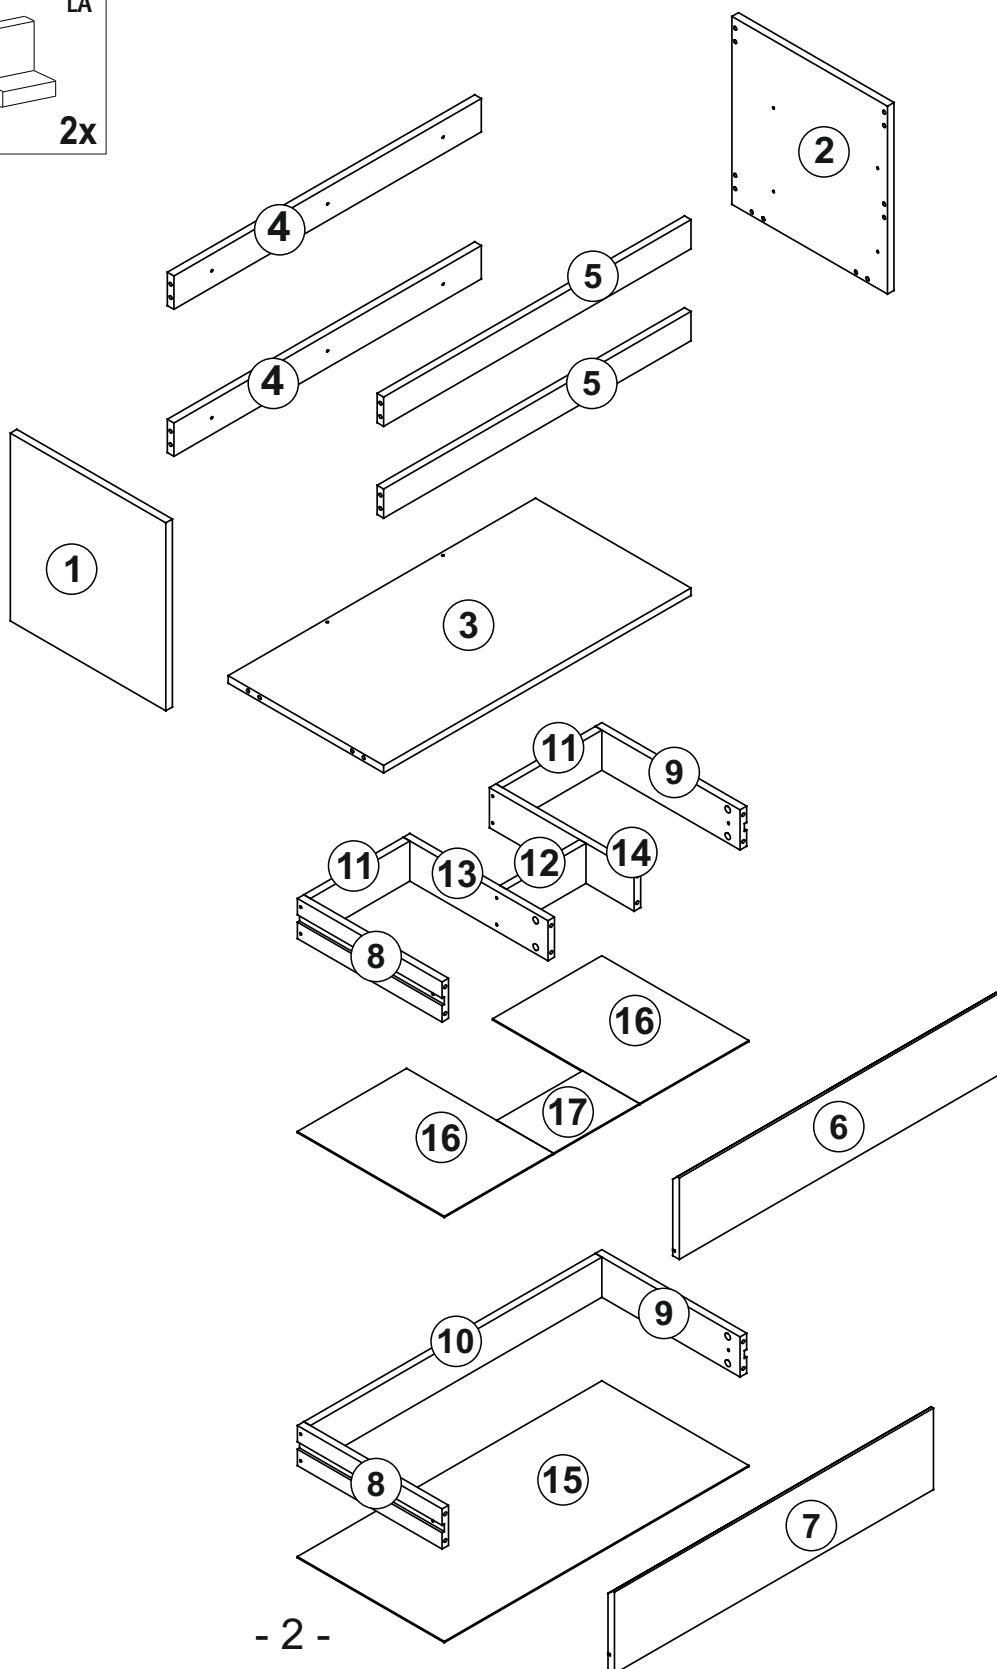

Homeline GmbH & Co.KG Siegfriedstr. 96,32756 Detmold

LUUICI

www.homeline1.de

30min

A23 Minifix M8 8x34 32x	A22 Minifix G18 15x14 32x	A04 KVLV 8x30 4x	A42 5x70 8x	A18 3,5x18 16x
R05 BLY RAY 17x406 2x	V30 MTRK VD 4x15 4x	A48 AC 52x	A17 4x50 20x	A16 DB 8mm 8x
A06 P BYZ 18 mm 32x	A29 LA 2x			

.01	1	450	430	18
.02	1	450	430	18
.03	1	850	430	18
.04	2	850	80	18
.05	2	850	70	18
.06	1	882	195	18
.07	1	882	195	18
.08	2	400	96	18
.09	2	400	96	18
.10	1	806	96	18
.11	2	275	96	18
.12	1	220	96	18
.13	1	400	96	18
.14	1	400	96	18
.15	1	842	406	3
.16	2	302	406	3
.17	1	238	157	3

1

A23 Minifix M8 8x34 20x	A22 Minifix G18 15x14 20x	A04 KVLV 8x30 4x
A06 18 mm P BYZ 20x		

2

A17 4x50 2x

3

R05	BLY RAY
	
17x406	2x
A18	3,5x18
	
	8x

4

A17	4x50
	
	4x

10

11

12

13

14