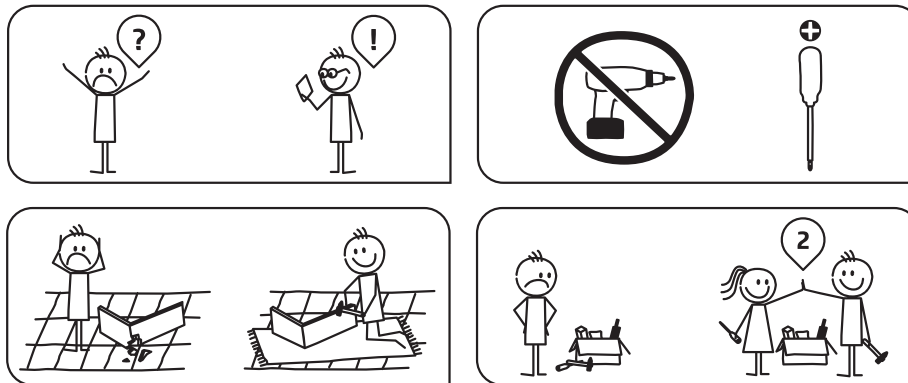

EN Doll's Pram Little Button
Assembly instruction
FR Landau de poupée Little Button
Notice de montage
ES Cochecito de muñecas Little Button
Instrucciones de montaje

DE Puppenwagen Little Button
Aufbauanleitung
IT Carrozzina per bambole Little Button
Istruzioni di montaggio

Art. Nr. 11914

Follow us on:

A × 1	B × 1						
D × 2	E × 2	C × 2					
F × 2	G × 1	H × 2					
J × 4	K × 4	L × 1					
M × 1	N × 1	O × 4					
P × 2	Q × 2	R × 2	S1 × 2	S2 × 2	U × 22	W1 × 4	Y × 4
V × 4	W2 × 6	Z × 8	T × 6	V × 4	V × 4	W2 × 6	Z × 8

WARNING! Adult assembly required. ACHTUNG! Aufbau nur durch einen Erwachsenen. ATTENTION! Assemblage par un adulte requis. AVVERTENZA! Richiesto assemblaggio da parte di un adulto. ADVERTENCIA! Se requiere ensamblaje por un adulto.