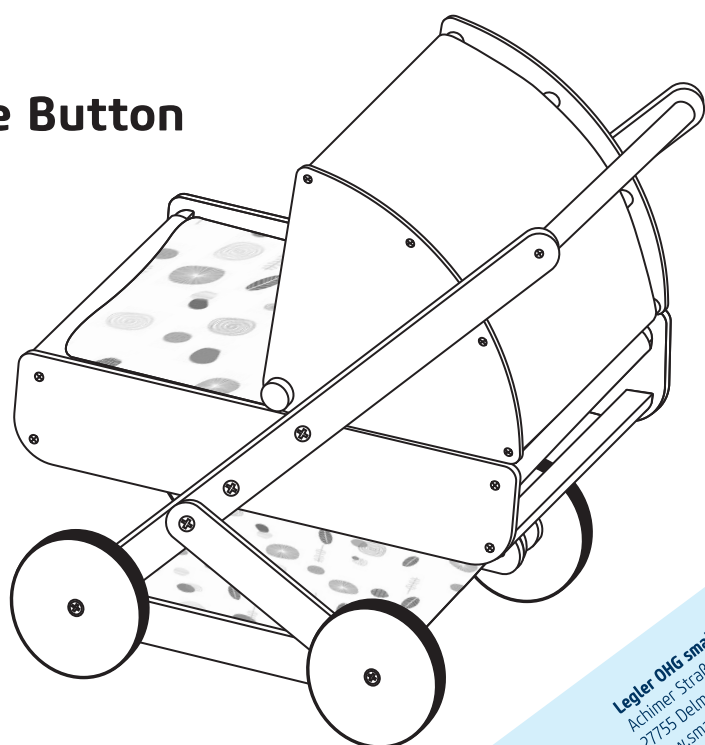

Doll's Pram Little Button

Assembly instruction

Puppenwagen Little Button

Aufbauanleitung

Landau de poupée Little Button

Notice de montage

Carrozzina per bambole Little Button

Istruzioni di montaggio

Cochecito de muñecas Little Button

Instrucciones de montaje

Legler OHG small foot company
Achimier Straße 7
27755 Delmenhorst / Germany
www.small-foot.de

WARNING! Adult assembly required. **ACHTUNG!** Aufbau nur durch einen Erwachsenen. **ATTENTION!** Assemblage par un adulte requis.
AVVERTENZA! Richiesto assemblaggio da parte di un adulto. **ADVERTENCIA!** Se requiere ensamblaje por un adulto.