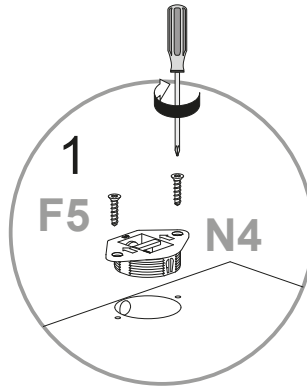

1

F5

Ø3,5x16mm n.4

F9

Ø4x16mm n.2

N4

n.3

F14

Ø15-Ø5 n.2

N7

n.1

2

F8

Ø7x50mm n.3