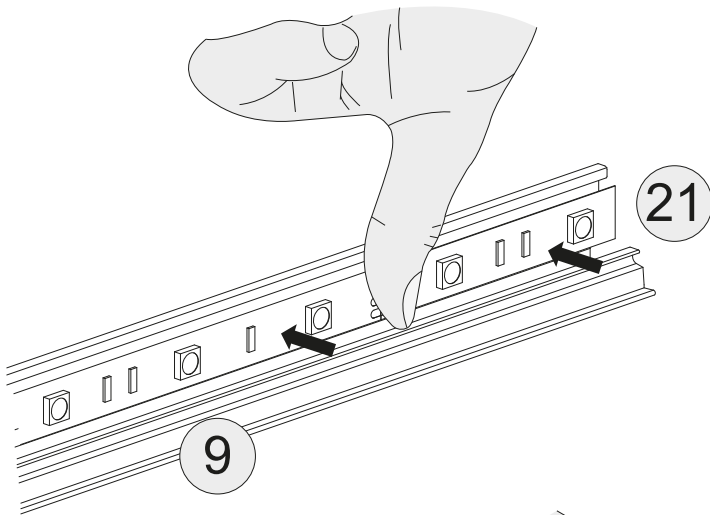

**12** Zorg ervoor dat kinderen geen kleine stukken, zoals moeren, afdekkapjes of dergelijke in de mond nemen. Ze kunnen ze inslikken en daardoor stikken.

**13** Ga bij de montage van het artikel zorgvuldig te werk en houd u aan de handleiding voor de montage.

Cod.	Qt.	Dimensions (mm)	Item Code	Box
1	1	968x380x16	XP_COGENFJ3-BIA	1-1
2	1	968x380x16	XP_COGENFJ4-BIA	1-1
3	1	1002x400x16	XP_CTGENBO3-235	1-1
4	1	1002x400x16	XP_COGENKB3-BIA	1-1
5	1	983x982x3	XP_SCGEN03-BIA	1-1
6	1	969x70x22	XP_CTGENFB3-BIA	1-1
7	4	968x330x16	XP_CTGENRP3-235	1-1
8	2	915x498x16	XP_COGENAA2-BIA	1-1
9	1	967	XP_CSGENCL01	1-1

- D** Mit LED
- GB** Whit LED
- I** Con LED
- F** Avec LED
- NL** Met LED

- D** Ohne LED
- GB** Whitout LED
- I** Senza LED
- F** Sans LED
- NL** Zonder LED

A

1A

1B

2

3

4