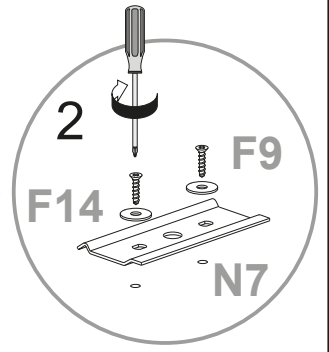

1

F5

Ø3,5x16mm n.4

F9

Ø4x16mm n.2

N4

n.3

F14

Ø15-Ø5 n.2

N7

n.1

2

F8

Ø7x50mm n.3