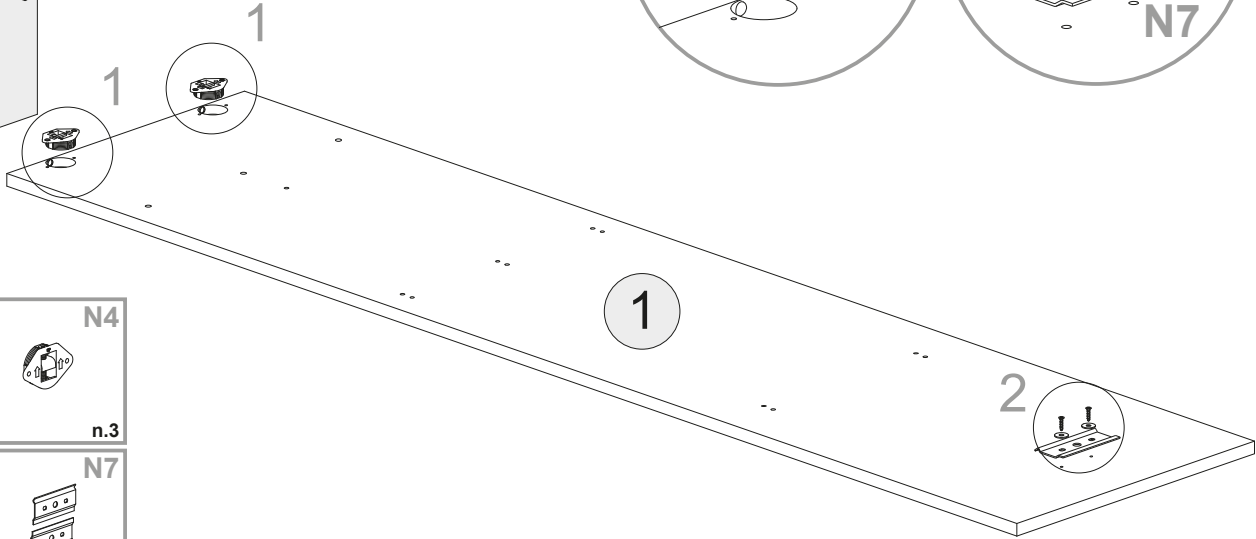

1

F5

Ø3,5x16mm n.4

F9

Ø4x16mm n.2

N4

n.3

F14

Ø15-Ø5 n.2

N7

n.1

2

F8

Ø7x50mm n.3