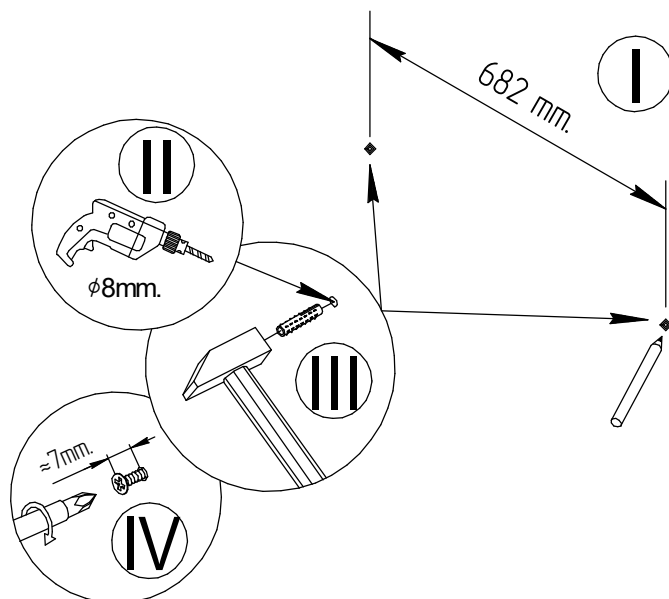

1

D Leim CZ Lepidlo
GB Glue SK Glej
FR Colle HU Enyv
IT Colla RO Adeziv
NL Lijm RU Клей
PL Klej TR Tutkal

2

3