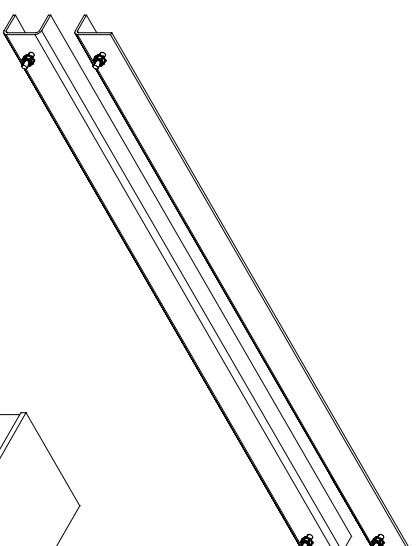

Einstellung Griffleiste  
 Greeplijst instelling  
 Adjustment handle bar  
 Réglage de la poignée

SW10

1

2