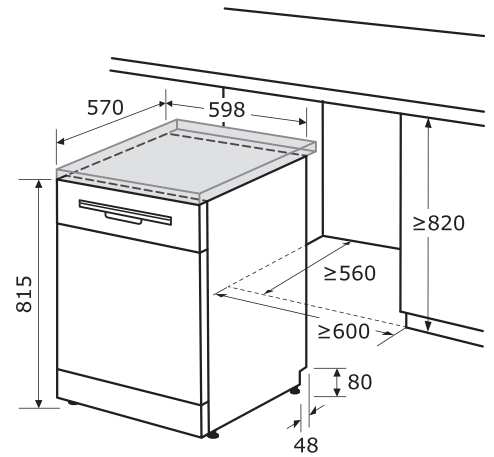

Warenmarke

Matchcode

Hauptfarbe

EAN Code

Artikelnummer

Exquisit
GSP6012-030E schwarz
Schwarz
4016572411874
813400304

Programme und Funktionen

Anzahl Programme	3
Power+	Ja
ECO	Ja
Intensiv	Ja
Spültemperatur	Kalt - 65 °C

Leistung und Energie

Energieeffizienzklasse	E
Energieverbrauch 100 Zyklen	92 kWh/100 Zyklen
Anzahl Maßgedecke	12 Stk
Eco Wasserverbrauch	11,0 L/Zyklus
Geräusch	52 dB(A) re1pW
Geräuschklasse	D
Eco Programmdauer	3:50 h:min
Energieverbrauch Eco	0,923 kWh/Zyklus
Reinigungsindex	1,125
Trocknungs-Index	1,065

Zubehör und Ausstattung

Aquastopp-Schlauch	nachrüstbar
Höhenverstellbare Füße	2 Vorne
Mehrfach Wasserschutz	Ja
Bottich-Material	Edelstahl / Kunststoff
Besteckkorb	Ja
Höhenverstellbarer Geschirrkorb	Ja
Tassenhalter klappbar	Ja
Anzeige -Typ	LED
Mechanisches Sicherheitsschloss	Ja
Wasserenthärter	Ja
Salzmangelanzeige	Ja
Klarspülermangelanzeige	Ja

Elektrischer Anschluß

Spannung / Frequenz	220-240 V~ / 50 Hz
Leistungsaufnahme	1930 W
Leistungsaufnahme: Ausgeschaltet	0,49 W
Länge Stromkabel	150 cm
Prüfzeichen	CE

Maße und Gewichte

Gerätemaß HxBxT	84,5 x 59,8 x 60,0 cm
Verpackungsmaß HxBxT	89,0 x 64,5 x 64,5 cm
Nischenmaß min. HxBxT	82,0 x 60,0 x 56,0 cm
Tiefe bei geöffneter Tür	1175 mm
Gerätgewicht brutto/netto	43,5 / 40,1 kg
Länge Ablaufschlauch	140 cm
Länge Zulaufschlauch	150 cm

Bauform

Stand-/ Unter-/ Einbaugerät   ✓ / ✓ / -