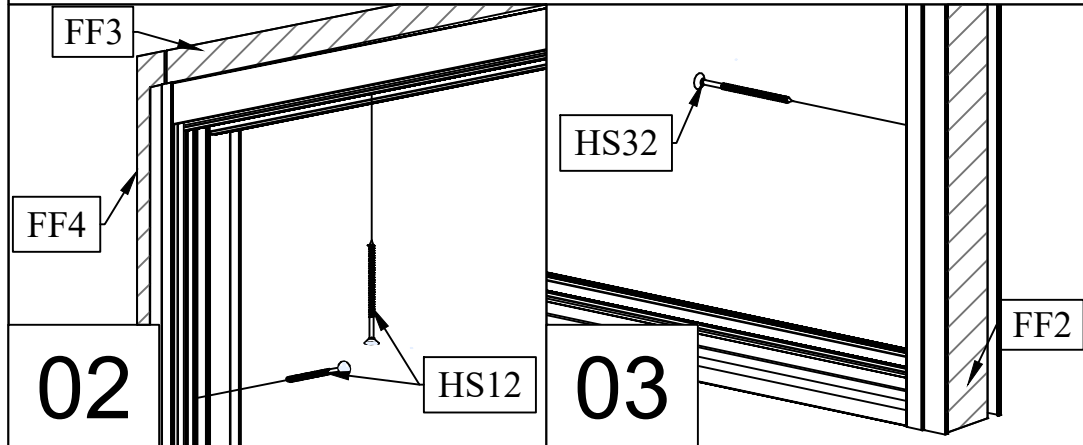

Pos	10.11.2020	Piece list - Stückliste - Liste des pièces - Elementi - Stuklijst - Tükítabel 2041x2026 ALP.2S.2R. RAL7016	1/1	Q	P (mm)	L (mm)
-----	------------	---	-----	---	-----------	-----------

Glass size - Glasgröße - Taille de la vitre - Misura del vetro - Glas afmeting - Klaasi mõõt: 926x1859 mm

950x1930 mm

12	Upper door jamb - Türrahmen oben - Cadre de porte supérieur - Telaio superiore della porta - Bovendorpel - Ukse ülemine leng		1	35x60	1982
9	Doorstep - Swelle - Seuil de porte - Callare - Drempe - Lävopak ukseavale		1	35x60	1982
10-11	Door jamb - Türrahmen - Cadre de porte - Telaio montante della porta - Deurframe - Ukse leng		2	32x63	2000