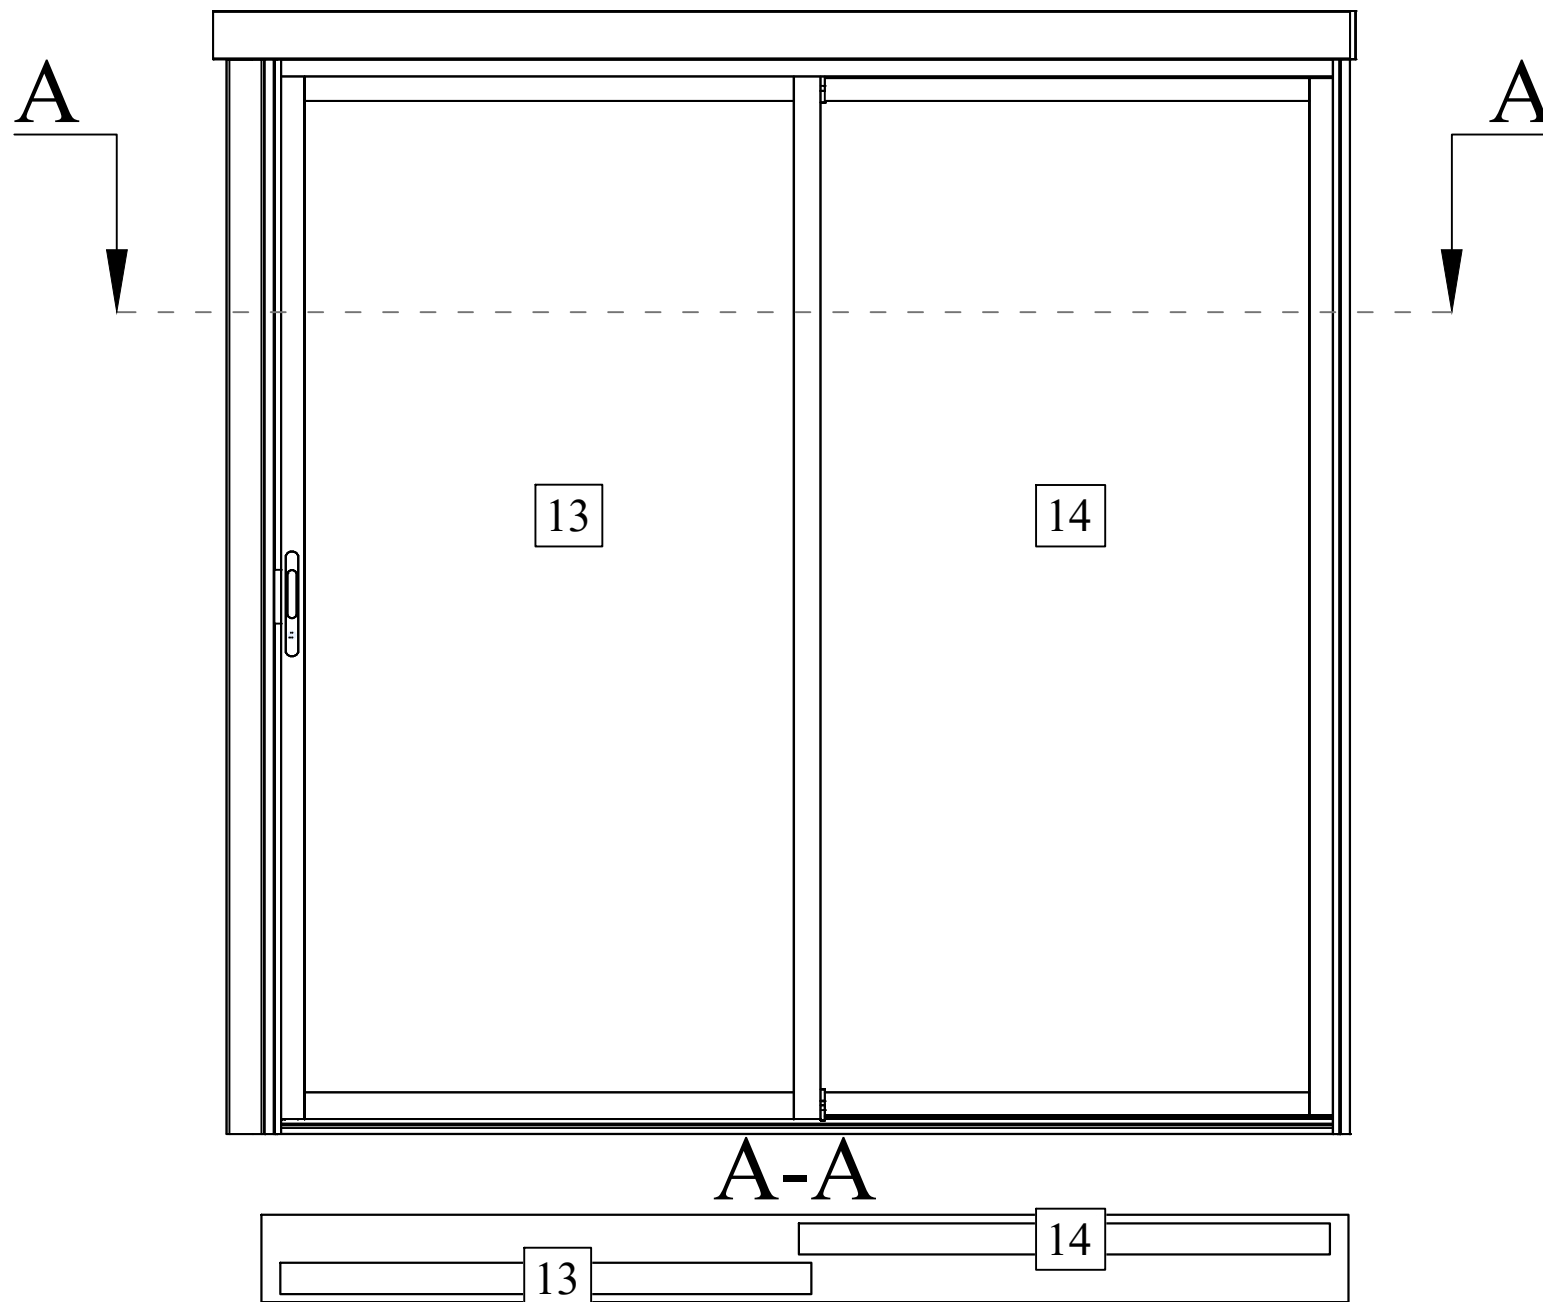

Pos	10.11.2020	Piece list - Stückliste - Liste des pièces - Elementi - Stuklijst - Tükítabel 2041x2026 ALP.2S.2R. RAL7016	1/1	Q	P (mm)	L (mm)
-----	------------	---	-----	---	-----------	-----------

Glass size - Glasgröße - Taille de la vitre - Misura del vetro - Glas afmeting - Klaasi mõõt: 926x1859 mm

950x1930 mm

12	Upper door jamb - Türrahmen oben - Cadre de porte supérieur - Telaio superiore della porta - Bovendorpel - Ukse ülemine leng		1	35x60	1982
9	Doorstep - Swelle - Seuil de porte - Callare - Drempe - Lävopak ukseavale		1	35x60	1982
10-11	Door jamb - Türrahmen - Cadre de porte - Telaio montante della porta - Deurframe - Ukse leng		2	32x63	2000