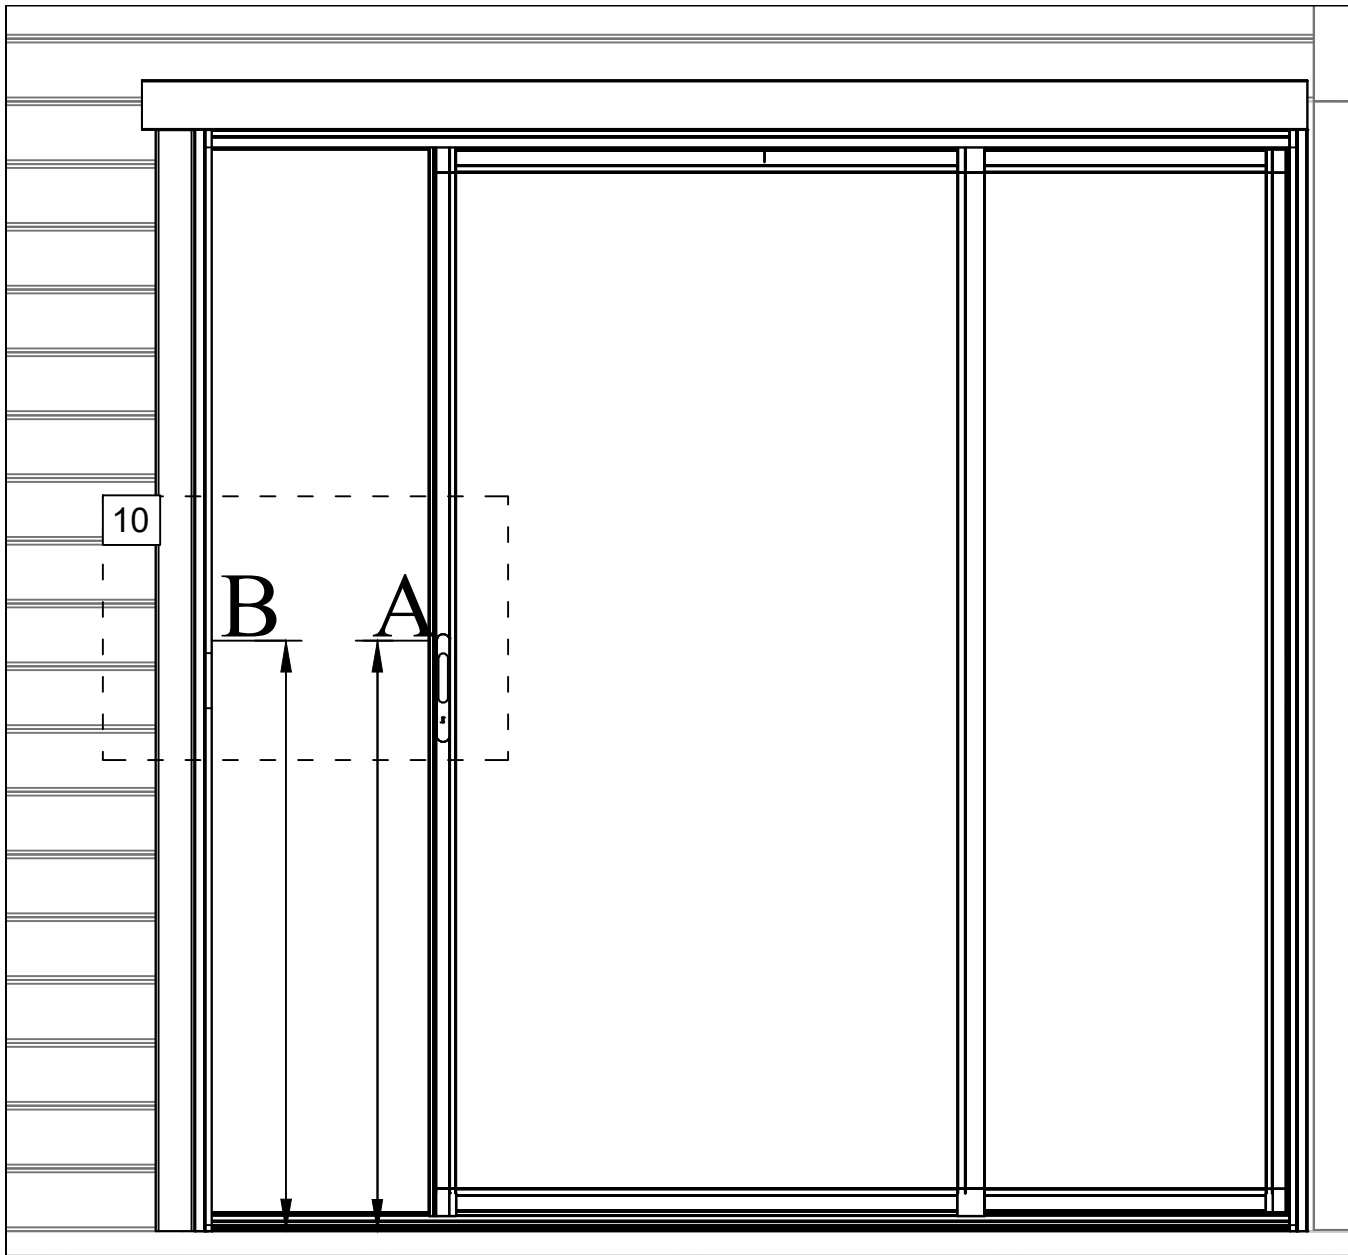

Pos	10.11.2020	Piece list - Stückliste - Liste des pièces - Elementi - Stuklijst - Tükítabel 2041x2026 ALP.2S.2R. RAL7016	1/1	Q	P (mm)	L (mm)
-----	------------	---	-----	---	-----------	-----------

Glass size - Glasgröße - Taille de la vitre - Misura del vetro - Glas afmeting - Klaasi mõõt: 926x1859 mm

950x1930 mm

12	Upper door jamb - Türrahmen oben - Cadre de porte supérieur - Telaio superiore della porta - Bovendorpel - Ukse ülemine leng		1	35x60	1982
9	Doorstep - Swelle - Seuil de porte - Callare - Drempe - Lävopak ukseavale		1	35x60	1982
10-11	Door jamb - Türrahmen - Cadre de porte - Telaio montante della porta - Deurframe - Ukse leng		2	32x63	2000