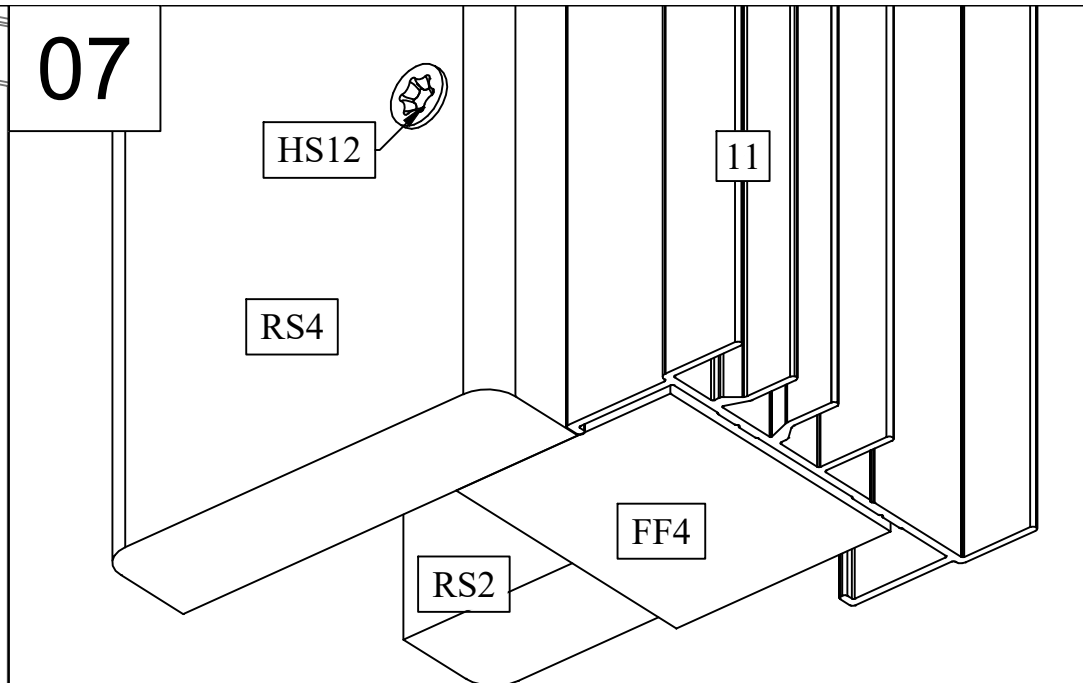

Pos	10.11.2020	Piece list - Stückliste - Liste des pièces - Elementi - Stuklijst - Tükítabel 2041x2026 ALP.2S.2R. RAL7016	1/1	Q	P (mm)	L (mm)
-----	------------	---	-----	---	-----------	-----------

Glass size - Glasgröße - Taille de la vitre - Misura del vetro - Glas afmeting - Klaasi mõõt: 926x1859 mm

950x1930 mm

12	Upper door jamb - Türrahmen oben - Cadre de porte supérieur - Telaio superiore della porta - Bovendorpel - Ukse ülemine leng		1	35x60	1982
9	Doorstep - Swelle - Seuil de porte - Callare - Drempe - Lävopak ukseavale		1	35x60	1982
10-11	Door jamb - Türrahmen - Cadre de porte - Telaio montante della porta - Deurframe - Ukse leng		2	32x63	2000