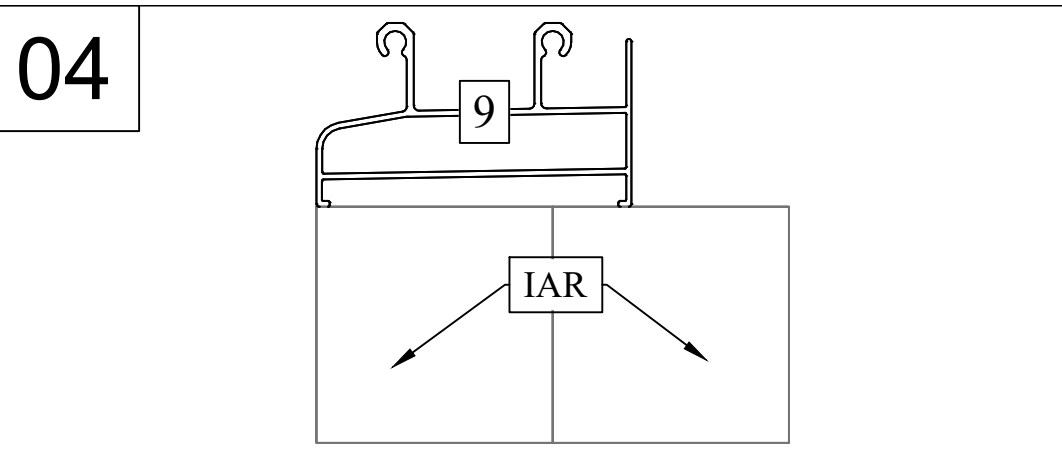

Pos	10.11.2020	Piece list - Stückliste - Liste des pièces - Elementi - Stuklijst - Tükítabel 2041x2026 ALP.2S.2R. RAL7016	1/1	Q	P (mm)	L (mm)
-----	------------	---	-----	---	-----------	-----------

Glass size - Glasgröße - Taille de la vitre - Misura del vetro - Glas afmeting - Klaasi mõõt: 926x1859 mm

950x1930 mm

12	Upper door jamb - Türrahmen oben - Cadre de porte supérieur - Telaio superiore della porta - Bovendorpel - Ukse ülemine leng		1	35x60	1982
9	Doorstep - Swelle - Seuil de porte - Callare - Drempe - Lävopak ukseavale		1	35x60	1982
10-11	Door jamb - Türrahmen - Cadre de porte - Telaio montante della porta - Deurframe - Ukse leng		2	32x63	2000