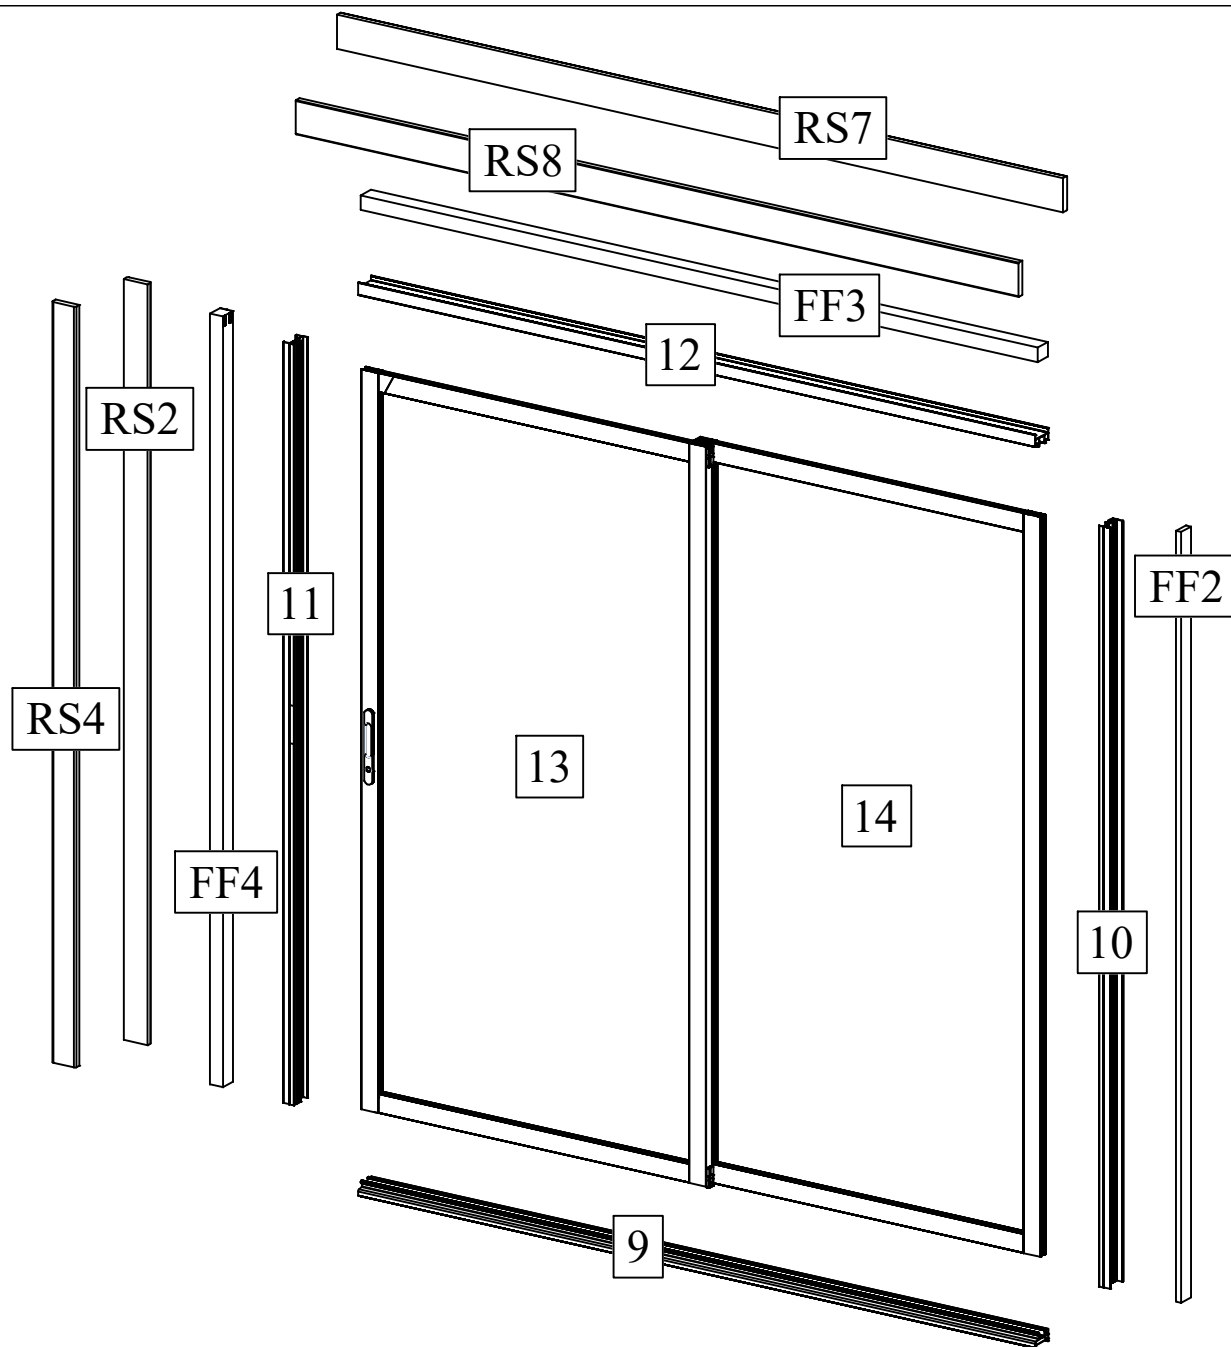

Pos	10.11.2020	Piece list - Stückliste - Liste des pièces - Elementi - Stuklijst - Tükítabel 2041x2026 ALP.2S.2R. RAL7016	1/1	Q	P (mm)	L (mm)
-----	------------	---	-----	---	-----------	-----------

Glass size - Glasgröße - Taille de la vitre - Misura del vetro - Glas afmeting - Klaasi mõõt: 926x1859 mm

950x1930 mm

12	Upper door jamb - Türrahmen oben - Cadre de porte supérieur - Telaio superiore della porta - Bovendorpel - Ukse ülemine leng		1	35x60	1982
9	Doorstep - Swelle - Seuil de porte - Callare - Drempe - Lävopak ukseavale		1	35x60	1982
10-11	Door jamb - Türrahmen - Cadre de porte - Telaio montante della porta - Deurframe - Ukse leng		2	32x63	2000