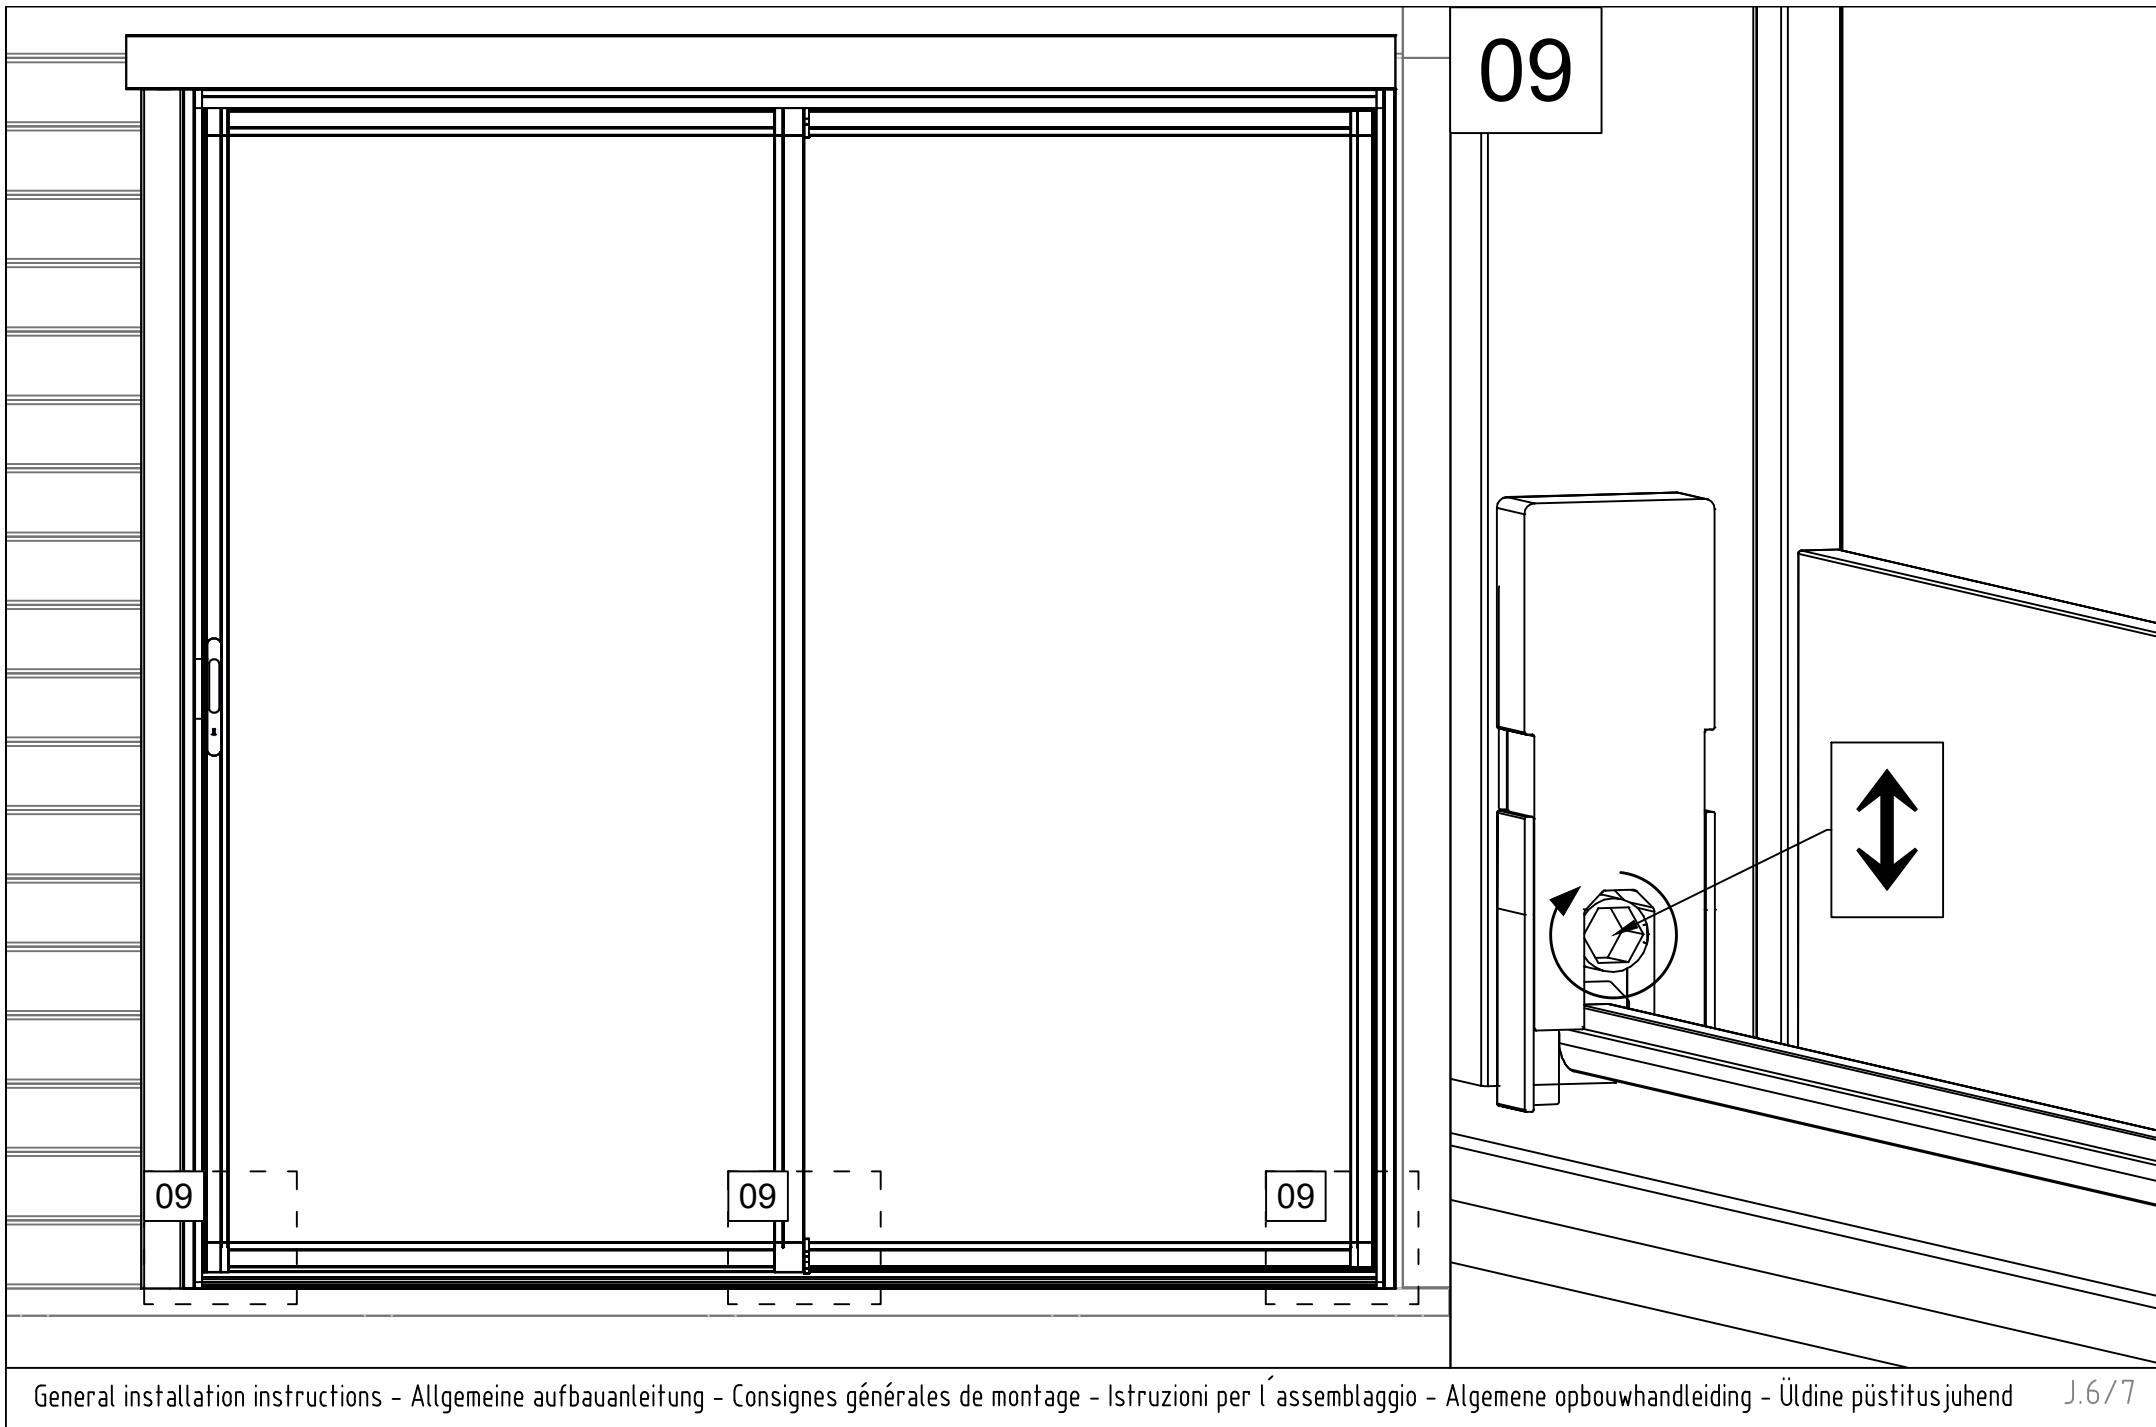

950x1930 mm

12	Upper door jamb - Türrahmen oben - Cadre de porte supérieur - Telaio superiore della porta - Bovendorpel - Ukse ülemine leng		1	35x60	1982
9	Doorstep - Swelle - Seuil de porte - Callare - Drempe - Lävopak ukseavale		1	35x60	1982
10-11	Door jamb - Türrahmen - Cadre de porte - Telaio montante della porta - Deurframe - Ukse leng		2	32x63	2000