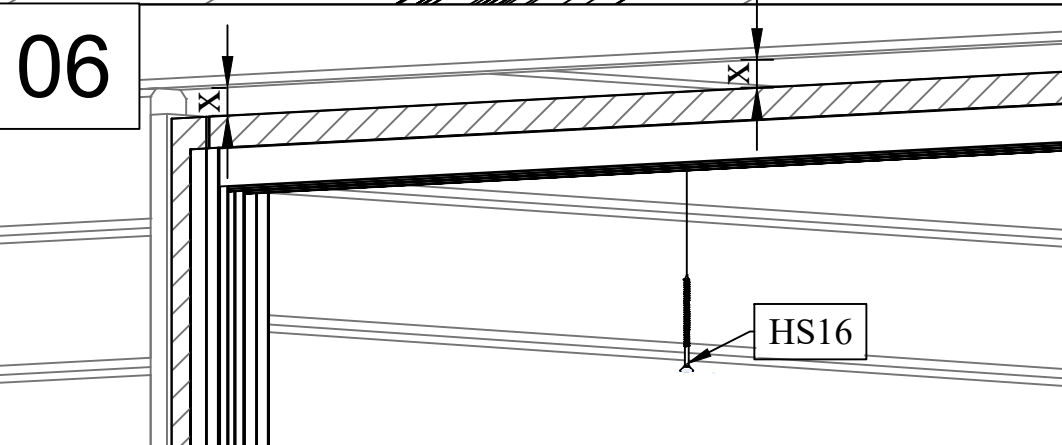

Pos	10.11.2020	Piece list - Stückliste - Liste des pièces - Elementi - Stuklijst - Tükítabel 2041x2026 ALP.2S.2R. RAL7016	1/1	Q	P (mm)	L (mm)
-----	------------	---	-----	---	-----------	-----------

Glass size - Glasgröße - Taille de la vitre - Misura del vetro - Glas afmeting - Klaasi mõõt: 926x1859 mm

950x1930 mm

12	Upper door jamb - Türrahmen oben - Cadre de porte supérieur - Telaio superiore della porta - Bovendorpel - Ukse ülemine leng		1	35x60	1982
9	Doorstep - Swelle - Seuil de porte - Callare - Drempe - Lävopak ukseavale		1	35x60	1982
10-11	Door jamb - Türrahmen - Cadre de porte - Telaio montante della porta - Deurframe - Ukse leng		2	32x63	2000