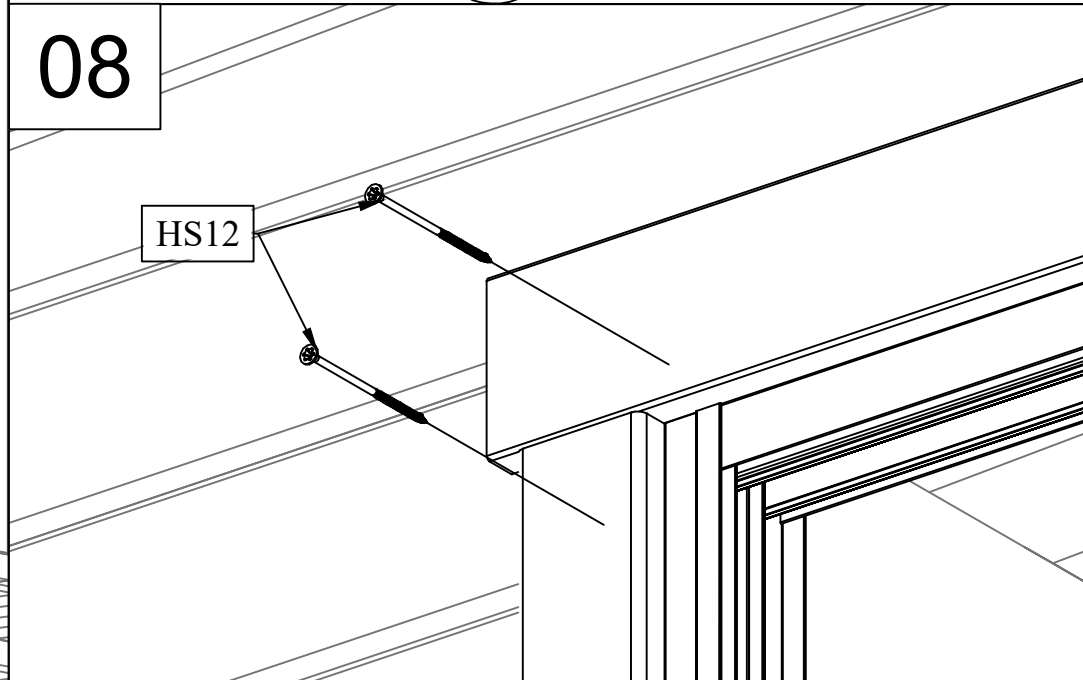

950x1930 mm

12	Upper door jamb - Türrahmen oben - Cadre de porte supérieur - Telaio superiore della porta - Bovendorpel - Ukse ülemine leng		1	35x60	1982
9	Doorstep - Swelle - Seuil de porte - Callare - Drempe - Lävopak ukseavale		1	35x60	1982
10-11	Door jamb - Türrahmen - Cadre de porte - Telaio montante della porta - Deurframe - Ukse leng		2	32x63	2000