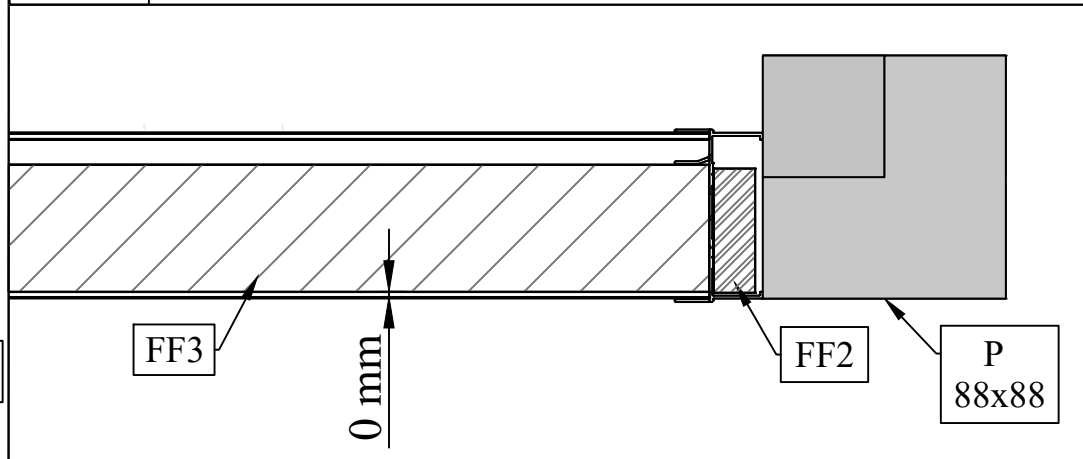

Pos	10.11.2020	Piece list - Stückliste - Liste des pièces - Elementi - Stuklijst - Tükítabel 2041x2026 ALP.2S.2R. RAL7016	1/1	Q	P (mm)	L (mm)
-----	------------	---	-----	---	-----------	-----------

Glass size - Glasgröße - Taille de la vitre - Misura del vetro - Glas afmeting - Klaasi mõõt: 926x1859 mm

950x1930 mm

12	Upper door jamb - Türrahmen oben - Cadre de porte supérieur - Telaio superiore della porta - Bovendorpel - Ukse ülemine leng		1	35x60	1982
9	Doorstep - Swelle - Seuil de porte - Callare - Drempe - Lävopak ukseavale		1	35x60	1982
10-11	Door jamb - Türrahmen - Cadre de porte - Telaio montante della porta - Deurframe - Ukse leng		2	32x63	2000