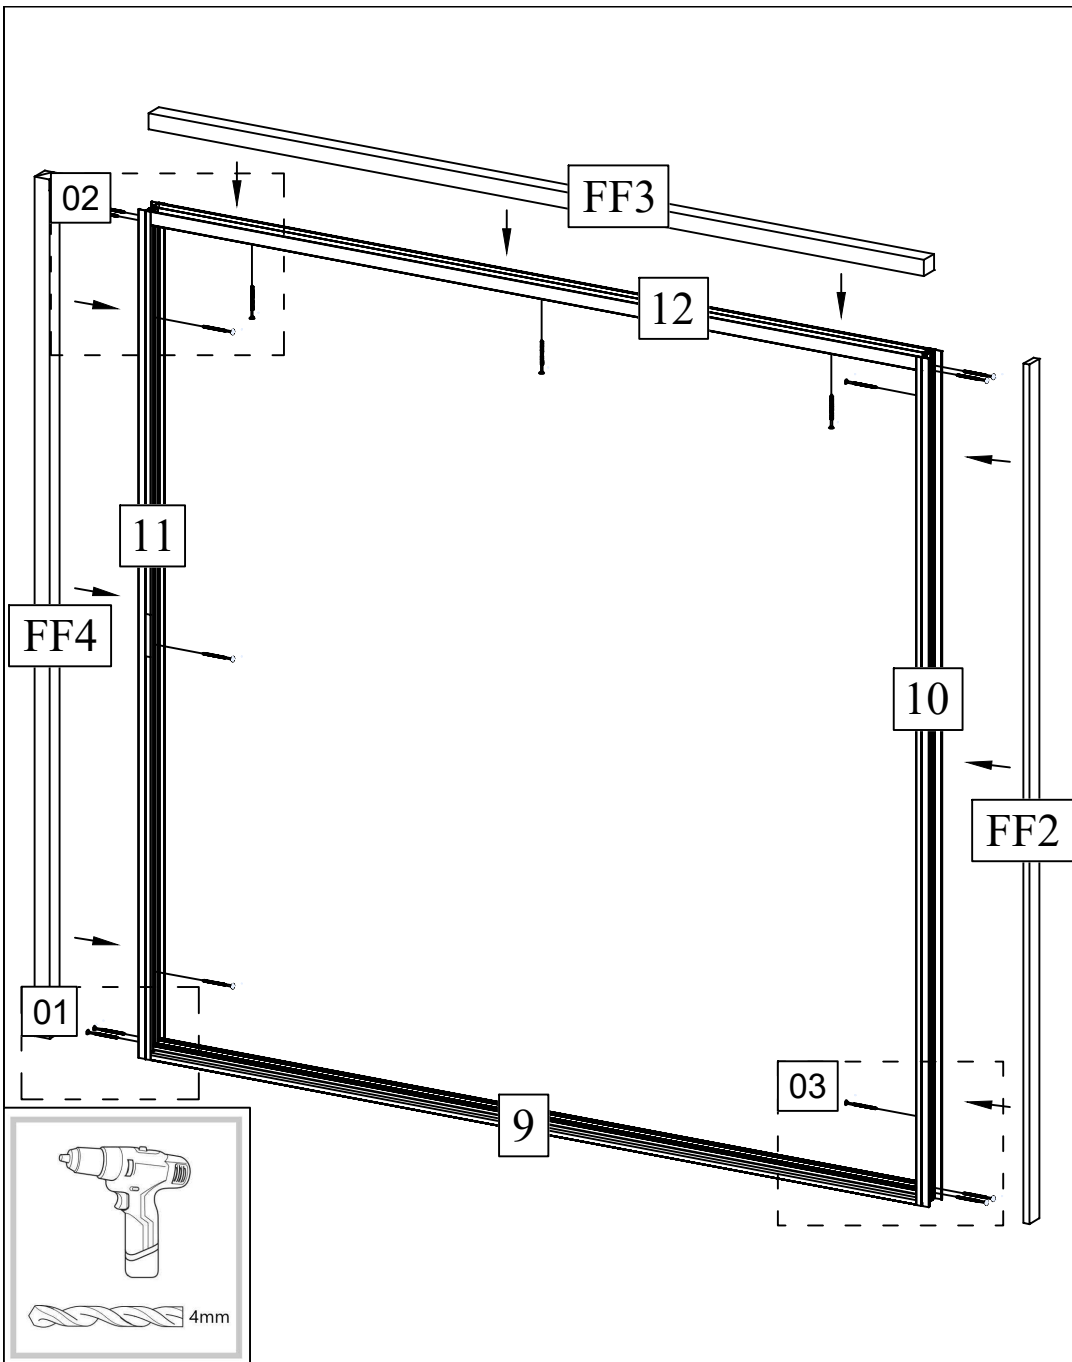

Pos	10.11.2020	Piece list - Stückliste - Liste des pièces - Elementi - Stuklijst - Tükítabel 2041x2026 ALP.2S.2R. RAL7016	1/1	Q	P (mm)	L (mm)
-----	------------	---	-----	---	-----------	-----------

Glass size - Glasgröße - Taille de la vitre - Misura del vetro - Glas afmeting - Klaasi mõõt: 926x1859 mm

950x1930 mm

12	Upper door jamb - Türrahmen oben - Cadre de porte supérieur - Telaio superiore della porta - Bovendorpel - Ukse ülemine leng		1	35x60	1982
9	Doorstep - Swelle - Seuil de porte - Callare - Drempe - Lävopak ukseavale		1	35x60	1982
10-11	Door jamb - Türrahmen - Cadre de porte - Telaio montante della porta - Deurframe - Ukse leng		2	32x63	2000