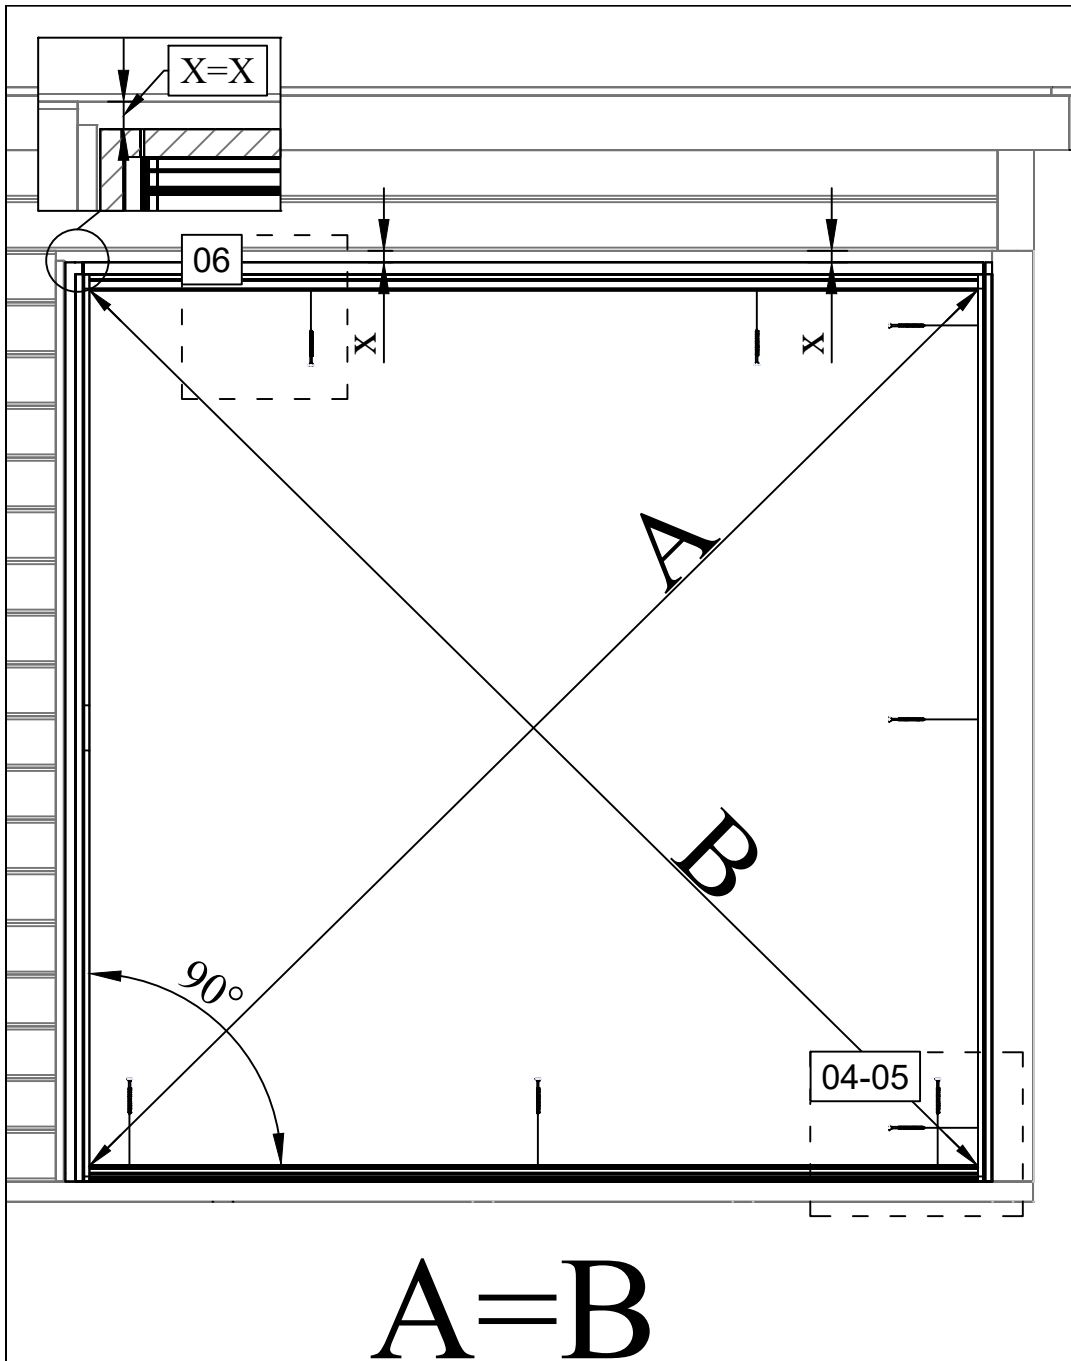

Pos	10.11.2020	Piece list - Stückliste - Liste des pièces - Elementi - Stuklijst - Tükítabel 2041x2026 ALP.2S.2R. RAL7016	1/1	Q	P (mm)	L (mm)
-----	------------	---	-----	---	-----------	-----------

Glass size - Glasgröße - Taille de la vitre - Misura del vetro - Glas afmeting - Klaasi mõõt: 926x1859 mm

950x1930 mm

12	Upper door jamb - Türrahmen oben - Cadre de porte supérieur - Telaio superiore della porta - Bovendorpel - Ukse ülemine leng		1	35x60	1982
9	Doorstep - Swelle - Seuil de porte - Callare - Drempe - Lävopak ukseavale		1	35x60	1982
10-11	Door jamb - Türrahmen - Cadre de porte - Telaio montante della porta - Deurframe - Ukse leng		2	32x63	2000