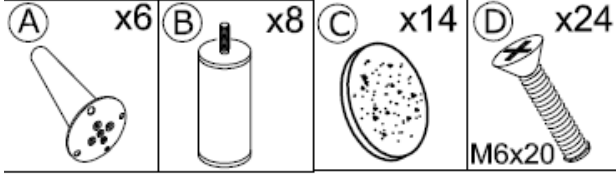

(NL) Handleiding voor de montage

(PL) Instrukcja montażu

(TR) Montaj talimatı

(RU) Инструкция по монтажу

"COSINI"

OTM-2-REC / REC-2-OTM

45°

2018.09.04