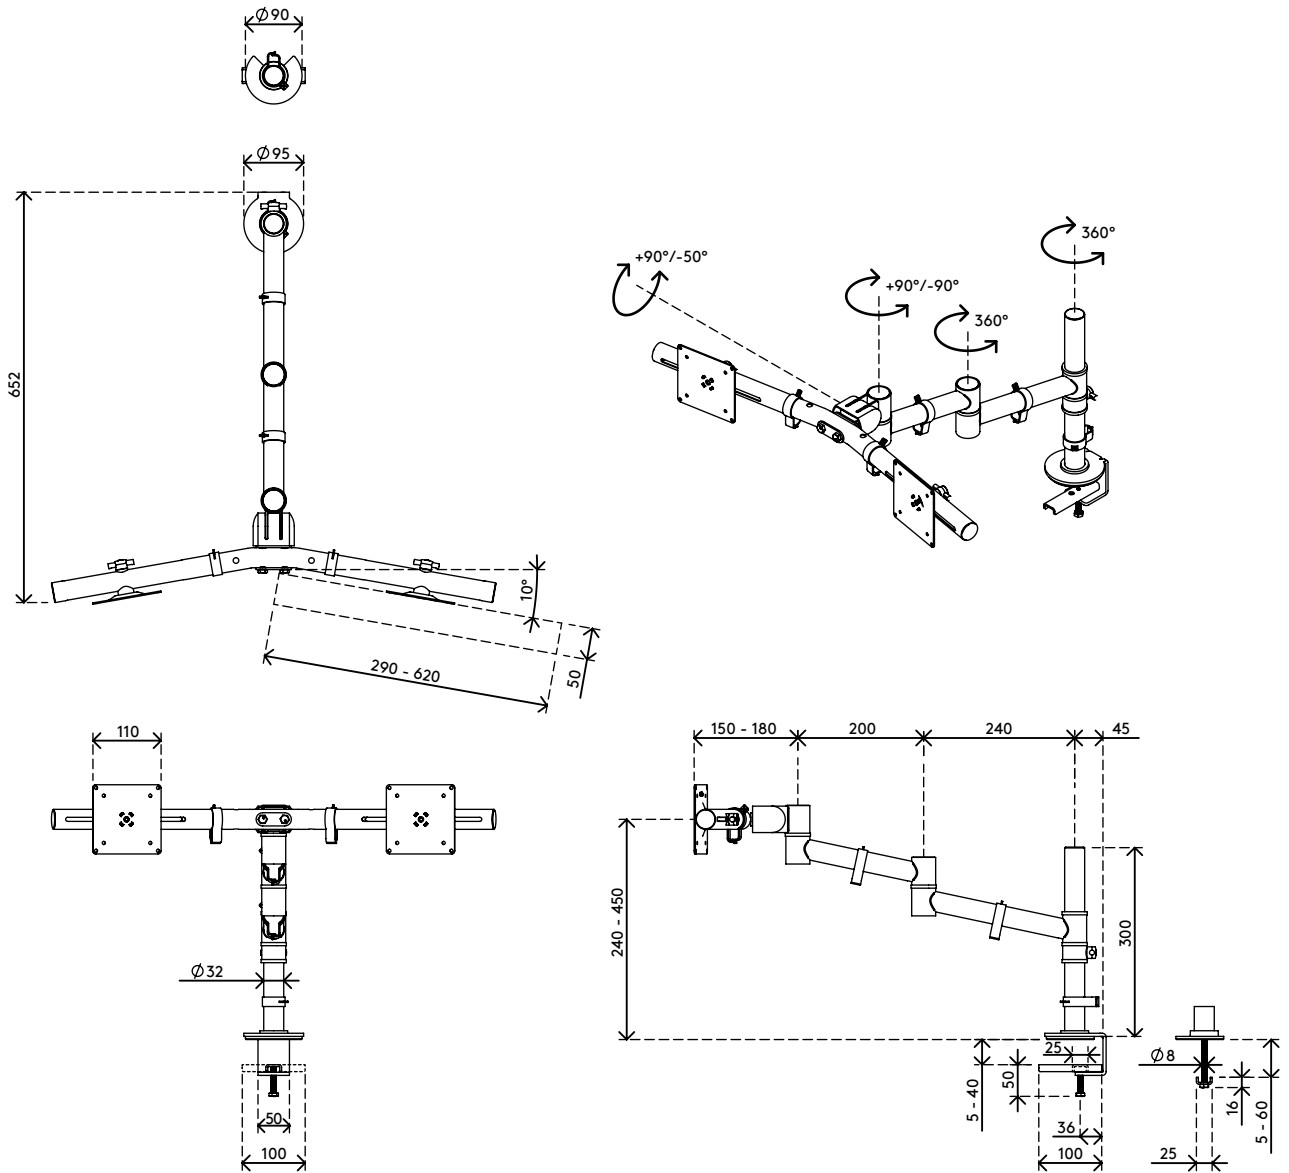

48.132

Viewgo Monitorarm - Schreibtisch 132

Mehr Komfort und Platz: Beides bekommt man mit diesem ergonomischen Einstiegs-Monitorarm. Bringen Sie Ihre Monitore über Ihrem Schreibtisch an - in der für Sie günstigsten Position - und gewinnen Sie wertvollen Platz auf dem Schreibtisch. Schlank und stark, der Viewgo Monitorarm kombiniert unverwechselbares, spielerisches Design mit einer robusten Stahlkonstruktion.

- Statischer Höheneinstellungsbereich von 210 mm
- Unabhängige Tiefenverstellung
- Versehen mit Kabelclips für saubere Führung der Kabel
- Kompatibel mit VESA MIS-D 75 x 75/100 x 100 mm
- Monitor: neigbar +90°/-50°, schwenkbar +90°/-90°
- Arm: schwenkbar 360°
- Tragfähigkeit max. 4 kg pro Monitor
- Geliefert mit Tischklemmenbefestigung und Durchtischbefestigung
- Geeignet für Schreibtischdicken von 5 bis 40 (Klemme) oder 60 mm (Durchtisch)
- Höchstmaß Monitor: Breite 620 - Höhe 900 mm
- Einfache Höhenverstellung mit Feststellknopf
- Problemlose Montage dank mitgeliefertem Hilfsmittel
- Geeignet für Monitor in Hoch- oder Querformat
- Exakte horizontale Ausrichtung dank einzigartigem Mechanismus

Viewgo Monitorarm - Schreibtisch 132

2019/06/24

48.132

736 x 192 x 130 mm

1 pcs

silber

4,4 kg

805410481322