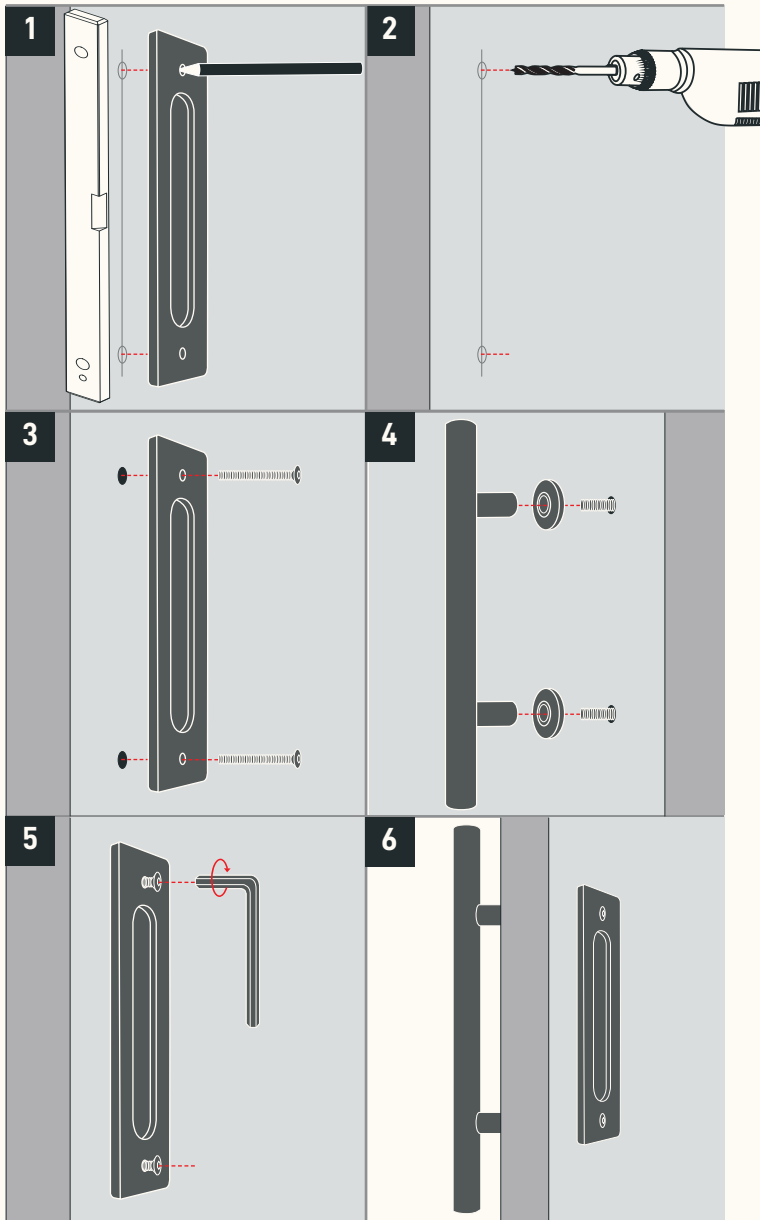

PERFEKT! 🥳

Wir sind ein junges Unternehmen und freuen uns über Deine positiven Bewertungen, Anregungen und Erfahrungen.

@naturalgoodsberlin

Teile Dein DIY-Projekt und sei Anderen eine Inspiration.